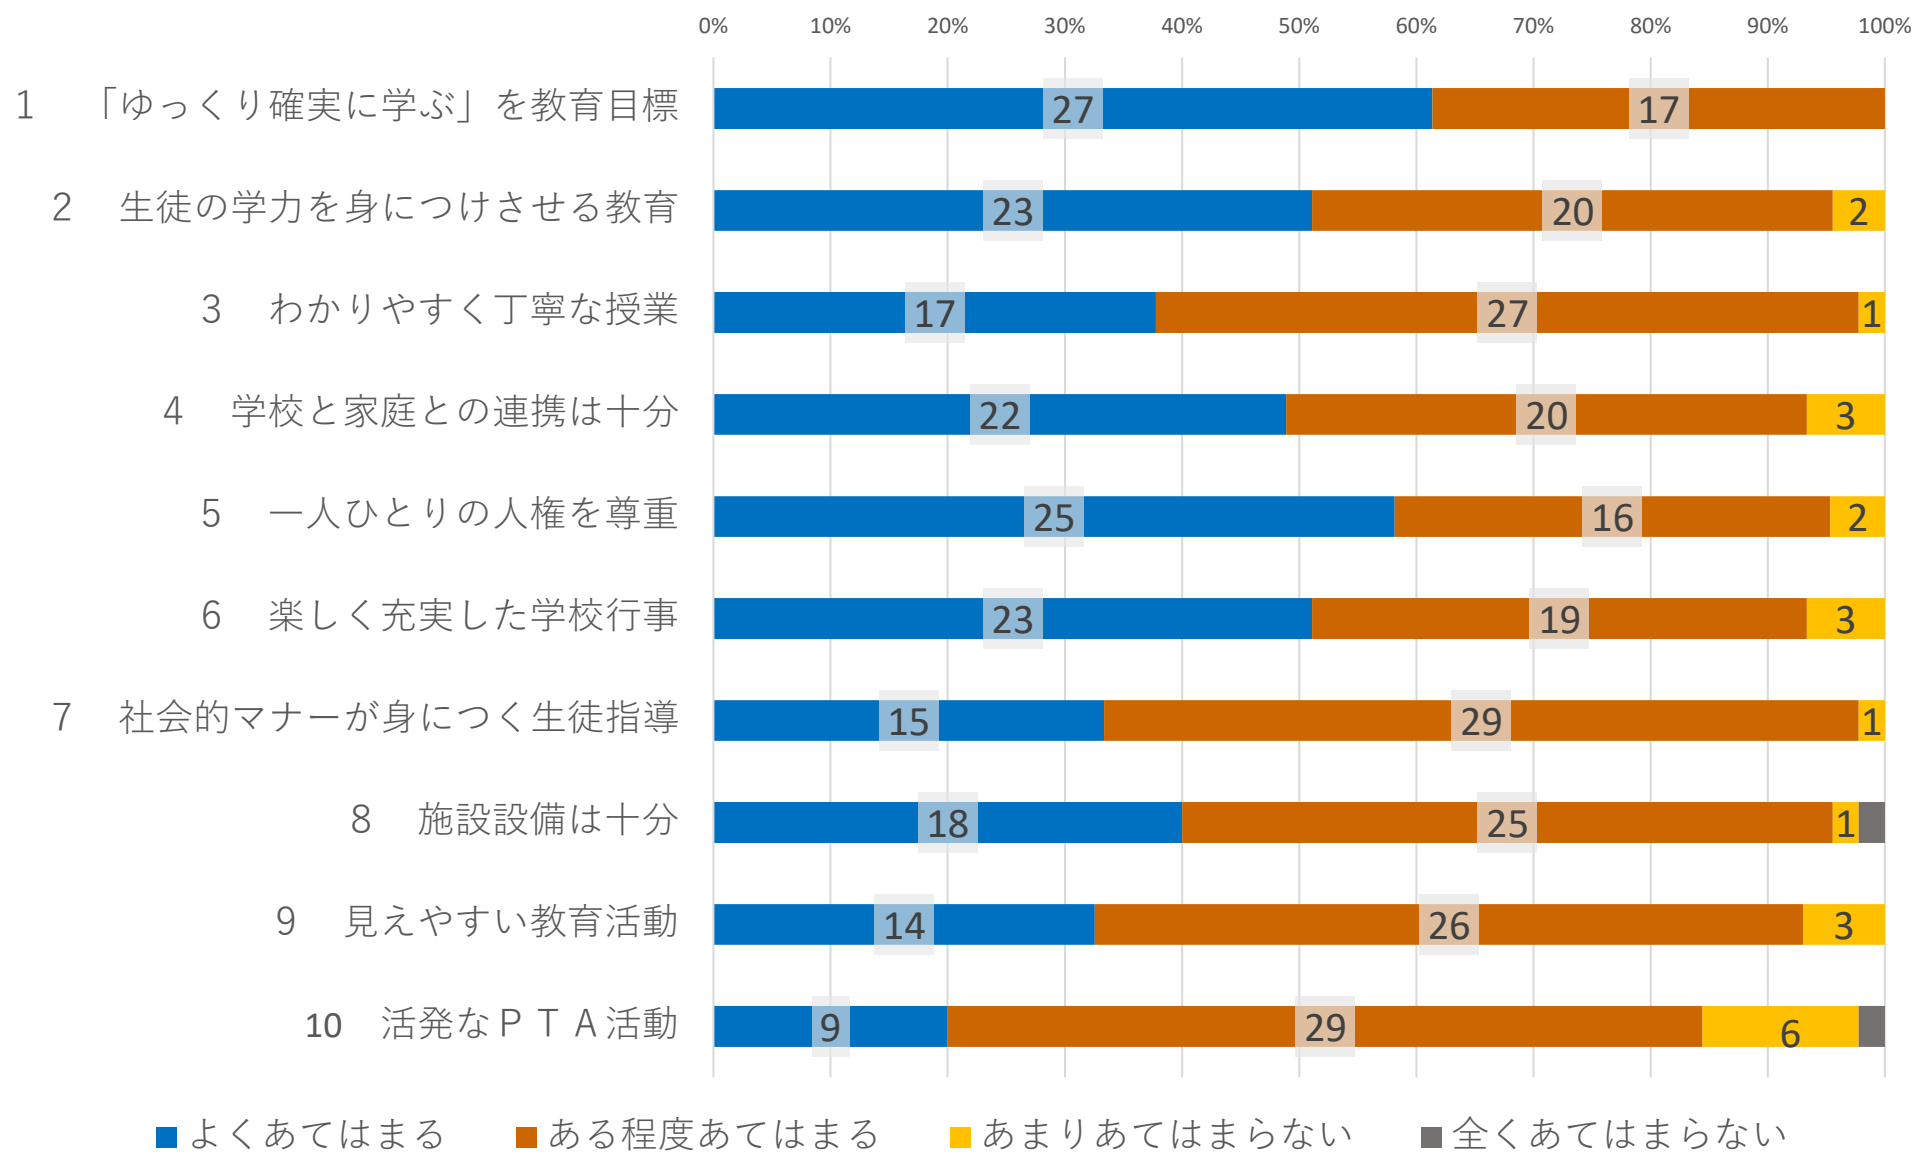

令和6年度学校評価アンケート（保護者：人） 三和分校

令和6年度学校評価アンケート（生徒：人） 三和分校