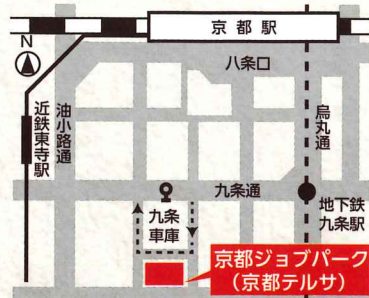

京都ジョブパークのご案内

京都ジョブパーク
TEL.075-682-8915

※日曜、祝日、年末年始はお休みです。
〒601-8047 京都市南区東九条下殿田町70 京都テルサ
◎駐車場(※有料) ◎キッズルーム(※事前予約制)
■JR京都駅(南北自由通路八条口)から徒歩15分
■近鉄東寺駅・地下鉄九条駅から徒歩8分
■市バス九条車庫前すぐ
※公共交通機関をご利用ください。

北京都ジョブパーク
TEL.0773-22-3815