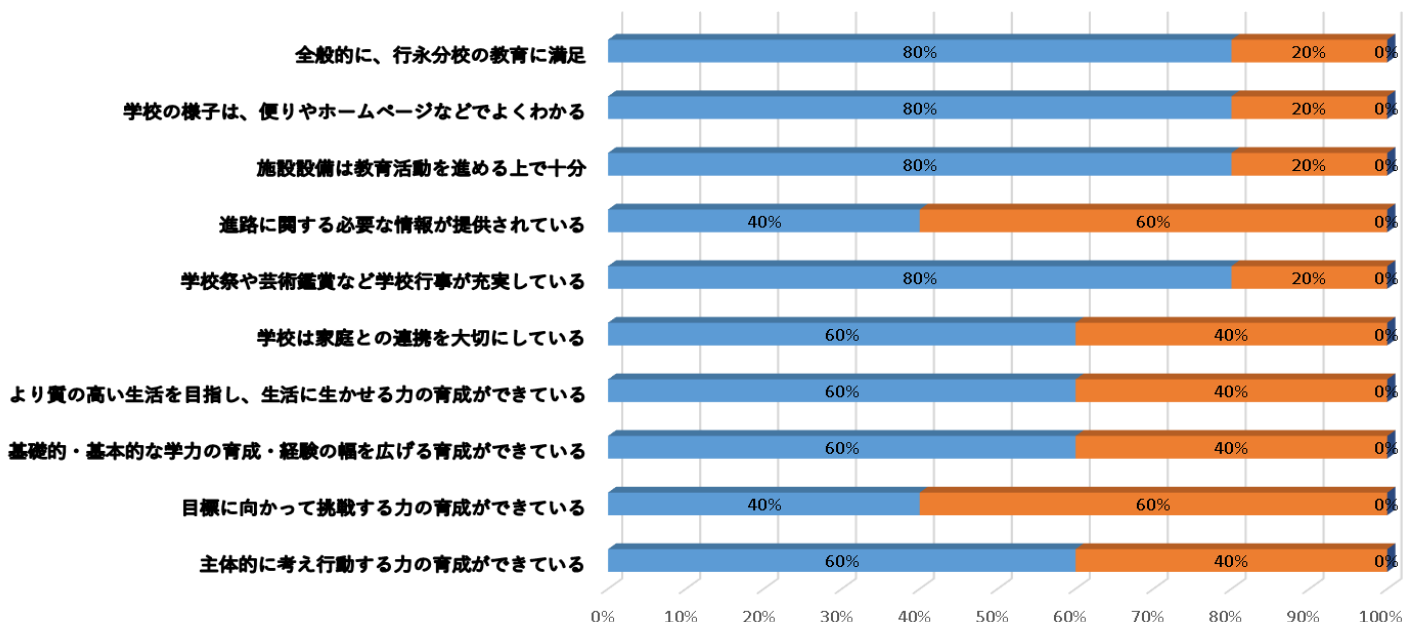

保護者様

保護者アンケートの結果について

舞鶴支援学校
(行永分校)
校長 山本 直之

早春の候 保護者のみなさまにおかれましては、ますます御健勝のこととお喜び申し上げます。

平素は、本校の教育推進に御理解と御協力をいただき厚く御礼申し上げます。

さて、1月に本校の教育活動につきまして保護者の皆様にアンケートを実施させていただきました。遅くなりましたが、結果を報告させていただきます。

御家庭での話題の1つにしていただければ幸いです。

保護者アンケート集計結果 (割合%)

■ そう思う ■ どちらかというと思う ■ どちらかというと思わない ■ そう思わない ■ わからない

アンケート結果から、全ての項目で肯定的な評価をいただいております、概ね行永分校の教育活動に対して賛同いただいていると感じます。

その中でも、学校として重点にあげている【安心・安全な学校づくり】に関して、施設設備の充実が評価されていることや、ゆきぶんだよりやHP等の充実により、学校からの情報発信力が高まってきていることに関して評価していただいていることは、学校としても多岐に励みにもなりますし、今後もさらに充実させていきたいと考えます。