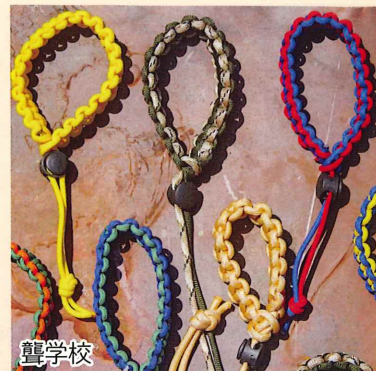

京都府立特別支援学校の高等部の生徒による
製品販売・体験展示等

盲学校

向日が丘支援学校

城陽支援学校

南山城支援学校

丹波支援学校

中丹支援学校

聾学校