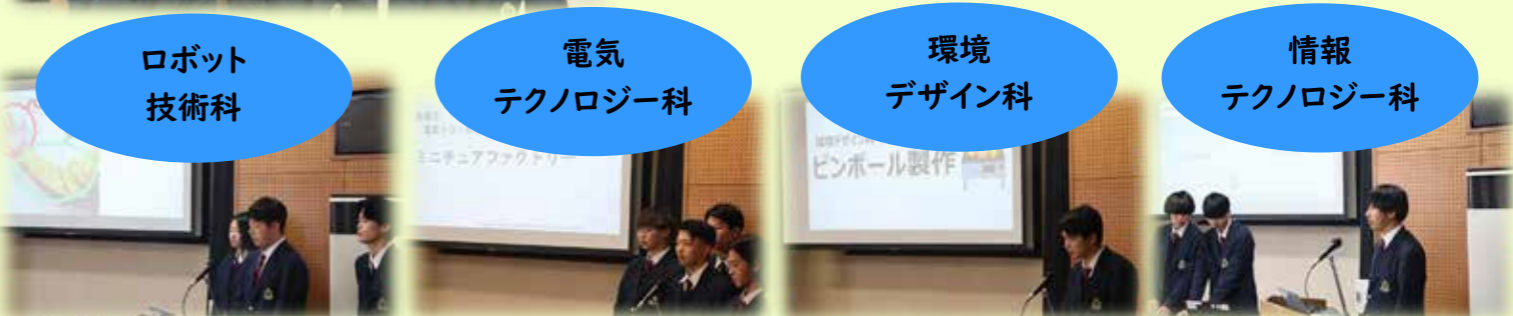

# スキー・スノボー 研修旅行

IN 志賀高原スキー場  
1月29日～2月2日

京都府立工業高等学校

工業高校では、2年次にスキー・スノボー研修旅行を実施しています。  
仲間とともに助け合いながら、かけがえのない思い出を作りました。

## 第10回 課題研究発表大会

最優秀賞 地域連携販売 ～「ボルル」全国デビューへの道～

機械  
テクノロジー科

「ボルル・サララ」Instagramはこちら↑

ロボット  
技術科

電気  
テクノロジー科

環境  
デザイン科

情報  
テクノロジー科