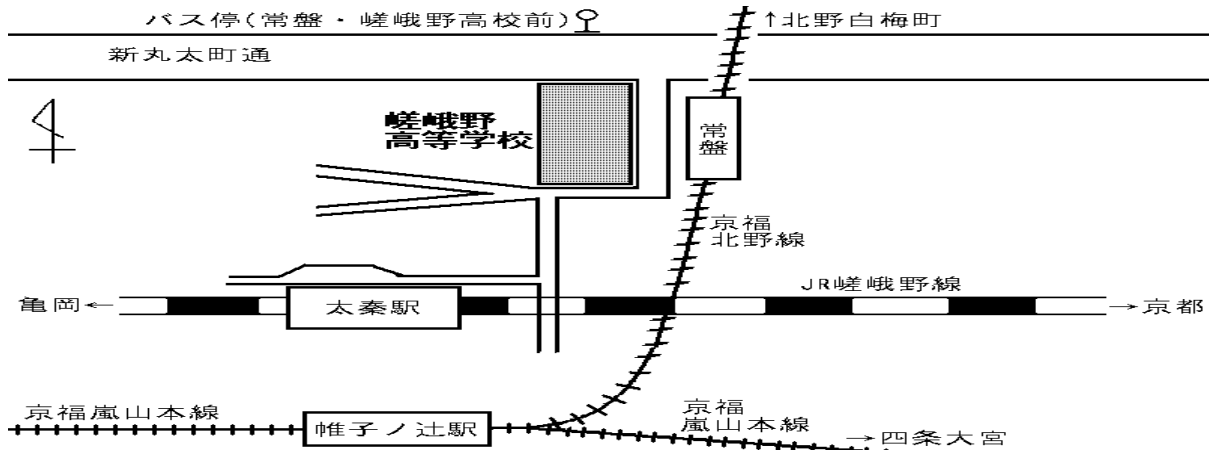

☆第2次試験（面接試験）☆

試験日	試験会場
8月21日（月）から8月26日（土） までのうちいずれかの日	立命館大学 衣笠キャンパス 存心館

第2次試験会場案内図（実技試験会場）

※実技試験を受験される方は第1次試験結果通知書記載の以下のいずれかの会場に集合してください。集合時間までに必ず受付を済ませてください。

○京都府立嵯峨野高等学校（京都市右京区常盤段ノ上町 15）

交通：JR太秦駅から北へ徒歩約5分、京福常盤駅から西へ徒歩すぐ