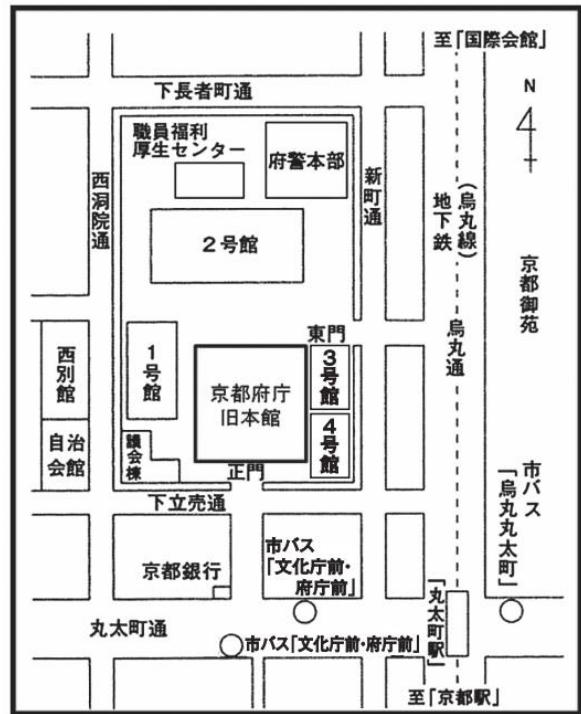

☆第2次試験（面接試験）☆

試験日	試験会場
8月21日（月）から8月26日（土） までのうちいずれかの日	立命館大学 衣笠キャンパス 存心館

第2次試験会場案内図（実技試験会場）

※実技試験を受験される方は第1次試験結果通知書記載の以下のいずれかの会場に集合してください。集合時間までに必ず受付を済ませてください。

○京都府立嵯峨野高等学校（京都市右京区常盤段ノ上町 15）

交通：JR太秦駅から北へ徒歩約5分、京福常盤駅から西へ徒歩すぐ

○京都府総合教育センター（京都市伏見区桃山毛利長門西町）

- ・京阪・近鉄「丹波橋駅」東口より、東へ徒歩約 6 分。
- ・JR「桃山駅」より、北へ徒歩約 10 分

○京都府総合教育センター北部研修所（京都府綾部市川糸町堀ノ内）
 交通：JR 綾部駅から徒歩約 15 分

○京都府庁（京都市上京区下立売通新町西入藪ノ内町）

・地下鉄

京都駅から市営地下鉄烏丸線「丸太町」下車、または二条駅から市営地下鉄東西線乗車、「烏丸御池」で烏丸線に乗換え、「丸太町」下車、徒歩10分

・市バス

三条京阪から10系統、京阪神宮丸太町から93系統、202系統、204系統、「文化庁前・府庁前」下車徒歩5分

第2次試験会場案内図（面接会場）

※集合時間までに必ず受付を済ませてください。

○立命館大学 存心館（京都市北区等持院北町 56-1）

■JR・近鉄京都駅から

市バス 50 系統 42 分、市バス・JR バス快速立命館 36 分「立命館大学前」

市バス 205 系統 38 分、「衣笠校前」下車、徒歩 10 分