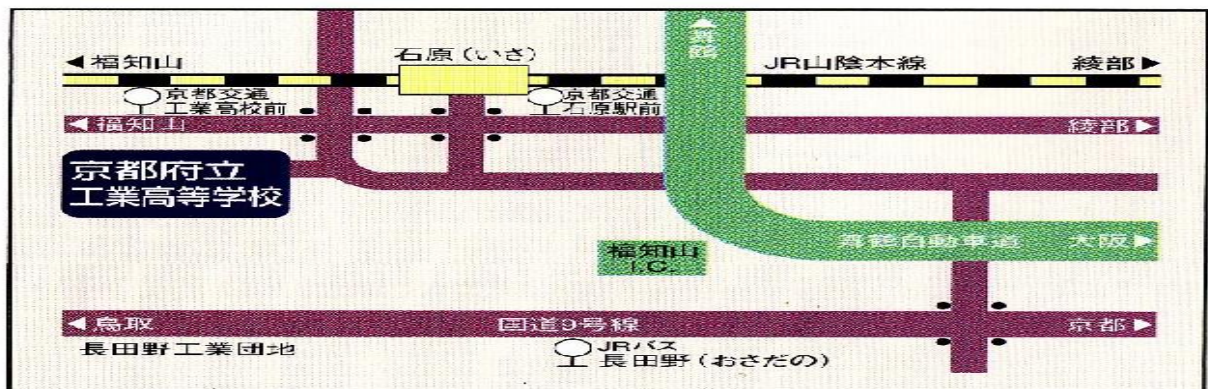

☆第2次試験（面接試験）☆

試験日	試験会場
8月21日（月）から8月26日（土） までのうちいずれかの日	立命館大学 衣笠キャンパス 存心館

第2次試験会場案内図（実技試験会場）

※実技試験を受験される方は第1次試験結果通知書記載の以下のいずれかの会場に集合してください。集合時間までに必ず受付を済ませてください。

○京都府立嵯峨野高等学校（京都市右京区常盤段ノ上町 15）

交通：JR太秦駅から北へ徒歩約5分、京福常盤駅から西へ徒歩すぐ

○京都府立農芸高等学校（南丹市園部町南大谷）

交通：JR亀岡駅南口バス停から京阪京都交通40系統（園部駅西口行）

「農芸高校前」下車（所要：約35分）

JR園部駅西口バス停から京阪京都交通40系統（亀岡駅前行）

「農芸高校前」下車（所要：約30分）

○京都府立工業高等学校（京都府福知山市石原上野 45）

交通：JR石原駅から徒歩約7分

○京都府立海洋高等学校（京都府宮津市字上司 1567-1）
 交通：京都丹後鉄道「栗田駅」から徒歩約 10 分

○京都府総合教育センター（京都市伏見区桃山毛利長門西町）

- ・京阪・近鉄「丹波橋駅」東口より、東へ徒歩約 6 分。
- ・JR「桃山駅」より、北へ徒歩約 10 分

○京都府総合教育センター北部研修所（京都府綾部市川糸町堀ノ内）
 交通：JR 綾部駅から徒歩約 15 分

○京都府庁（京都市上京区下立売通新町西入藪ノ内町）

・地下鉄

京都駅から市営地下鉄烏丸線「丸太町」下車、または二条駅から市営地下鉄東西線乗車、「烏丸御池」で烏丸線に乗換え、「丸太町」下車、徒歩10分

・市バス

三条京阪から10系統、京阪神宮丸太町から93系統、202系統、204系統、「文化庁前・府庁前」下車徒歩5分

第2次試験会場案内図（面接会場）

※集合時間までに必ず受付を済ませてください。

○立命館大学 存心館（京都市北区等持院北町 56-1）

■JR・近鉄京都駅から

市バス 50 系統 42 分、市バス・JR バス快速立命館 36 分「立命館大学前」

市バス 205 系統 38 分、「衣笠校前」下車、徒歩 10 分