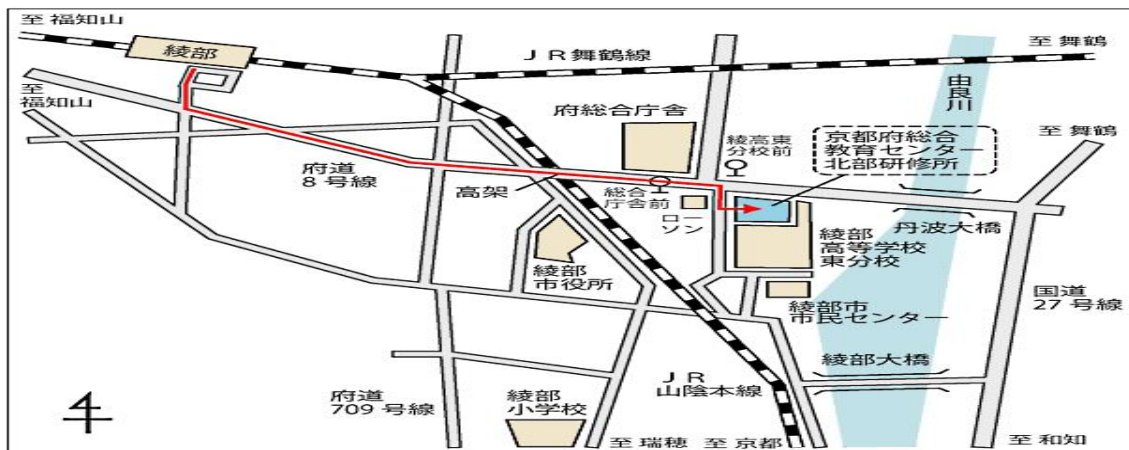

☆第2次試験（面接試験）☆

試験日	試験会場
8月21日（月）から8月26日（土） までのうちいずれかの日	立命館大学 衣笠キャンパス 存心館

第2次試験会場案内図（実技試験会場）

※実技試験を受験される方は第1次試験結果通知書記載の以下のいずれかの会場に集合してください。集合時間までに必ず受付を済ませてください。

○京都府立嵯峨野高等学校（京都市右京区常盤段ノ上町 15）

交通：JR太秦駅から北へ徒歩約5分、京福常盤駅から西へ徒歩すぐ

○京都府立農芸高等学校（南丹市園部町南大谷）

交通：JR亀岡駅南口バス停から京阪京都交通40系統（園部駅西口行）

「農芸高校前」下車（所要：約35分）

JR園部駅西口バス停から京阪京都交通40系統（亀岡駅前行）

「農芸高校前」下車（所要：約30分）

○京都府立工業高等学校（京都府福知山市石原上野 45）

交通：JR石原駅から徒歩約7分

○京都府立海洋高等学校（京都府宮津市字上司 1567-1）
 交通：京都丹後鉄道「栗田駅」から徒歩約 10 分

○京都府総合教育センター（京都市伏見区桃山毛利長門西町）

- ・京阪・近鉄「丹波橋駅」東口より、東へ徒歩約 6 分。
- ・JR「桃山駅」より、北へ徒歩約 10 分

○京都府総合教育センター北部研修所（京都府綾部市川糸町堀ノ内）
 交通：JR 綾部駅から徒歩約 15 分

○京都府庁（京都市上京区下立売通新町西入藪ノ内町）

・地下鉄

京都駅から市営地下鉄烏丸線「丸太町」下車、または二条駅から市営地下鉄東西線乗車、「烏丸御池」で烏丸線に乗換え、「丸太町」下車、徒歩10分

・市バス

三条京阪から10系統、京阪神宮丸太町から93系統、202系統、204系統、「文化庁前・府庁前」下車徒歩5分

第2次試験会場案内図（面接会場）

※集合時間までに必ず受付を済ませてください。

○立命館大学 存心館（京都市北区等持院北町 56-1）

■JR・近鉄京都駅から

市バス 50 系統 42 分、市バス・JR バス快速立命館 36 分「立命館大学前」

市バス 205 系統 38 分、「衣笠校前」下車、徒歩 10 分