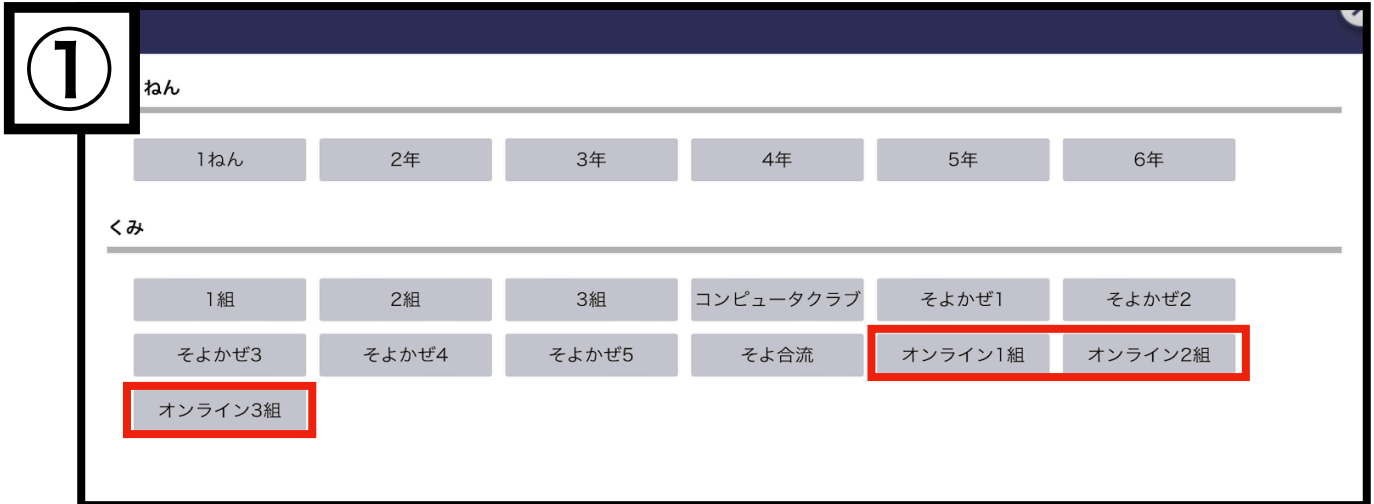

ミライシード（オクリンク）への入り方

2022・1・31 八幡市立くすのき小学校

- ①ミライシードと書いてあるアプリをタップしてください。

- ②「スタート」をタップしてください。

- ③「自分の学年・自分のオンライン〇組」・「出席番号」・「パスワード」を入力してください。

A screenshot of the login screen titled 'ログインがめん' (Login Screen). It features three input fields and an 'OK' button. The fields are: 1. '学年（がくねん）・組（くみ）' (Year and Group) with a circled '1' next to it. 2. 'しゅっせきばんごう' (Attendance Number) with a circled '2' next to it. 3. 'パスワード' (Password) with a circled '3' next to it. The 'OK' button is at the bottom center.

注意：家庭学習は、「自分のオンライン○組」を使用します。以下のように選択肢がありますので確認してください。

④ 「オクリンク」をタップしてください。

⑤ 1時間目に1日の連絡が届きます。連絡確認後、2時間目以降に進んでください。

1 時間目	生活 2022年1月31日-1時間目
2 時間目	国語 海の命
3 時間目	国語 2022年1月31日-3時間目
4 時間目	算数 2022年1月31日-4時間目
5 時間目	理科 2022年1月31日-5時間目
6 時間目	道徳 2022年1月31日-6時間目
その他の ボード1	生活 2022年1月31日-その他1