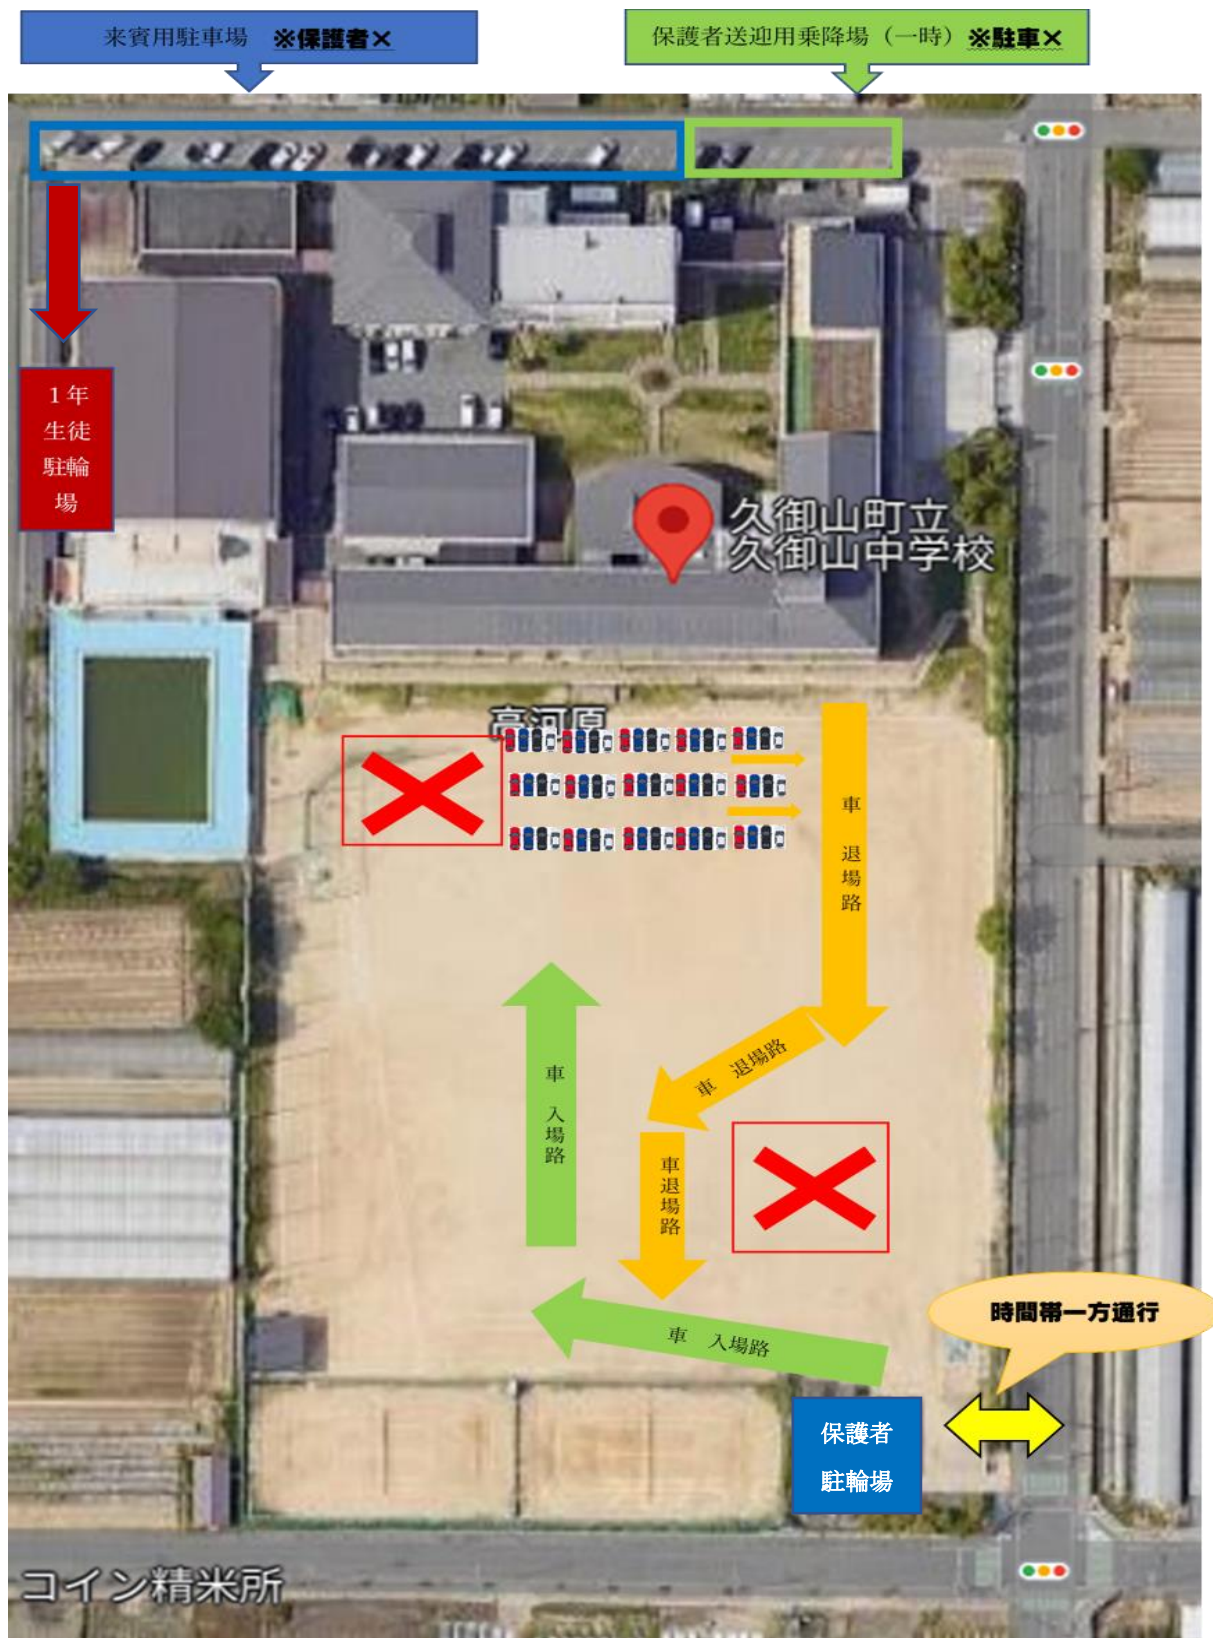

入学式駐車場・駐輪場案内（事前：HP 掲載）

タイトル：令和8年度新入生保護者様への連絡【入学式の駐車場・駐輪場について】
10日（金）第52回入学式の駐車場・駐輪場等についてお知らせします。
必ずご確認の上、ご来校くださいますようお願いいたします。

1 駐車場・駐輪場全体図

2 留意点

(1) 駐車場・駐輪場について【本校グラウンド設置】

- ・ 午前8時に開場します。
- ・ 南東門から入場後、車は左へ進んでください。 (次の図を参照)

- ・ グラウンドの駐車場入口付近に、保護者専用の駐輪場があるので走行・移動については左右の確認等を含め、細心の注意を払い、徐行運転をお願いします。
- ・ グラウンド入退場時の南東門前の交差点にもご注意ください。
- ・ 白ラインに車の頭をあわせて校舎を正面にして駐車してください。
- ・ 一方通行となりますので、一度入場されますと式が終了するまで退場できません。
- ・ 退場の際は、駐車場の右スペース（東側）に退場路を設定していますので、そちらを利用してご退場ください。
- ・ コーンやネット、タイヤ等で区切っている場所（ソフトボール・野球グラウンド等）は進入禁止です。

(2) 保護者送迎用乗降場について【本校北東側に設置】

- ・ 一時的に利用可能としていますので、長時間の駐車はご遠慮ください。
- ・ このスペースを含めて、普段の来客用・職員用駐車場、中庭に保護者の駐車・駐輪はできません。

グラウンド内での事故等トラブルにつきまして、本校は一切責任を負いません。

何かご不明な点がございましたら、中学校までご連絡ください。

保護者の皆様のご理解とご協力、重ねてよろしくお願いします。

保護者専用の駐輪場はグラウンド入り口の左側にあります。