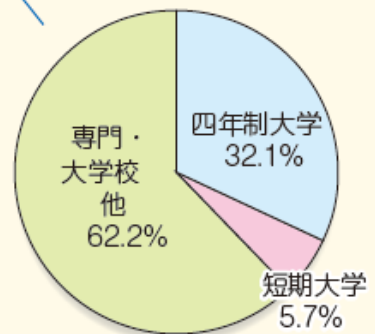

進路状況

◆進学について

四年制大学はAO入試や公募制推薦、指定校推薦で多くの生徒が年末までに進学先を決定しましたが、今もセンター試験や一般入試にと、最後まで志望校合格に向けて粘り強く学習に励んでいる生徒もいます。

短期大学では、3名の生徒が私立短期大学へ合格しました。全国的に短期大学の数が減少する中、本校でも短期大学へ進学する生徒が減少しています。

専門学校は33名の生徒が合格しました。昨年度に引き続き、看護・医療分野に進む生徒が多く、専門学校進学生徒の約3分の1強を占めました。ほとんどの生徒が資格取得を意識した学校選択となっています。

どの上級学校もオープンキャンパスなどで学校を公開しています。積極的に参加して比較研究し、自分の学びたい分野や取得できる資格を検討することが重要です。

◆就職について

今年度の3年生も、昨年度と同様に就職希望者の多い学年で、ほとんどの生徒が地元企業へ就職しました。景気の上向き状況からか、大都市の企業からの求人がさらに増え、昨年度の約7%増と求人件数が700件を超える状況でした。ただ、地元求人は横ばいで、豊岡の求人は減っています。また、求人全体を見ても職種には偏りがあり、ほとんどがサービス業です。全国的に学校を指定した求人が減少し、どこの学校からでも受験できる公開求人が急増しています。就職内定を勝ち取るには、明るく健康で一定の学力を持ち、マナーとコミュニケーション能力を身につけていることが求められています。

■進路分野別希望状況

■進学分野別希望状況

おもな進学合格・就職内定先

【私立大学】

同志社大学、龍谷大学、佛教大学、日本体育大学、花園大学
神戸女子大学、京都医療科学大学、京都学園大学
明治国際医療大学、帝塚山大学、福井工業大学

【私立短期大学】

龍谷大学短期大学部、神戸女子短期大学
京都嵯峨芸術大学短期大学部、滋賀短期大学

【専門学校】