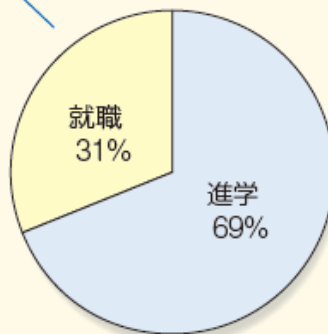

進路状況

◆進学について

四年制大学はAO入試や公募制推薦、指定校推薦で多くの生徒が年末までに進学先を決定しましたが、今もセンター試験や一般入試にと、最後まで志望校合格に向けて粘り強く学習に励んでいる生徒もいます。

短期大学では、3名の生徒が私立短期大学へ合格しました。全国的に短期大学の数が減少する中、本校でも短期大学へ進学する生徒が減少しています。

専門学校は33名の生徒が合格しました。昨年度に引き続き、看護・医療分野に進む生徒が多く、専門学校進学生徒の約3分の1強を占めました。ほとんどの生徒が資格取得を意識した学校選択となっています。

どの上級学校もオープンキャンパスなどで学校を公開しています。積極的に参加して比較研究し、自分の学びたい分野や取得できる資格を検討することが重要です。

◆就職について

今年度の3年生も、昨年度と同様に就職希望者の多い学年で、ほとんどの生徒が地元企業へ就職しました。景気の上向き状況からか、大都市の企業からの求人がさらに増え、昨年度の約7%増と求人件数が700件を超える状況でした。ただ、地元求人は横ばいで、豊岡の求人は減っています。また、求人全体を見ても職種には偏りがあり、ほとんどがサービス業です。全国的に学校を指定した求人が減少し、どこの学校からでも受験できる公開求人が急増しています。就職内定を勝ち取るには、明るく健康で一定の学力を持ち、マナーとコミュニケーション能力を身につけていることが求められています。

■進路分野別希望状況