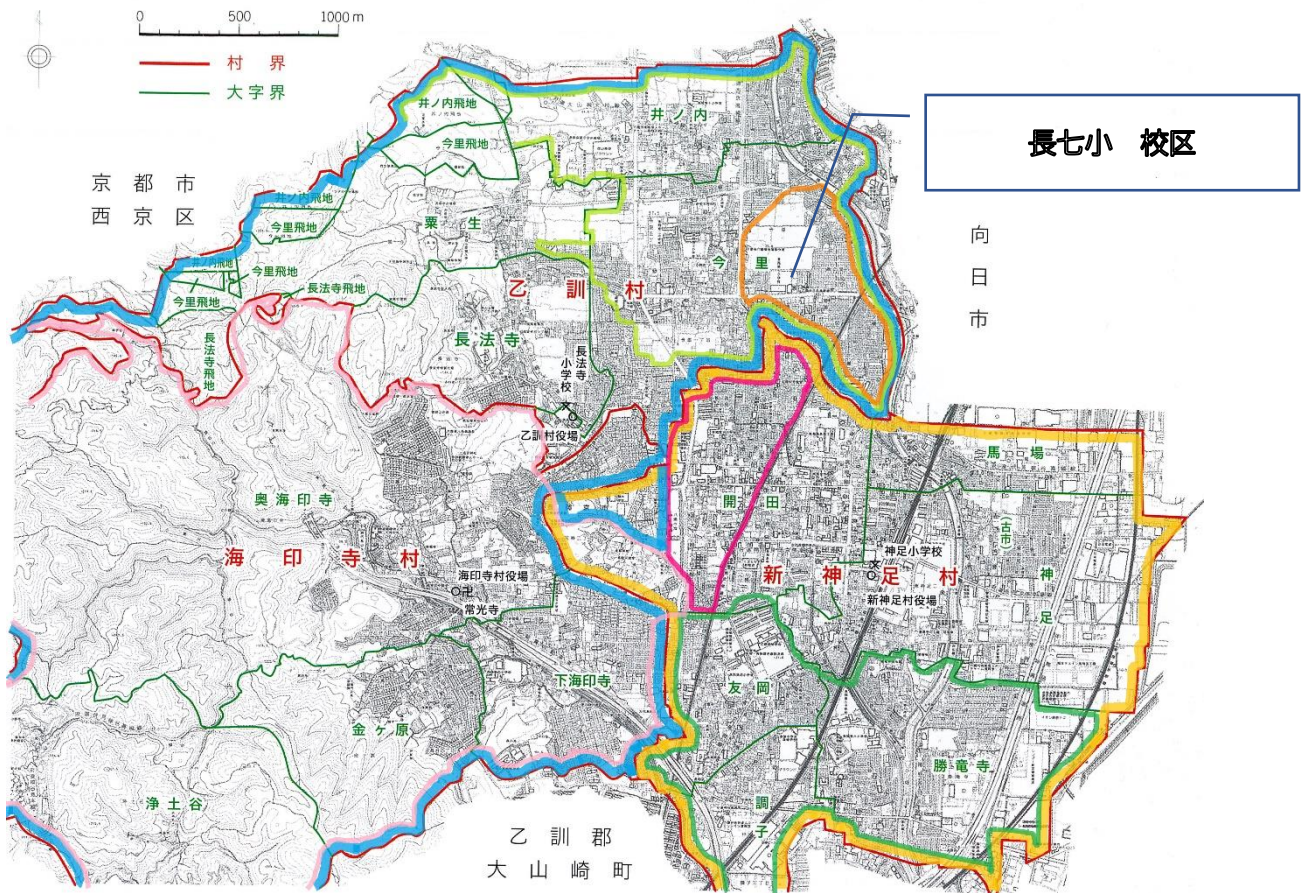

1872年 長法寺校(長法寺小学校)開校

長法寺・今里・井ノ内・粟生・奥海印寺・下海印寺・金ヶ原・浄土谷の8カ村

1873年 神足校(神足小学校)開校

神足・馬場・古市・勝竜寺・調子・友岡・開田の7カ村

1967年 長岡第三小学校が、長法寺小学校より分離開校
今里、井ノ内地区

1968年 長岡第四小学校が、神足小学校より分離開校
友岡、調子、勝竜寺地区

1971年 長岡第五小学校が、長法寺小学校より分離開校
 奥海印寺、下海印寺、金ヶ原、浄土谷地区

1973年 長岡第六小学校が、神足小学校より分離開校
 八条が丘、長岡、天神、野添地区

1974年 長岡第七小学校が、長岡第三小学校より分離開校
 今里、柴の里、野添、一文橋地区

1975年 長岡第八小学校が、長岡第四小学校より分離開校
 久貝、勝竜寺、城の里、東神足、調子地区

1979年 長岡第九小学校が、神足小学校より分離開校
馬場、神足、東和苑、東神足地区

1980年 長岡第十小学校が、長岡第三小学校より分離開校
井ノ内、西ノ京、滝ノ町地区