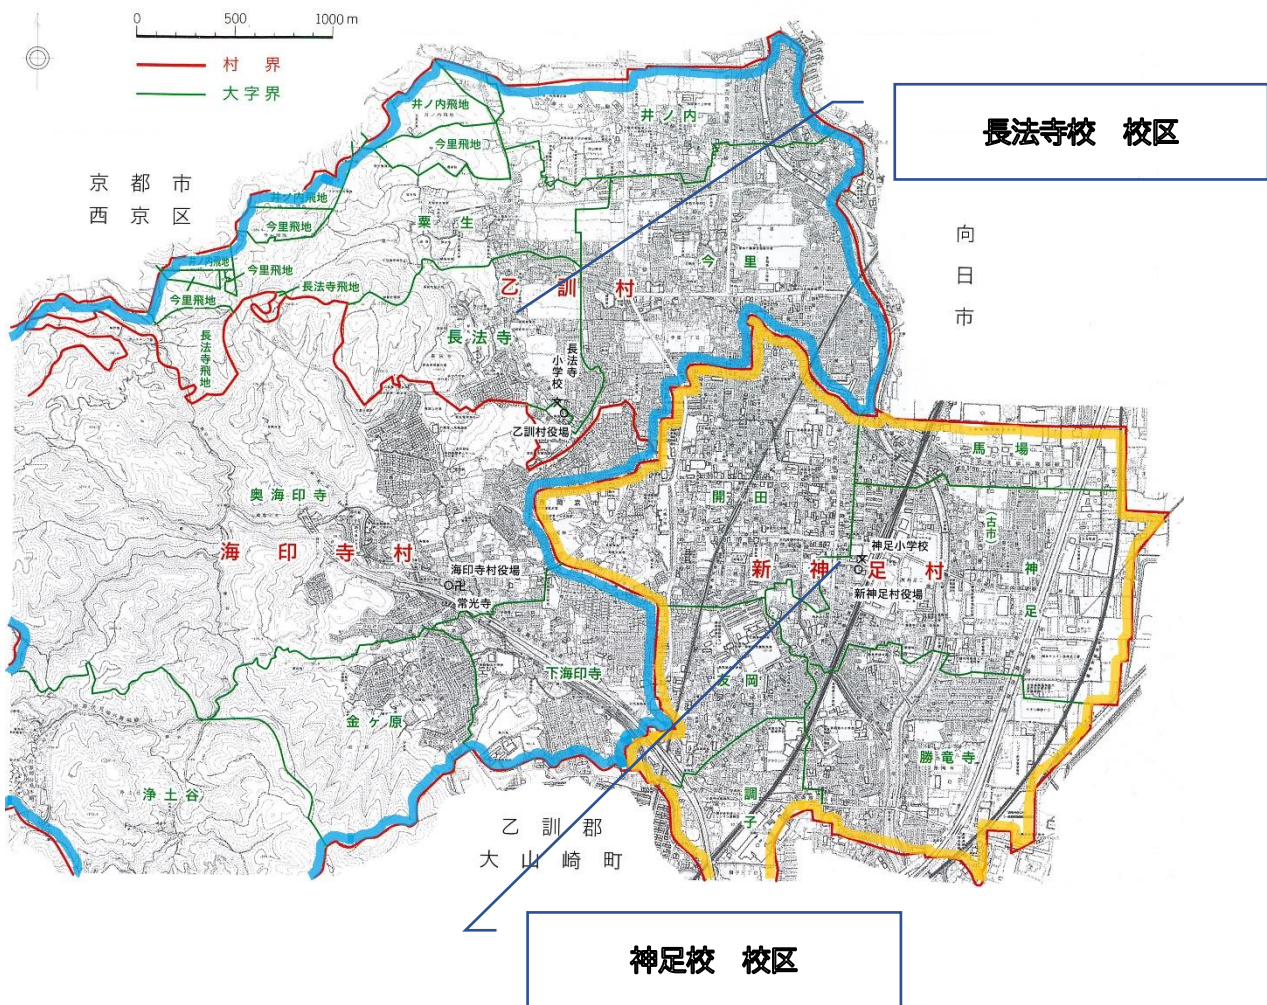

1872年 長法寺校(長法寺小学校)開校

長法寺・今里・井ノ内・粟生・奥海印寺・下海印寺・金ヶ原・浄土谷の8カ村

1873年 神足校(神足小学校)開校

神足・馬場・古市・勝竜寺・調子・友岡・開田の7カ村

1967年 長岡第三小学校が、長法寺小学校より分離開校
今里、井ノ内地区

1968年 長岡第四小学校が、神足小学校より分離開校
友岡、調子、勝竜寺地区

1971年 長岡第五小学校が、長法寺小学校より分離開校
 奥海印寺、下海印寺、金ヶ原、浄土谷地区

1973年 長岡第六小学校が、神足小学校より分離開校
 八条が丘、長岡、天神、野添地区

1974年 長岡第七小学校が、長岡第三小学校より分離開校
 今里、柴の里、野添、一文橋地区

1975年 長岡第八小学校が、長岡第四小学校より分離開校
 久貝、勝竜寺、城の里、東神足、調子地区

1979年 長岡第九小学校が、神足小学校より分離開校
馬場、神足、東和苑、東神足地区

1980年 長岡第十小学校が、長岡第三小学校より分離開校
井ノ内、西ノ京、滝ノ町地区