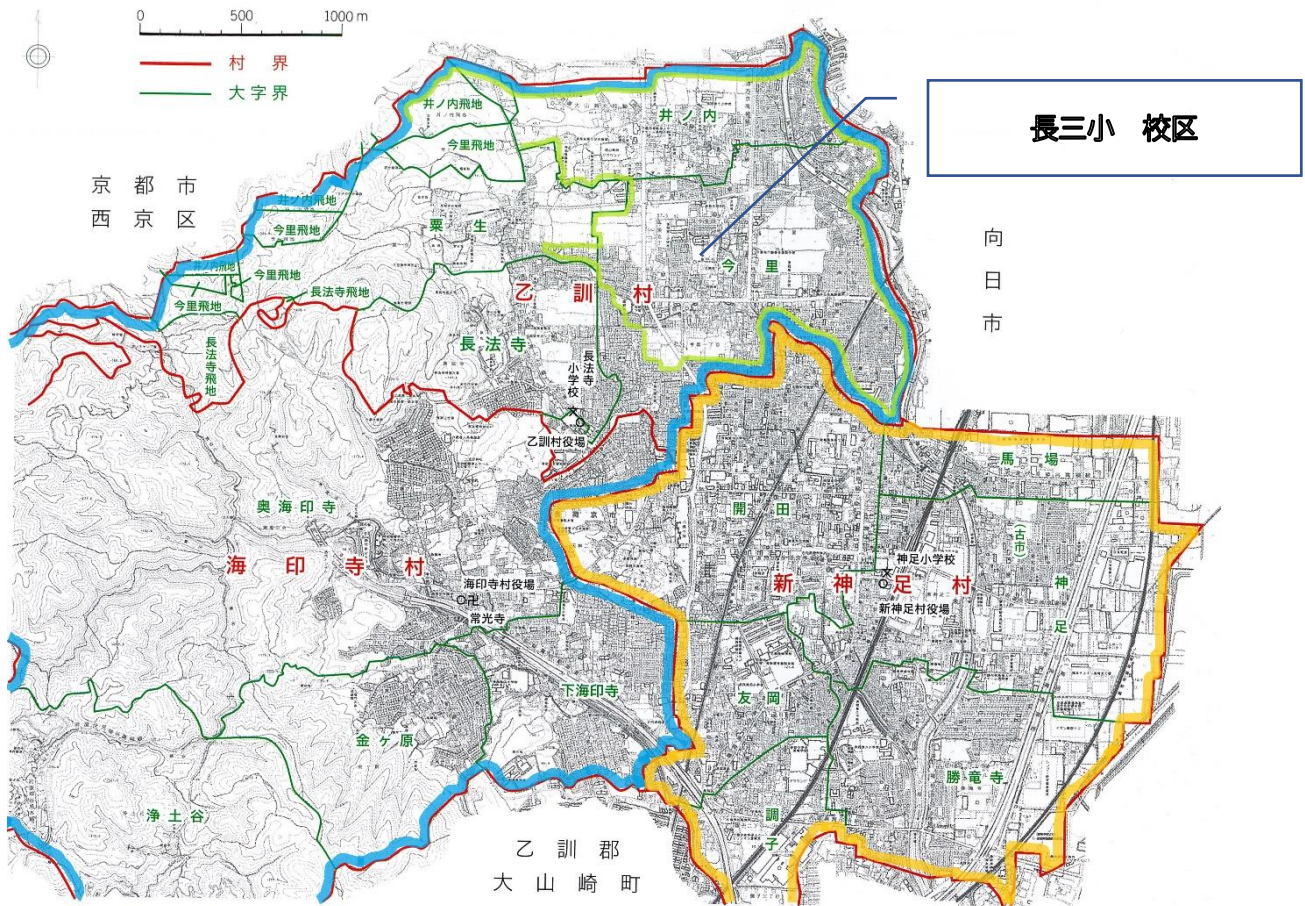

1872年 長法寺校(長法寺小学校)開校

長法寺・今里・井ノ内・粟生・奥海印寺・下海印寺・金ヶ原・浄土谷の8カ村

1873年 神足校(神足小学校)開校

神足・馬場・古市・勝竜寺・調子・友岡・開田の7カ村

1967年 長岡第三小学校が、長法寺小学校より分離開校
今里、井ノ内地区

1968年 長岡第四小学校が、神足小学校より分離開校
友岡、調子、勝竜寺地区

1971年 長岡第五小学校が、長法寺小学校より分離開校
 奥海印寺、下海印寺、金ヶ原、浄土谷地区

1973年 長岡第六小学校が、神足小学校より分離開校
 八条が丘、長岡、天神、野添地区

1974年 長岡第七小学校が、長岡第三小学校より分離開校
 今里、柴の里、野添、一文橋地区

1975年 長岡第八小学校が、長岡第四小学校より分離開校
 久貝、勝竜寺、城の里、東神足、調子地区

1979年 長岡第九小学校が、神足小学校より分離開校
馬場、神足、東和苑、東神足地区

1980年 長岡第十小学校が、長岡第三小学校より分離開校
井ノ内、西ノ京、滝ノ町地区