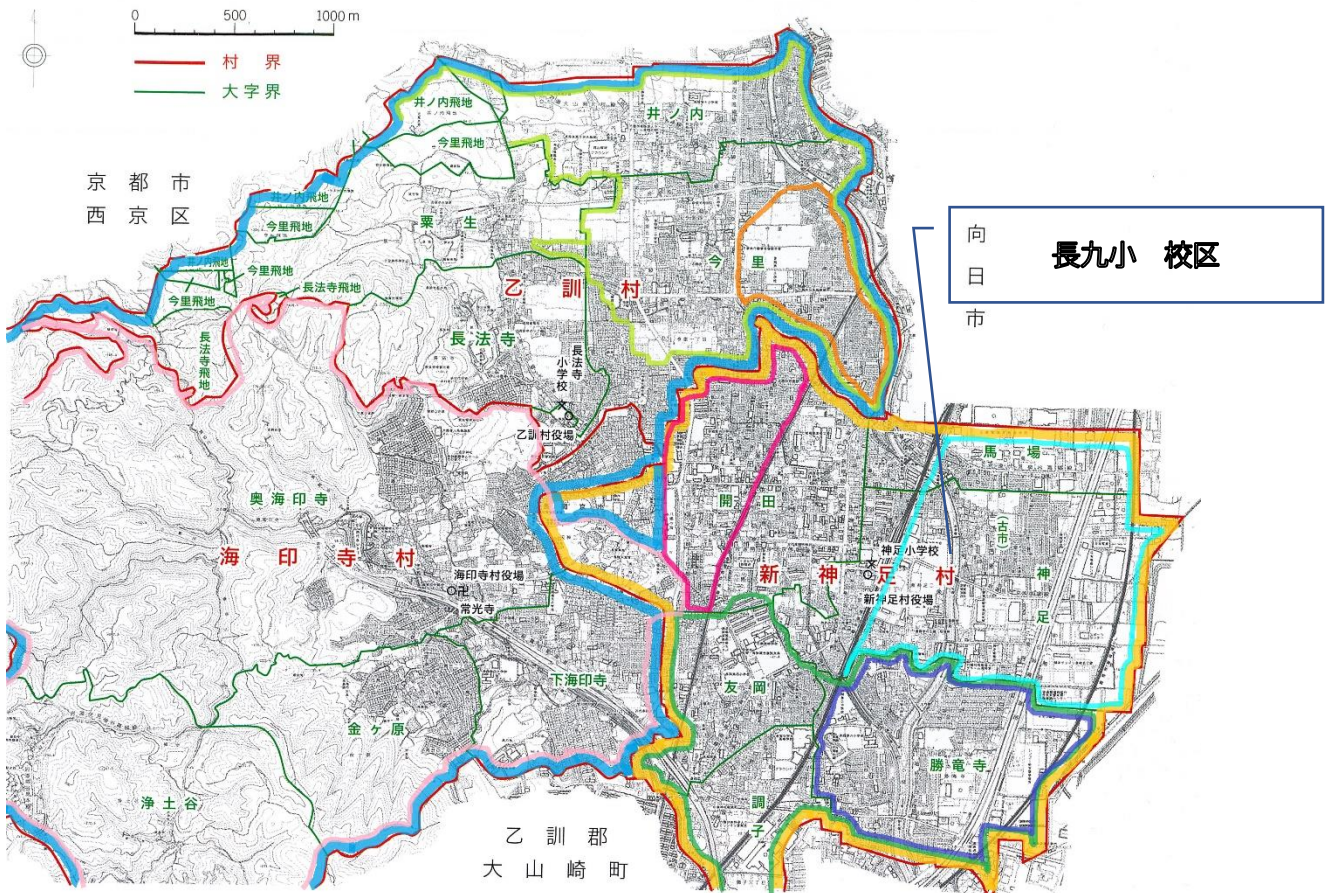

1872年 長法寺校(長法寺小学校)開校

長法寺・今里・井ノ内・粟生・奥海印寺・下海印寺・金ヶ原・浄土谷の8カ村

1873年 神足校(神足小学校)開校

神足・馬場・古市・勝竜寺・調子・友岡・開田の7カ村

1967年 長岡第三小学校が、長法寺小学校より分離開校
今里、井ノ内地区

1968年 長岡第四小学校が、神足小学校より分離開校
友岡、調子、勝竜寺地区

1971年 長岡第五小学校が、長法寺小学校より分離開校
 奥海印寺、下海印寺、金ヶ原、浄土谷地区

1973年 長岡第六小学校が、神足小学校より分離開校
 八条が丘、長岡、天神、野添地区

1974年 長岡第七小学校が、長岡第三小学校より分離開校
 今里、柴の里、野添、一文橋地区

1975年 長岡第八小学校が、長岡第四小学校より分離開校
 久貝、勝竜寺、城の里、東神足、調子地区

1979年 長岡第九小学校が、神足小学校より分離開校
馬場、神足、東和苑、東神足地区

1980年 長岡第十小学校が、長岡第三小学校より分離開校
井ノ内、西ノ京、滝ノ町地区