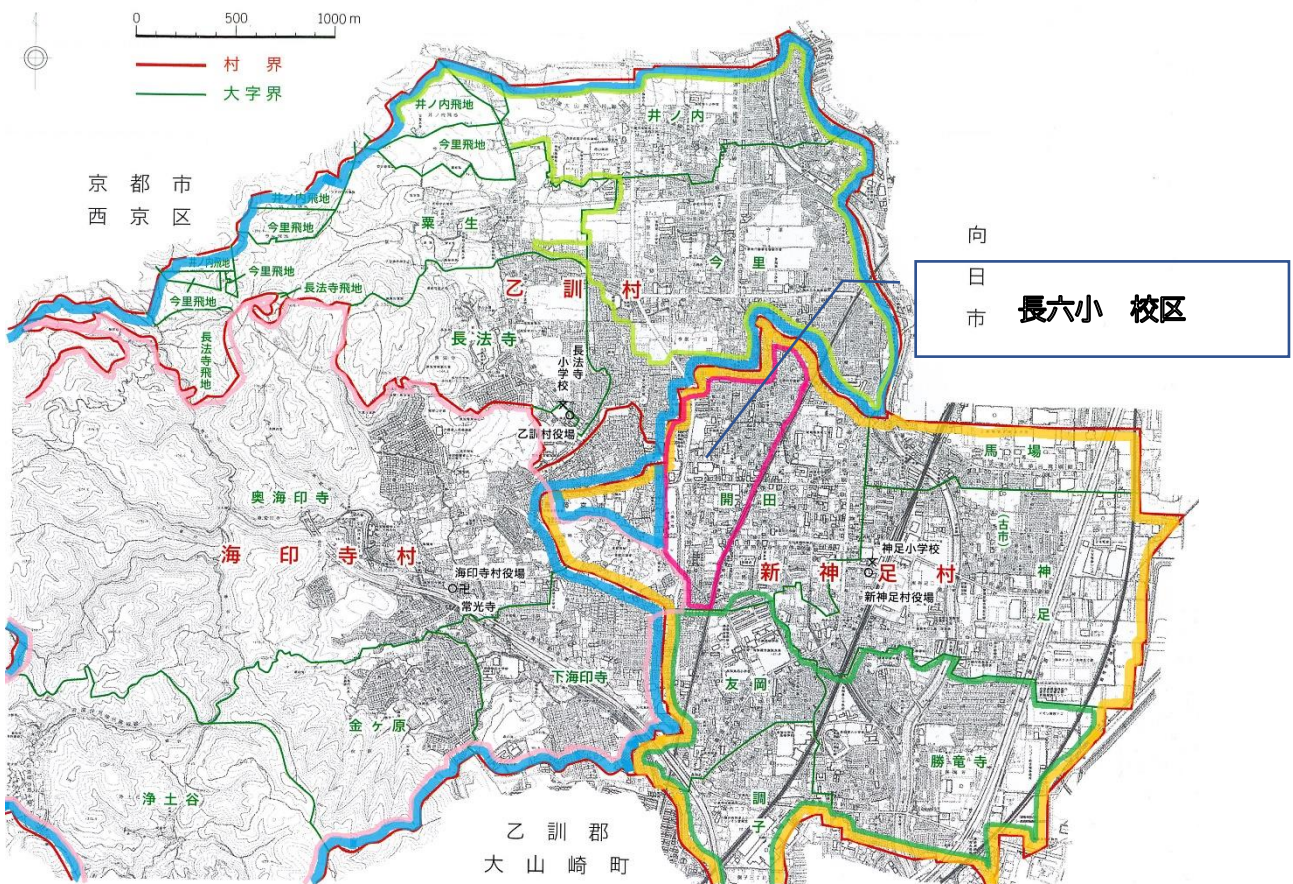

1872年 長法寺校(長法寺小学校)開校

長法寺・今里・井ノ内・粟生・奥海印寺・下海印寺・金ヶ原・浄土谷の8カ村

1873年 神足校(神足小学校)開校

神足・馬場・古市・勝竜寺・調子・友岡・開田の7カ村

1967年 長岡第三小学校が、長法寺小学校より分離開校
今里、井ノ内地区

1968年 長岡第四小学校が、神足小学校より分離開校
友岡、調子、勝竜寺地区

1971年 長岡第五小学校が、長法寺小学校より分離開校
 奥海印寺、下海印寺、金ヶ原、浄土谷地区

1973年 長岡第六小学校が、神足小学校より分離開校
 八条が丘、長岡、天神、野添地区

1974年 長岡第七小学校が、長岡第三小学校より分離開校
 今里、柴の里、野添、一文橋地区

1975年 長岡第八小学校が、長岡第四小学校より分離開校
 久貝、勝竜寺、城の里、東神足、調子地区

1979年 長岡第九小学校が、神足小学校より分離開校
馬場、神足、東和苑、東神足地区

1980年 長岡第十小学校が、長岡第三小学校より分離開校
井ノ内、西ノ京、滝ノ町地区