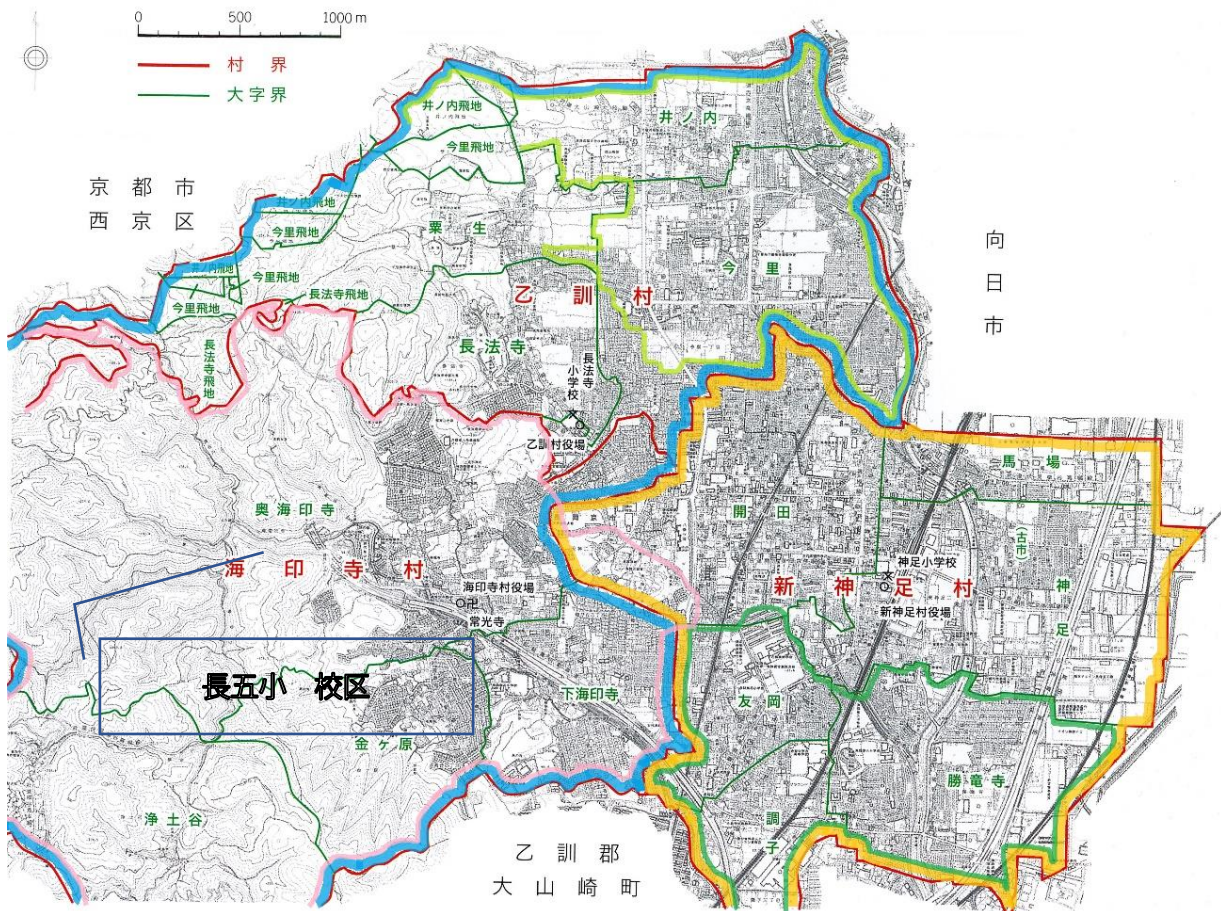

1872年 長法寺校(長法寺小学校)開校

長法寺・今里・井ノ内・粟生・奥海印寺・下海印寺・金ヶ原・浄土谷の8カ村

1873年 神足校(神足小学校)開校

神足・馬場・古市・勝竜寺・調子・友岡・開田の7カ村

1967年 長岡第三小学校が、長法寺小学校より分離開校
今里、井ノ内地区

1968年 長岡第四小学校が、神足小学校より分離開校
友岡、調子、勝竜寺地区

1971年 長岡第五小学校が、長法寺小学校より分離開校
 奥海印寺、下海印寺、金ヶ原、浄土谷地区

1973年 長岡第六小学校が、神足小学校より分離開校
 八条が丘、長岡、天神、野添地区

1974年 長岡第七小学校が、長岡第三小学校より分離開校
 今里、柴の里、野添、一文橋地区

1975年 長岡第八小学校が、長岡第四小学校より分離開校
 久貝、勝竜寺、城の里、東神足、調子地区

1979年 長岡第九小学校が、神足小学校より分離開校
馬場、神足、東和苑、東神足地区

1980年 長岡第十小学校が、長岡第三小学校より分離開校
井ノ内、西ノ京、滝ノ町地区