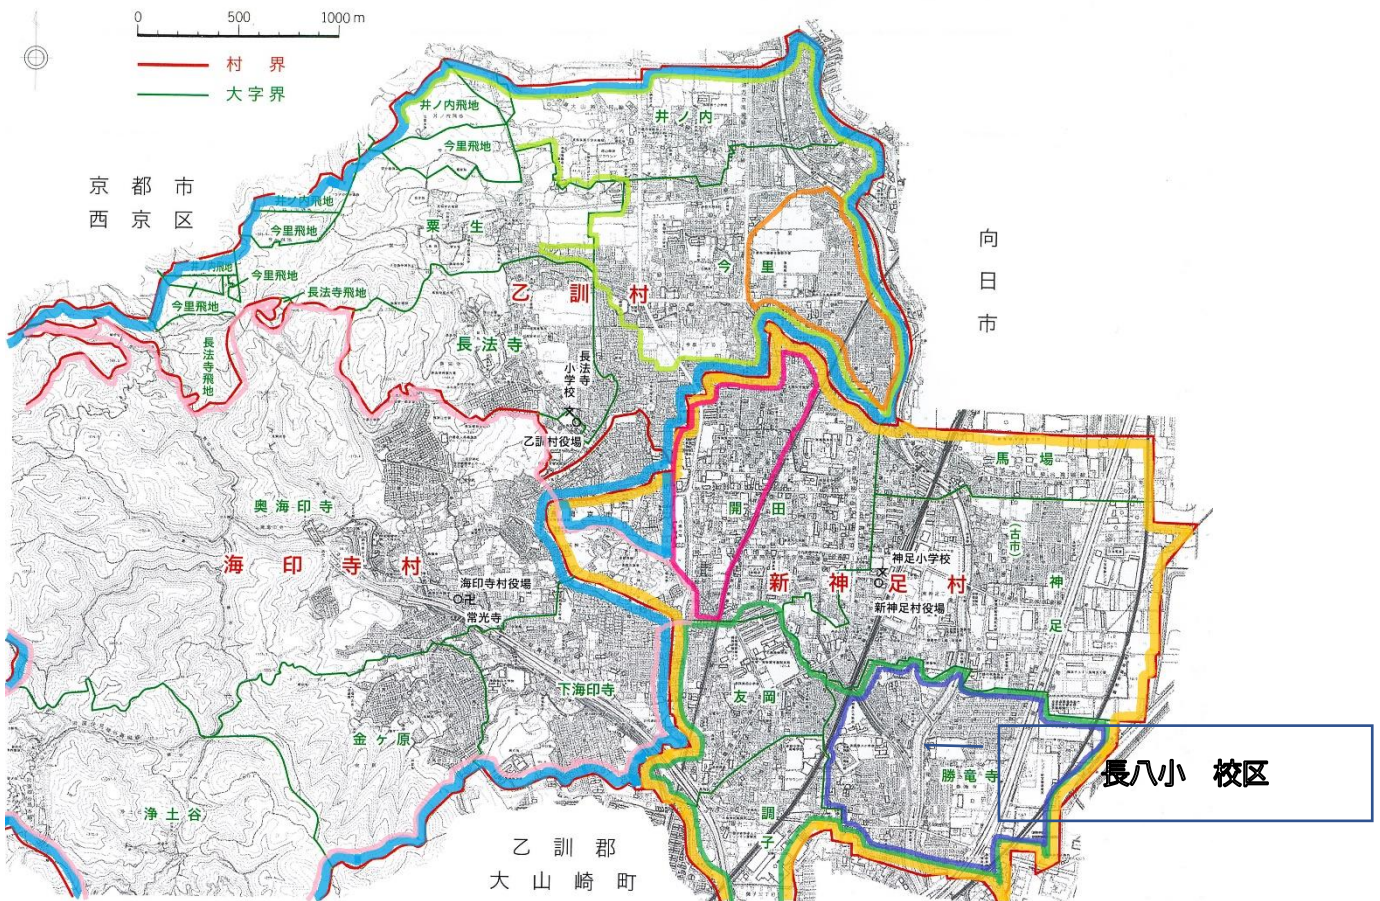

1872年 長法寺校(長法寺小学校)開校

長法寺・今里・井ノ内・粟生・奥海印寺・下海印寺・金ヶ原・浄土谷の8カ村

1873年 神足校(神足小学校)開校

神足・馬場・古市・勝竜寺・調子・友岡・開田の7カ村

1967年 長岡第三小学校が、長法寺小学校より分離開校
今里、井ノ内地区

1968年 長岡第四小学校が、神足小学校より分離開校
友岡、調子、勝竜寺地区

1971年 長岡第五小学校が、長法寺小学校より分離開校
 奥海印寺、下海印寺、金ヶ原、浄土谷地区

1973年 長岡第六小学校が、神足小学校より分離開校
 八条が丘、長岡、天神、野添地区

1974年 長岡第七小学校が、長岡第三小学校より分離開校
 今里、柴の里、野添、一文橋地区

1975年 長岡第八小学校が、長岡第四小学校より分離開校
 久貝、勝竜寺、城の里、東神足、調子地区

1979年 長岡第九小学校が、神足小学校より分離開校
馬場、神足、東和苑、東神足地区

1980年 長岡第十小学校が、長岡第三小学校より分離開校
井ノ内、西ノ京、滝ノ町地区