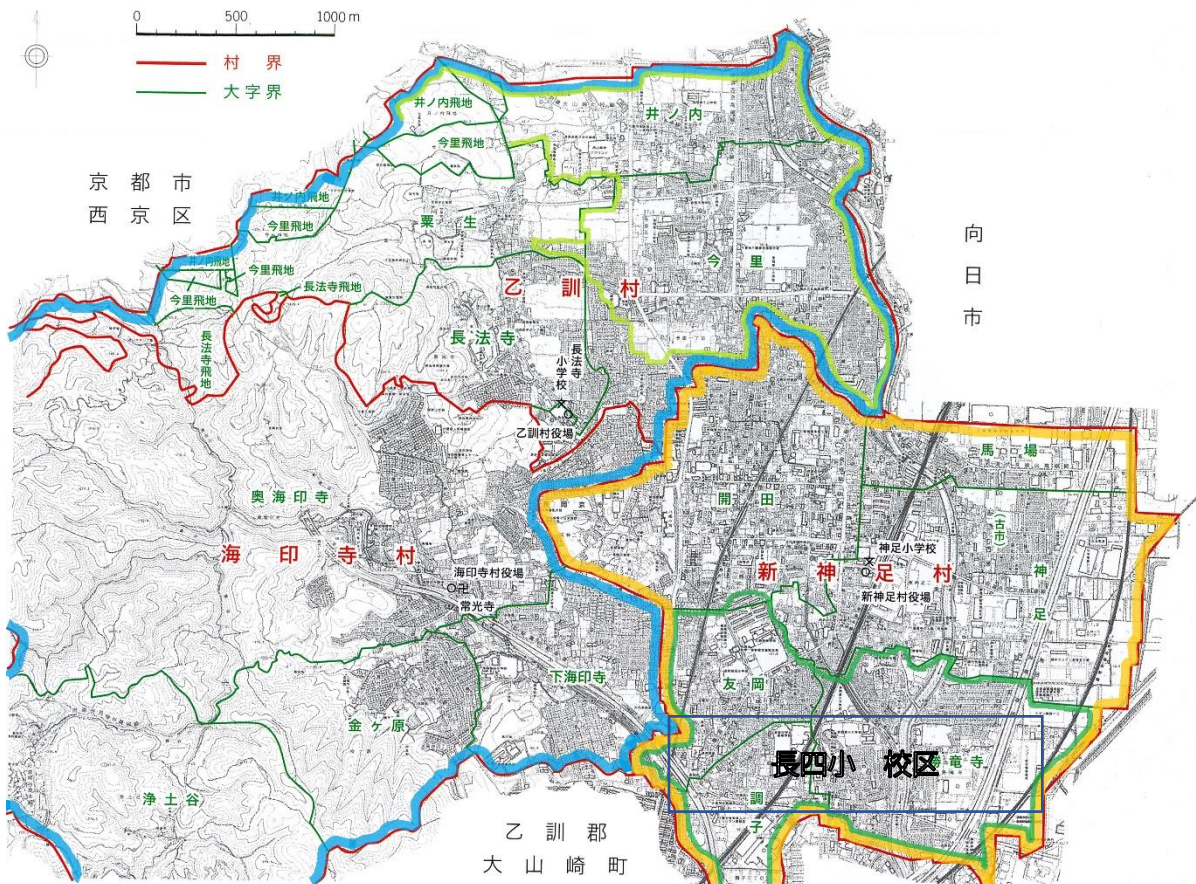

1872年 長法寺校(長法寺小学校)開校

長法寺・今里・井ノ内・粟生・奥海印寺・下海印寺・金ヶ原・浄土谷の8カ村

1873年 神足校(神足小学校)開校

神足・馬場・古市・勝竜寺・調子・友岡・開田の7カ村

1967年 長岡第三小学校が、長法寺小学校より分離開校
今里、井ノ内地区

1968年 長岡第四小学校が、神足小学校より分離開校
友岡、調子、勝竜寺地区

1971年 長岡第五小学校が、長法寺小学校より分離開校
 奥海印寺、下海印寺、金ヶ原、浄土谷地区

1973年 長岡第六小学校が、神足小学校より分離開校
 八条が丘、長岡、天神、野添地区

1974年 長岡第七小学校が、長岡第三小学校より分離開校
 今里、柴の里、野添、一文橋地区

1975年 長岡第八小学校が、長岡第四小学校より分離開校
 久貝、勝竜寺、城の里、東神足、調子地区

1979年 長岡第九小学校が、神足小学校より分離開校
馬場、神足、東和苑、東神足地区

1980年 長岡第十小学校が、長岡第三小学校より分離開校
井ノ内、西ノ京、滝ノ町地区