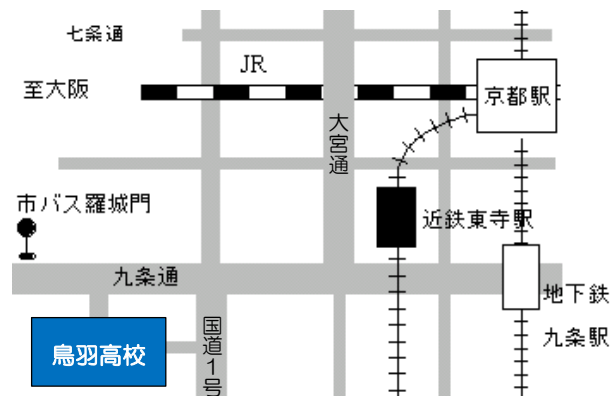

進路状況

	R元年度	R2年度	R3年度
大学進学(短大含む)	2	1	3
専修・各種学校進学	2	5	5
就職(継続就業等含む)	11	15	9
その他	8	6	5

卒業生のメッセージ

今年は、目標としていた全国大会が開催され、京都の代表として出場することができました。大会では二回戦で第2シードの三重県大橋学園に負けましたが、練習を頑張ってきた成果が出せたことはとてもよかったです。

秋に開催された近畿大会では、準決勝で負けましたが、3位に入賞でき、去年の成績を上回ることができました。

最終学年でこのような2つの大きな大会に出場でき、とても良い経験ができました。就職先でも部活動で学んだことを生かして頑張りたいと思います。

バスケットボール部主将 加藤 和寿

地図

◆近鉄東寺駅から徒歩8分

◆定時制へは国道1号線側の東門からお入りください。