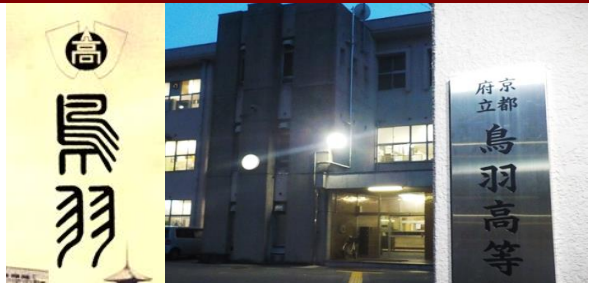

京都府立鳥羽高等学校 夜間定時制

自立につながる自律の力の育成

〒610-8449 京都市南区西九条大町1
Tel.075-672-8481 Fax.075-672-8491
http://www.kyoto-be.ne.jp/toba-hs-tei/

学校概要

○定時制課程

単位制による普通科（平成28年度入学生より）

○創立 昭和10年2月

○生徒数(令和4年5月1日現在)