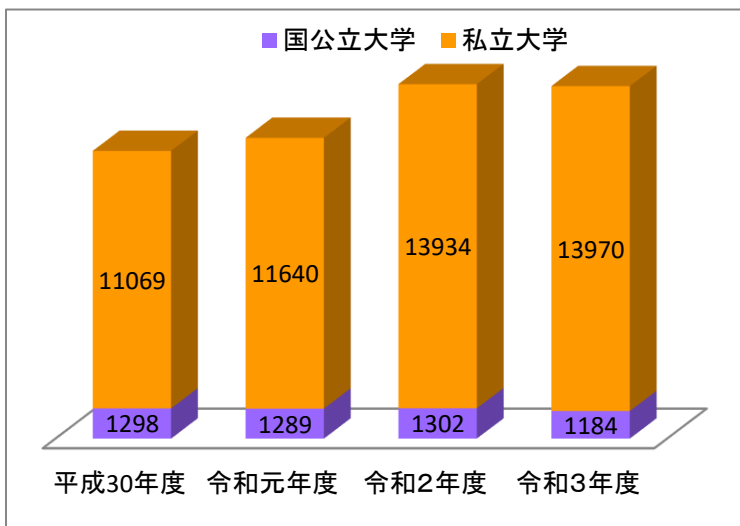

(人)

進路先	令和3年度	令和2年度	令和元年度	平成30年度	平成13年度
国公立大学	1,087	1,174	1,156	1,147	951
私立大学	4,759	4,846	4,713	4,752	4,245
短期大学	441	449	590	563	1,516
専門学校・各種学校等	1,960	1,991	2,176	2,232	2,873
就職	983	1,059	1,240	1,303	1,537
進学・就職準備	423	395	469	682	1,557
その他	225	220	233	332	983
卒業者数	9,878	10,134	10,577	11,011	13,662

※「その他」は、海外の大学への進学やアルバイトなど、他に分類されないもの

各進路先の卒業生に占める割合

【参考】近年4年間の大学合格数(延べ数)の推移

合格数は、合格した回数を全てカウントした数です。

【参考】近年4年間の就職内定率の推移

就職希望者のうち内定した人の割合を示しています。