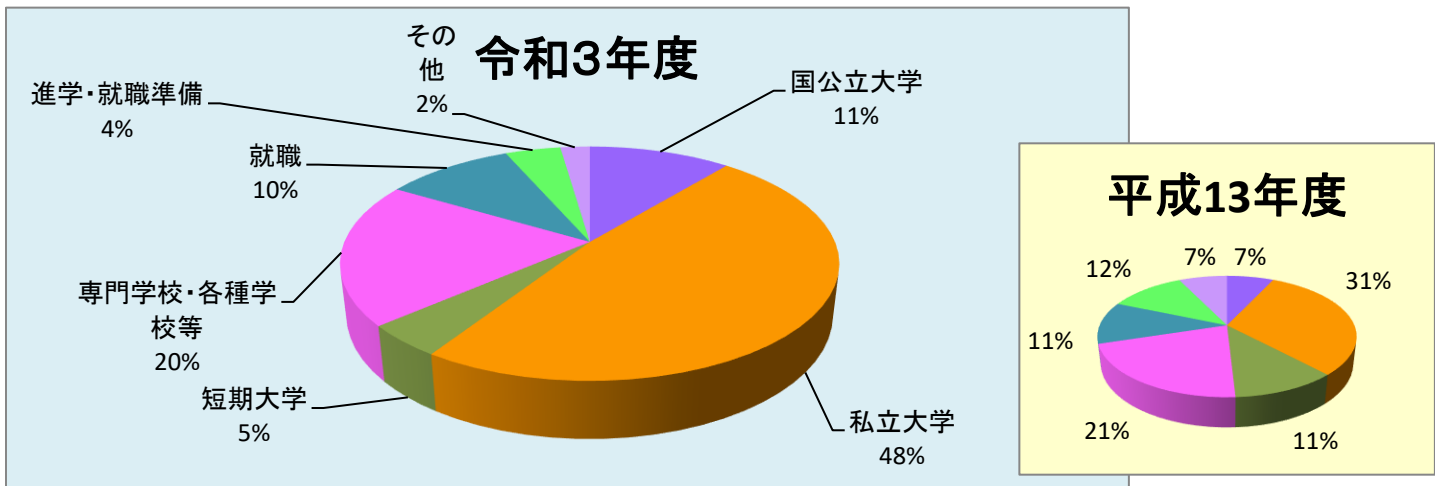

未来を拓く府立高校生～高校卒業後の進路状況～

(全日制・定時制合計、各年度3月31日時点で集計)

高校を卒業すると様々な進路先があります。大学、短期大学、専門学校等に進学をする人、民間企業へ就職する人、また公務員として就職する人もいます。各府立高校では、一人一人の生徒が高校卒業後の自分の進路をしっかりと考えていく取組と、自分の夢を実現する力を獲得していく取組を積極的に行っています。その環境の中で、府立高校生は、夢を持ち、チャレンジし、未来を拓き、飛躍を続けています。

(人)

進路先	令和3年度	令和2年度	令和元年度	平成30年度	平成13年度
国公立大学	1,087	1,174	1,156	1,147	951
私立大学	4,759	4,846	4,713	4,752	4,245
短期大学	441	449	590	563	1,516
専門学校・各種学校等	1,960	1,991	2,176	2,232	2,873
就職	983	1,059	1,240	1,303	1,537
進学・就職準備	423	395	469	682	1,557
その他	225	220	233	332	983
卒業者数	9,878	10,134	10,577	11,011	13,662

※「その他」は、海外の大学への進学やアルバイトなど、他に分類されないもの

各進路先の卒業生に占める割合