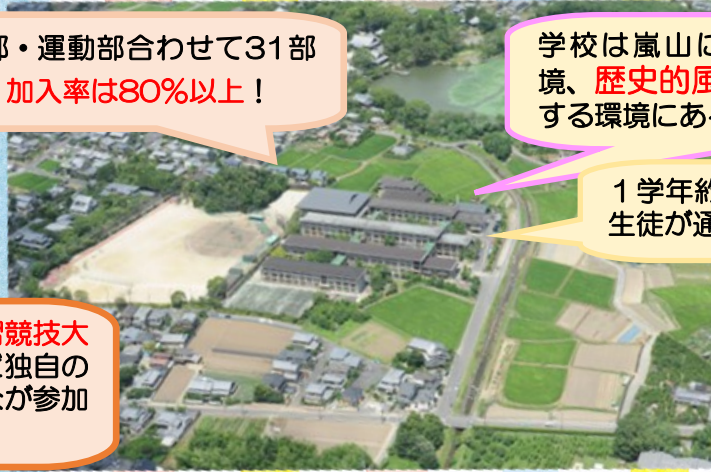

★北嵯峨高校通信

「北嵯峨高校通信」第1号は**本校紹介**と**第1回学校説明会**のお知らせをします！

本校キャラクター
響くん

文化部・運動部合わせて31部
活動！**加入率は80%以上！**

学校は嵐山に近くて、自然豊かな環境、**歴史的風土特別保存地区**に隣接する環境にあるんだ。

1学年約280名、計約840名の生徒が通っているよ。

朝読書、駅伝大会や学習競技大会、**学習成果発表会**など独自の行事がたくさん！みんなが参加して楽しめる！

飛鳥ちゃん

学習コンテンツが揃った**スタディサプリ**を活用して勉強できる！

自習場所がたくさんあるから勉強もはかどる！

今年は**創立50周年**

ありすちゃん

ランチを**キッチンカー**で買ってみんなでわいわい食べられる！

俳句吟行・華道体験（@大覚寺）、和歌披講体験（@清凉寺）、二ホンザル調査（@嵐山モンキーパーク）、古墳見学、和装・茶道体験といった実習を行うよ。ホンモノを体験できるのも北嵯峨ならでは！

★第1回学校説明会 ご案内★

日程 6月1日（土）
時間 9：00（受付）
9：30～（説明会）
場所 本校 体育館
内容 全体説明会、個別相談会、校内見学、部活動見学

- ※定員に達した場合、申込みを締め切ることがあります。
- ※部活動見学は、当日活動している部活動を自由に見学することができます。
- ※二足制です。スリッパと靴袋をお持ちください。
- ※駐車・駐輪場はございません。公共交通機関でお越し下さい。