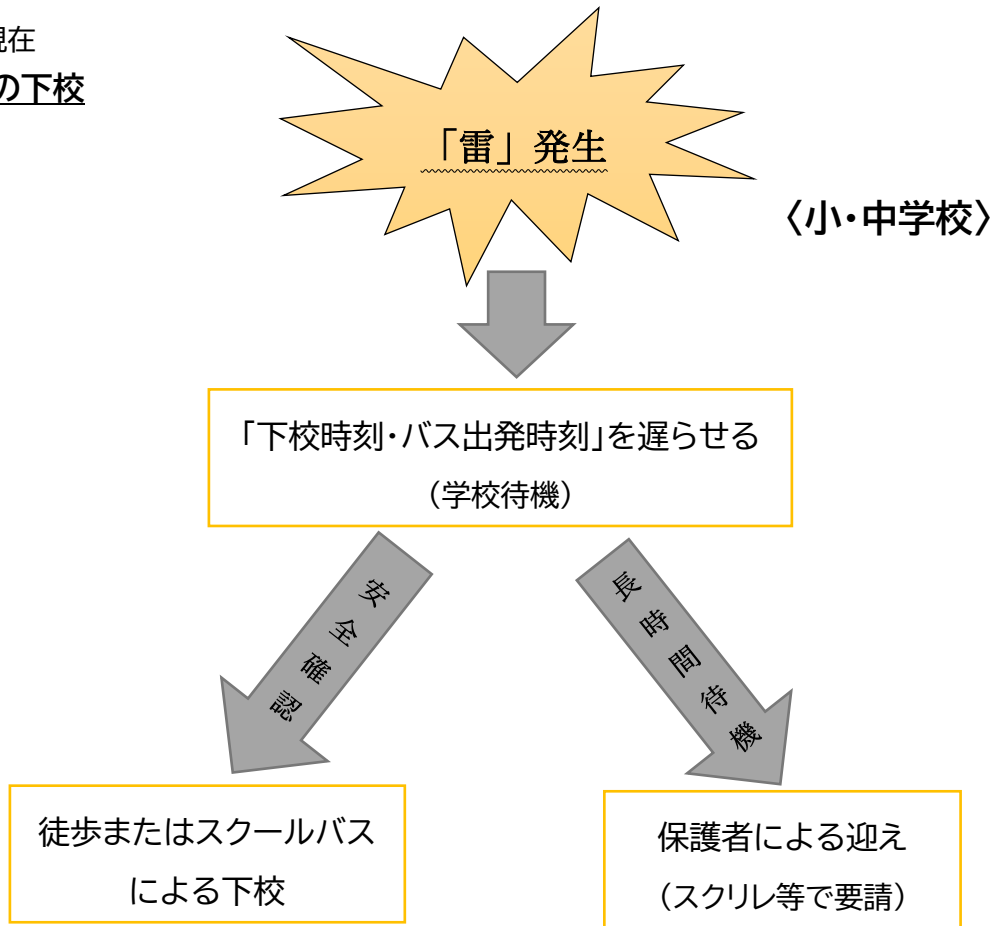

##### ● 中学校

気象状況に応じて、

- ・ 徒歩下校
- ・ スクールバスによる下校

ただし、

- ・ スクールバスの臨時便が運行できない場合
- ・ 荒天により下校が困難と判断される場合

→ 中学校も保護者による迎えをお願いすることがあります（スクリレにて要請）。

令和8年4月現在  
雷発生時の下校

雷を除く気象警報発表時の下校