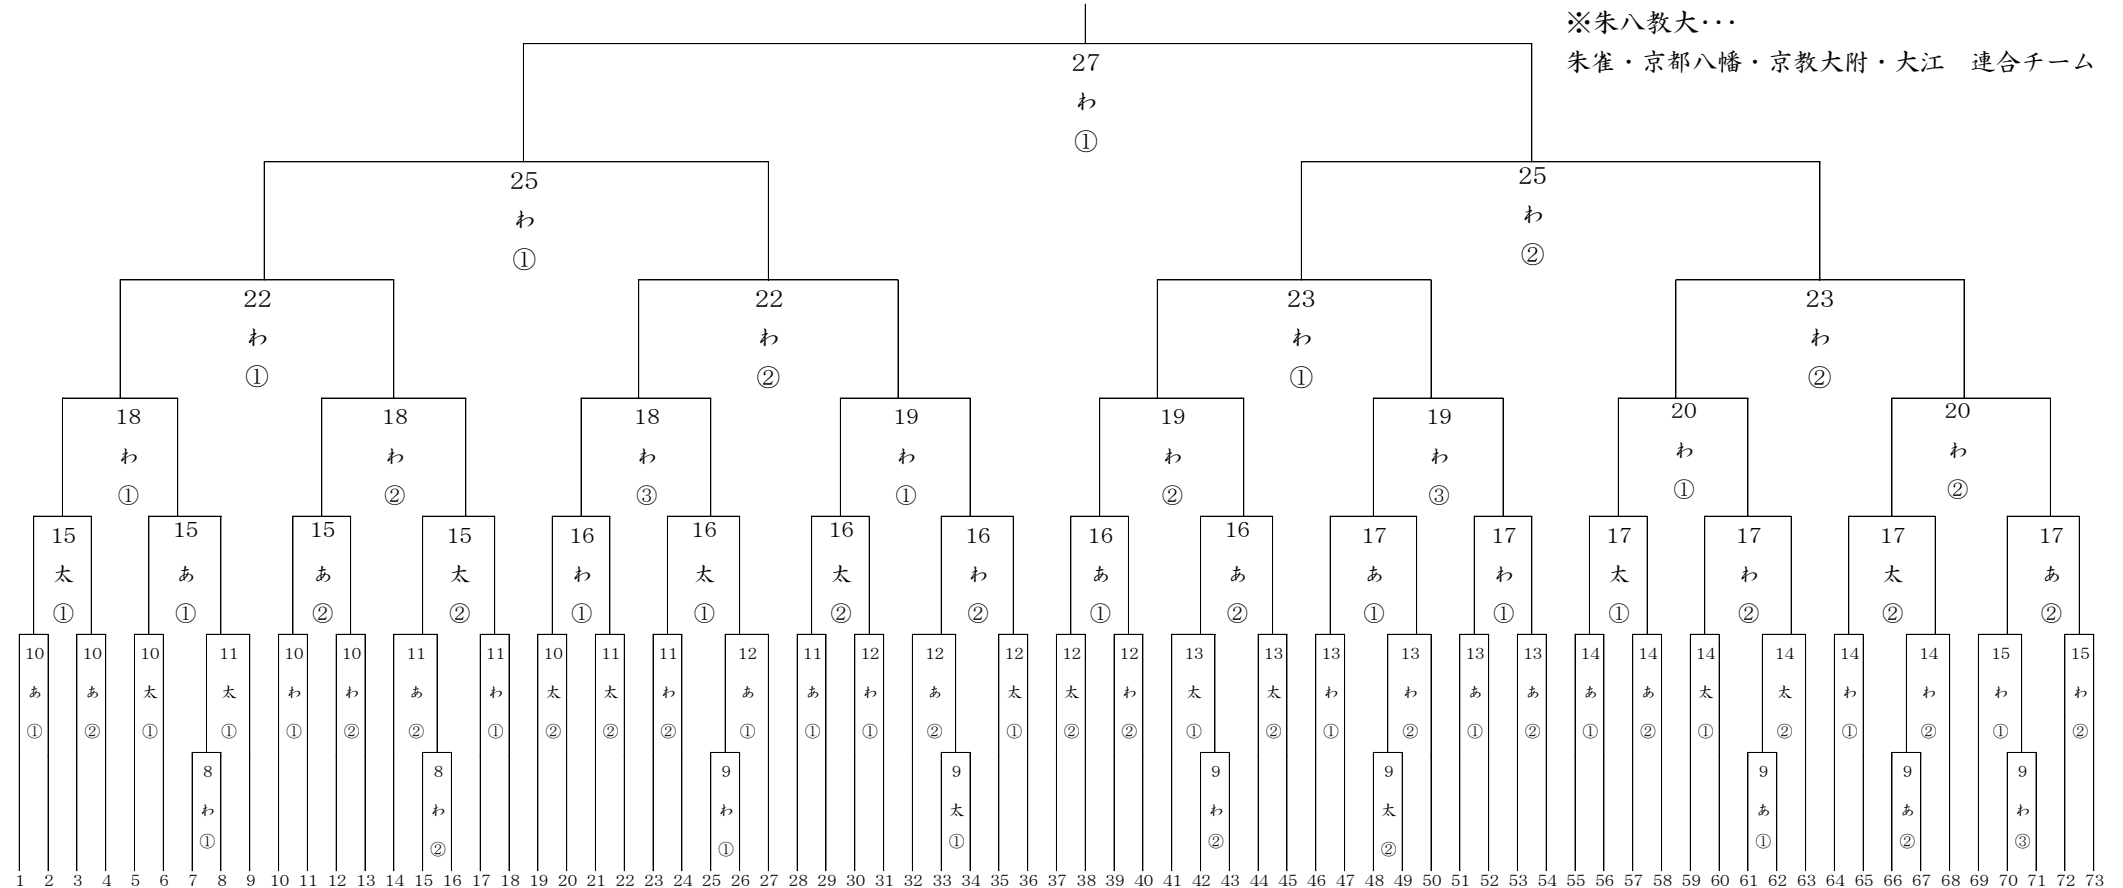

第105回全国高等学校野球選手権記念京都大会組合せ表

2023/6/24

凡 例

わ・・・わかさスタジアム京都

太・・・太陽が丘球場

あ・・・あやべ・日東精工スタジアム

9・・・9日

①・・・第1試合

※朱八教大・・・

朱雀・京都八幡・京教大附・大江 連合チーム

龍田京福西京木舞鴨丹府東嵯京大**海**洛城峰北宮同堀城綾鳥西西山西桃東菟京京立洛洛洛京洛朱東紫京龜洛立向 北京日久北日乙東京須京南花京塔同南農京園京京福

谷 産 都 鶴 後立 都 南 津 志 都 都 命 都 八 都 都 吉 都 都 都 南 都 都 都 知
大 大知乙廣 峨 社 城 舞 宇 ず館 都 外 命 桂嵯 御桑 舞 先・志 都 都 都 工山
平 附 学 高 緑工 成 菱 天 国 精 ば宇 国 教 大 明 ケ 翔 両 端開 共 文 学成

安辺属山訓館津専沂風業山野章谷**洋**水創山稜橋際川陽部羽陽京城鶴山治道華る治東西南際北大稜野西岡星館陽 峨徳星山田丘訓鶴英知洋陽園附建社丹芸栄部教院美