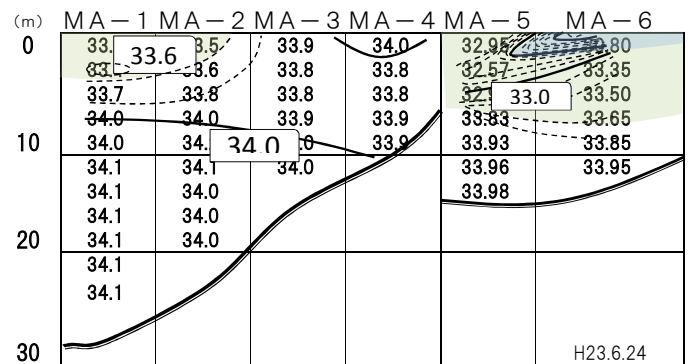

舞鶴湾 2011年(平成23年)6月 塩分濃度

舞鶴湾 2011年(平成23年)6月 蛍光量