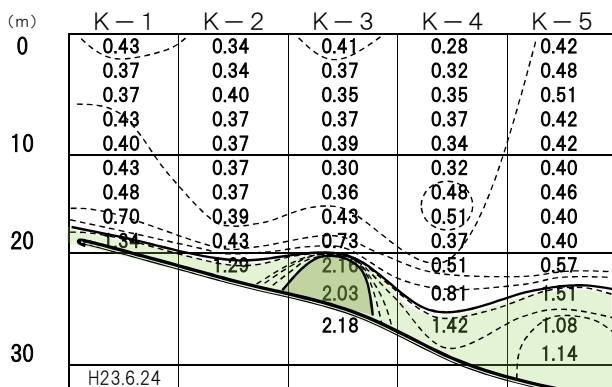

栗田湾 2011年(平成23年)6月 蛍光量