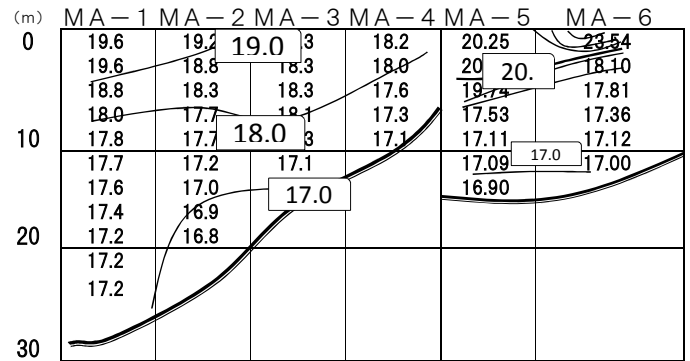

### 栗田湾 2011年(平成23年)6月 水温

### 舞鶴湾 2011年(平成23年)6月 水温

### 栗田湾 2011年(平成23年)6月 塩分濃度