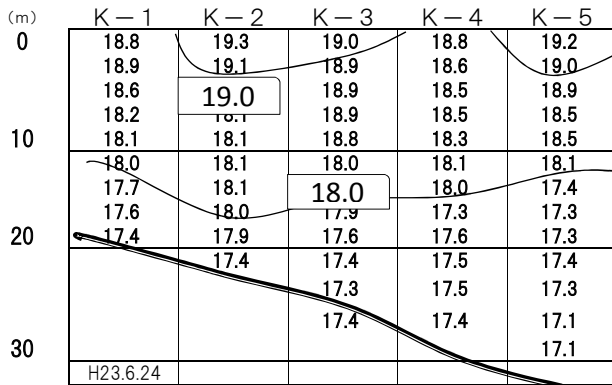

### 栗田湾 2011年(平成23年)6月 水温

### 栗田湾 2011年(平成23年)6月 塩分濃度