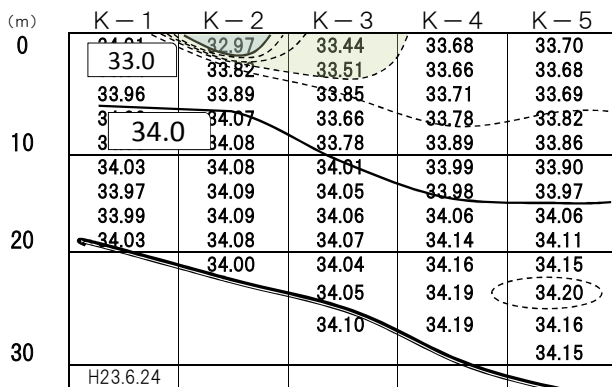

### 栗田湾 2011年(平成23年)6月 水温

### 舞鶴湾 2011年(平成23年)6月 水温

### 栗田湾 2011年(平成23年)6月 塩分濃度