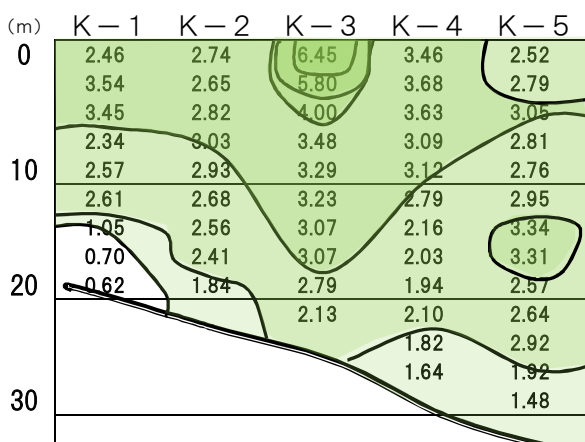

栗田湾 2011年(平成23年)4月 水温

舞鶴湾 2011年(平成23年)4月 水温

栗田湾 2011年(平成23年)4月 塩分濃度

舞鶴湾 2011年(平成23年)4月 塩分濃度

栗田湾 2011年(平成23年)4月 蛍光量

舞鶴湾 2011年(平成23年)4月 蛍光量