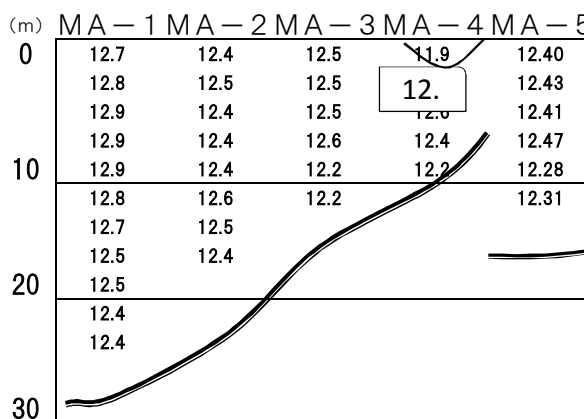

栗田湾 2011年(平成23年)4月 水温

舞鶴湾 2011年(平成23年)4月 水温

栗田湾 2011年(平成23年)4月 塩分濃度

舞鶴湾 2011年(平成23年)4月 塩分濃度

栗田湾 2011年(平成23年)4月 蛍光量

舞鶴湾 2011年(平成23年)4月 蛍光量