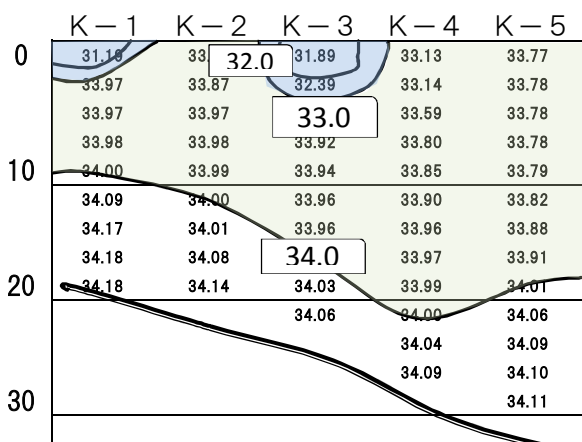

栗田湾 2011年(平成23年)4月 水温

舞鶴湾 2011年(平成23年)4月 水温

栗田湾 2011年(平成23年)4月 塩分濃度

舞鶴湾 2011年(平成23年)4月 塩分濃度

栗田湾 2011年(平成23年)4月 蛍光量

舞鶴湾 2011年(平成23年)4月 蛍光量