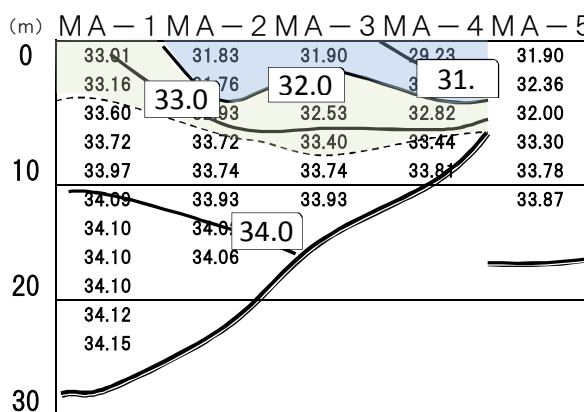

栗田湾 2011年(平成23年)4月 水温

舞鶴湾 2011年(平成23年)4月 水温

栗田湾 2011年(平成23年)4月 塩分濃度

舞鶴湾 2011年(平成23年)4月 塩分濃度

栗田湾 2011年(平成23年)4月 蛍光量

舞鶴湾 2011年(平成23年)4月 蛍光量