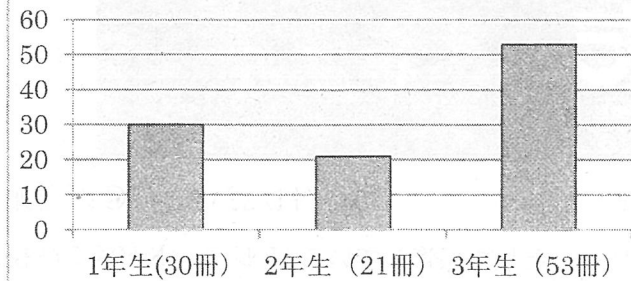

城陽高校図書館だより

ふみくら

2017-No. 7

平成29年12月8日
京都府立城陽高等学校
図書館発行

10月の図書館

貸出冊数 (104冊)

開館日数 20日
入館者数 393人

11月の図書館

貸出冊数 (136冊)

開館日数 20日
入館者数 447人

★10月・11月は貸出冊数・入館者数ともに昨年度の8割程度でした。この時期は3年生の受験用の貸出しが増えます。今年は小論文の書き方の本を求めて来館した人が多かったため、本を増やしました。図書館でできる小論文対策として、毎日、新聞を読んでみてはどうでしょう。テーマに関する知識を増やし、文章表現の方法を学ぶには、新聞が一番！最初は大変かもしれませんが、たくさんの文章に触れて、読むことに慣れていくうちに、文章の組み立て方も分かってきます。ぜひ続けてみてください。図書館には新聞が4紙あります。TV番組で勉強大好き芸人さんも新聞の活用をすすめていましたよ。貸出し1位さんの累計冊数が1,234冊になりました！