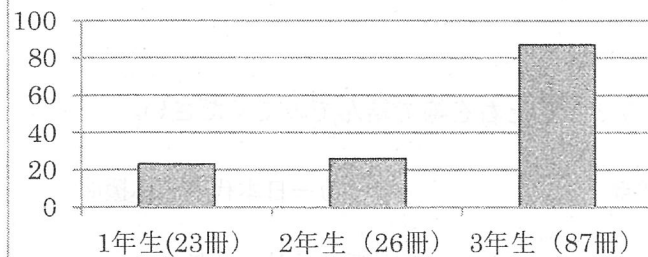

貸出冊数 (136冊)

開館日数 20日
入館者数 447人

★10月・11月は貸出冊数・入館者数ともに昨年度の8割程度でした。この時期は3年生の受験用の貸出しが増えます。今年は小論文の書き方の本を求めて来館した人が多かったため、本を増やしました。図書館でできる小論文対策として、毎日、新聞を読んでみてはどうでしょう。テーマに関する知識を増やし、文章表現の方法を学ぶには、新聞が一番！最初は大変かもしれませんが、たくさんの文章に触れて、読むことに慣れていくうちに、文章の組み立て方も分かってきます。ぜひ続けてみてください。図書館には新聞が4紙あります。TV番組で勉強大好き芸人さんも新聞の活用をすすめていましたよ。貸出し1位さんの累計冊数が1,234冊になりました！