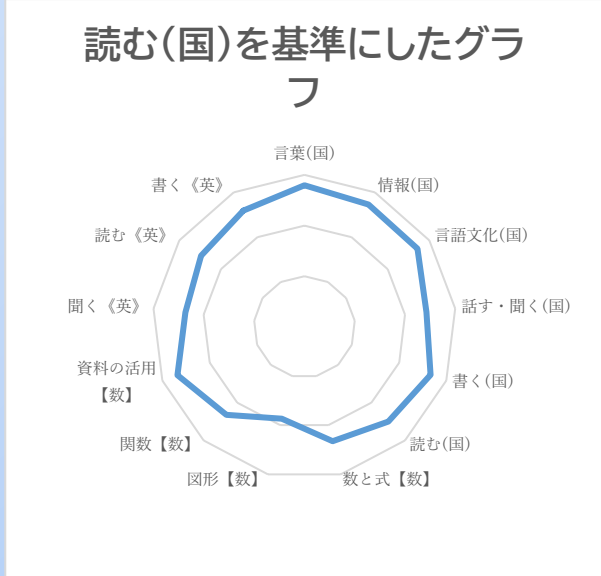

➡【メニュー>大会結果>綴喜新人大会】

学力向上を目指して「全国学力・学習状況調査」結果から見た成果と課題

国語科

1年生時に比べ、簡単な読みや全体を把握する力がかなり伸びました。ただし、難解な語句が出たときや、2つの文章を読み比べ細部の構成を正確に理解する所には弱さを感じます。今後は入試対策を通して、いわゆる「難しい文章」の読解力や、比較読みをできるスキルを伸ばしていきたいと考えています。

数学科

関数に関する分野の正答率は十分な達成がみられました。一方で、図形の活用問題（長い文章を読み、そこに書かれている事実を証明する。）の正答率が非常に低い結果でした。今後は、図形分野の基礎的な内容の復習をしっかりと行い、入試対策につなげていきます。また、全体に文章の中から数学的な事実を読み取り、思考を深めていく問題に弱さがみられましたので、実践的な問題演習を行い、弱点の克服につなげたいと考えています。

英語科

全国を受検者平均点が前回の調査（4年前）より10点以上下がっており、学習指導要領が目指している資質・能力に全国の学校が追い付ききれていない現状があると思われます。本校でも再度、求められている資質・能力を教員が把握した上で、今回弱さが見られたリスニング分野の単元テスト等を通じて授業の重点バランスを再検討し、授業改善を進めていきたいと思います。

< いじめ相談窓口 >

いじめについて・子育てについて・学校生活についてなど、気になることや不安に思うことがあればご相談ください。