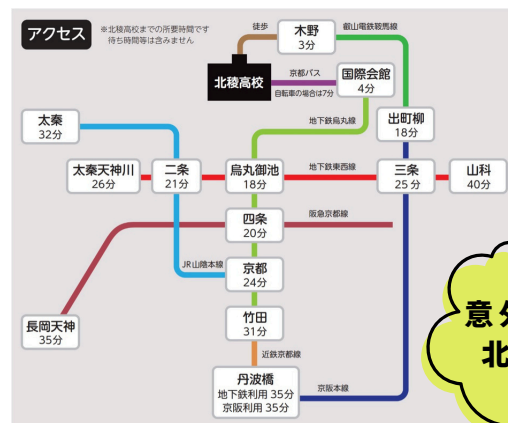

第1部（9:30～10:30）第2部（11:15～12:15）第3部（13:15～14:15）
各部終了後1時間程度 個別相談会・部活動見学・校内見学が可能です。

申込方法は2通りあります。いずれの場合も7月7日（火）までにお申し込みください。

①本校ホームページからの申込み

- 本校ホームページ（<https://www.kyoto-be.ne.jp/hokuryou-hs/mt/>）のトップページから、学校説明会申し込みページを開いて、必要事項を順に入力してください。右のQRコードからも申し込みできます。
- 必要事項が入力できたら「送信」ボタンを押してください。「申込を受け付けました。」の画面が表示されたら申込完了です。

②電話による申込み

- 北稜高校教育推進部（TEL 075-701-2900）に電話でお申し込みください。
- 次の事項を順にお聞きします。

1 参加希望の時間帯 2 中学校名 3 学年 4 お名前 5 保護者の参加の有無と人数
6 連絡先（電話番号またはメールアドレス）

【説明会中止の場合】

北稜高校ホームページで連絡いたしますので、当日の朝、ご確認ください。

- ▶ 来校の際は公共交通機関をご利用ください。（自転車、自動車、バイクでの来校はできません。）
- ▶ 上履きをご用意ください。

■ アクセス ■

- 地下鉄烏丸線と京都バス利用
地下鉄烏丸線「国際会館」駅から
京都バス（京都産業大学方面行き）4分
「北稜高校前」下車
- 叡山電鉄鞍馬線利用
出町柳駅から叡山電鉄で15分
「木野」駅下車徒歩3分
- 京都産業大学方面から京都バス利用
京都産業大学前から京都バス
（地下鉄烏丸線国際会館駅方面行き）3分
「北稜高校前」下車

京都府立北稜高等学校

〒606-0015 京都市左京区岩倉幡枝町2105 TEL 075-701-2900 FAX 075-722-8400
ホームページ <https://www.kyoto-be.ne.jp/hokuryou-hs/mt/>