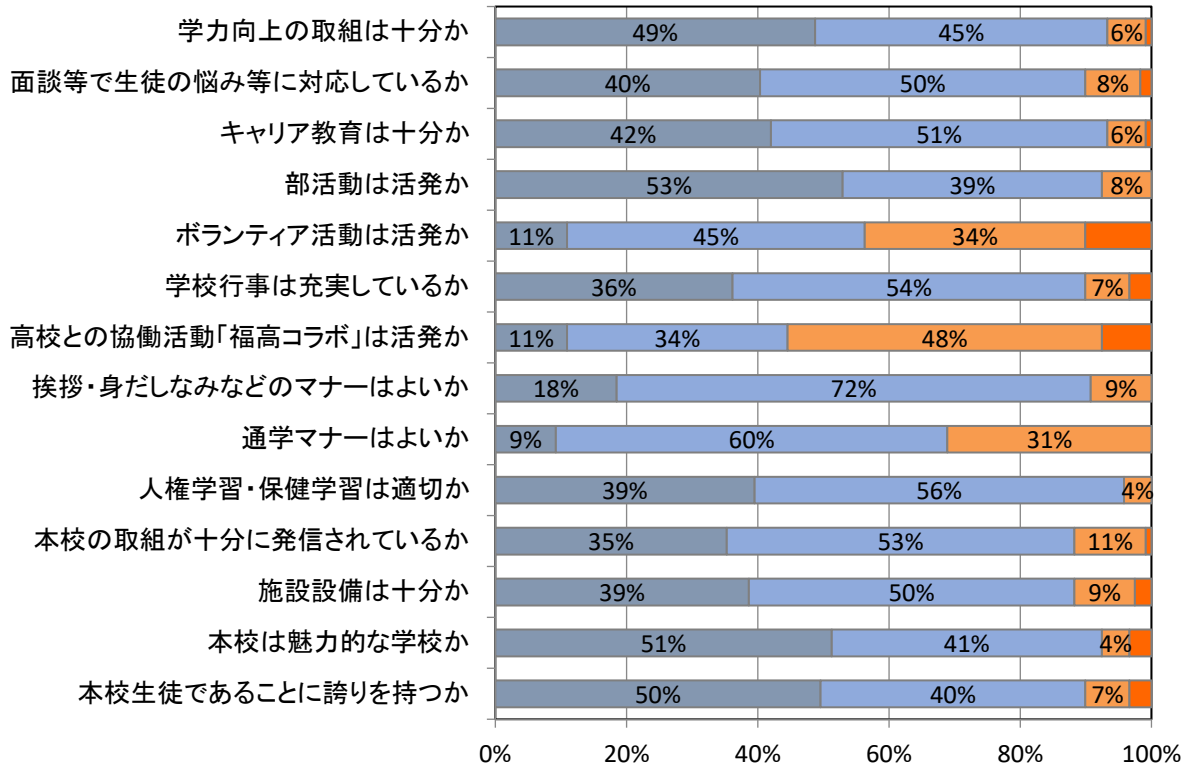

# 令和4年度 学校評価アンケート結果

京都府立福知山高等学校附属中学校

## 生徒

■よくあてはまる ■ある程度あてはまる ■あまりあてはまらない ■全くあてはまらない ■無回答