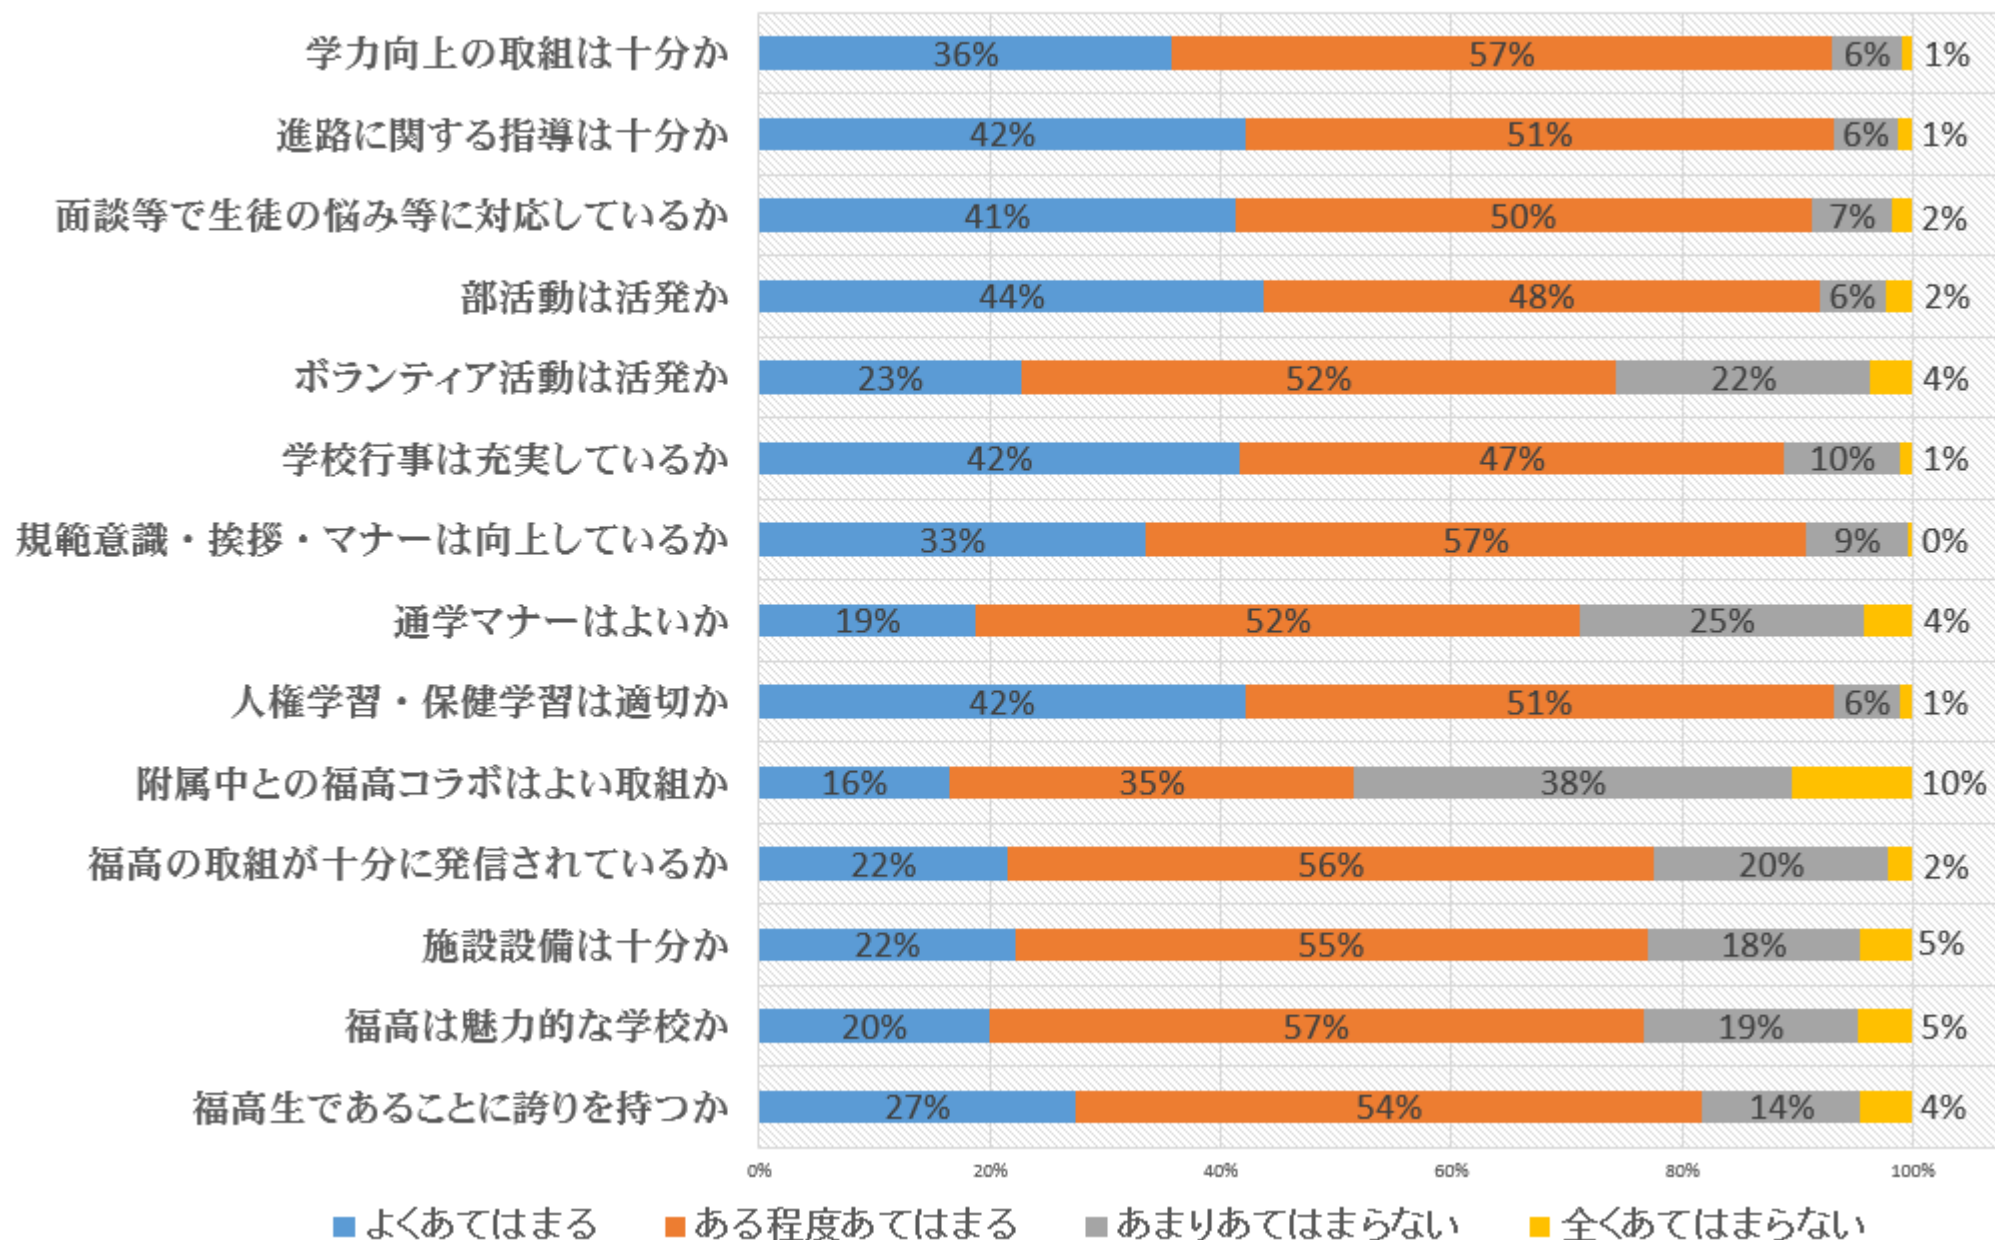

令和5年度 学校評価アンケート結果(生徒)

京都府立福知山高等学校

令和5年度 学校評価アンケート結果(保護者)

京都府立福知山高等学校