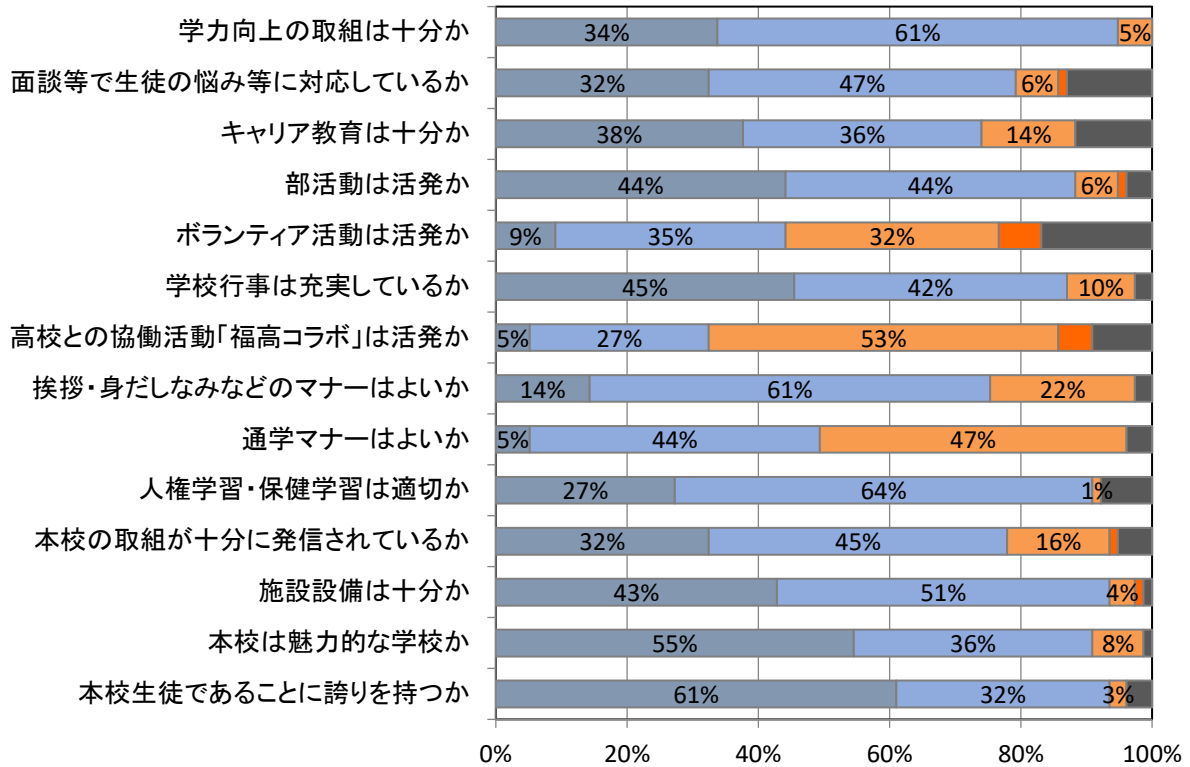

令和3年度 学校評価アンケート結果

京都府立福知山高等学校附属中学校

生徒

■よくあてはまる ■ある程度あてはまる ■あまりあてはまらない ■全くあてはまらない ■無回答

保護者

■よくあてはまる ■ある程度あてはまる ■あまりあてはまらない
 ■全くあてはまらない ■よくわからない ■無回答