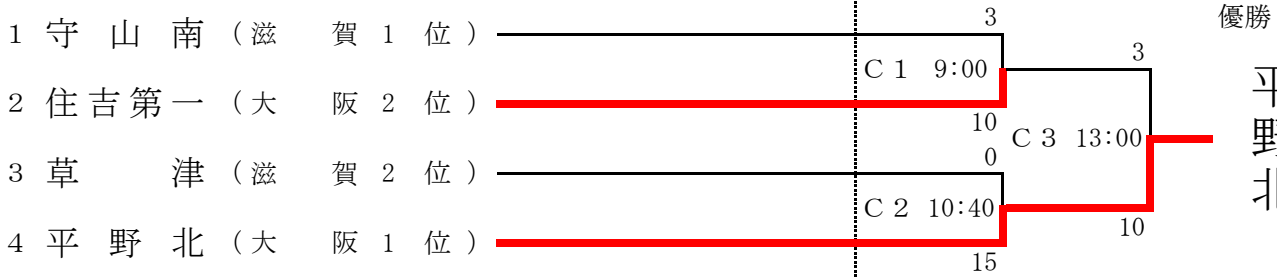

組み合わせと試合開始予定時刻

8月5日 (土)

8月6日 (日)

[男子の部]

粉河運動場

[女子の部]

粉河運動場