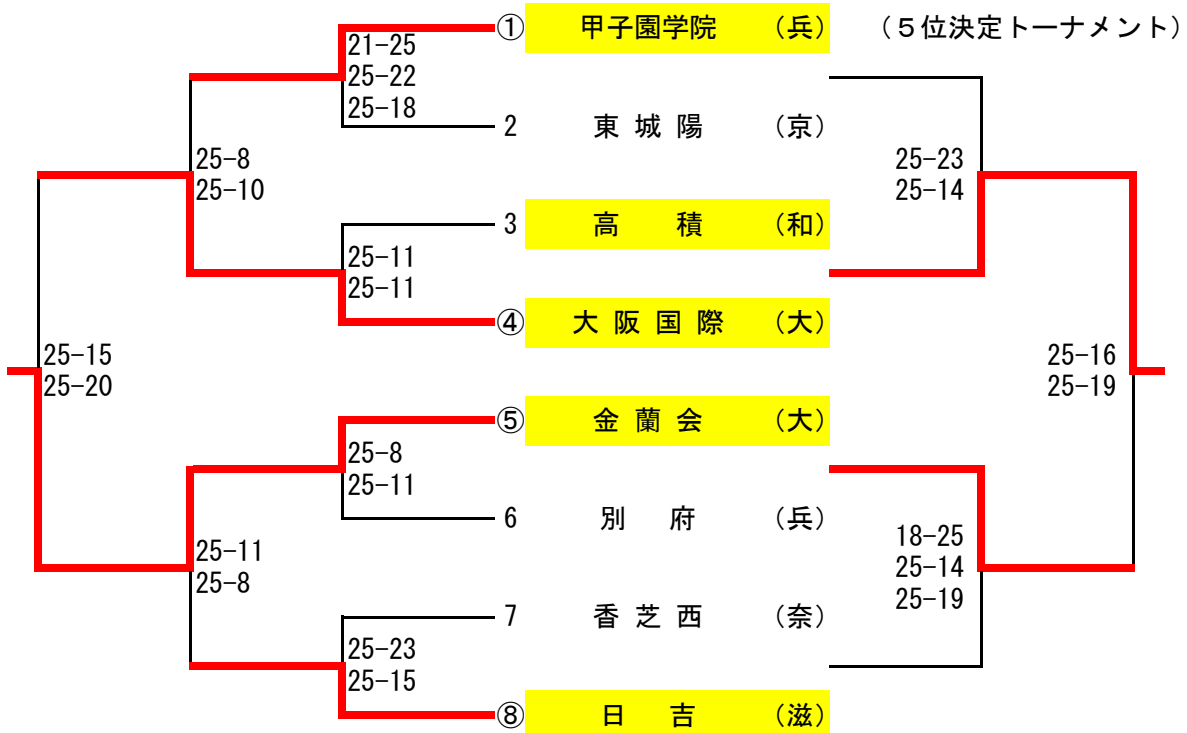

バレーボール競技組合せ

〈 女子の部 〉

予選リーグ 8月9日(火)

会場：天理大学杣之内体育館

○印 府県1位チームポジション

25-19 25-16	① 高積(和)	18-25
	2 甲子園学院(兵)	25-23
22-25 25-15 15-5	3 修学院(京)	15-6

25-22 23-25 15-11	⑦ 東城陽(京)	25-13
	8 近江兄弟社(滋)	25-13
25-16 25-6	⑨ 金蘭会(大)	

1 甲子園学院(兵) 2 高積(和) 3 修学院(京)

1 金蘭会(大) 2 東城陽(京) 3 近江兄弟社(滋)

25-18 25-15	④ 日吉(滋)	25-13
	5 和歌山信愛(和)	25-19
25-12 18-25 15-11	⑥ 香芝西(奈)	

25-12 25-22	⑩ 別府(兵)	25-10
	11 香芝東(奈)	25-10
25-8 25-10	12 大阪国際(大)	

1 日吉(滋) 2 香芝西(奈) 3 和歌山信愛(和)

1 大阪国際(大) 2 別府(兵) 3 香芝東(奈)

決勝トーナメント 8月10日(水)

会場：天理大学杣之内体育館

○印 予選リーグ1位チームポジション

バレーボール競技組合せ

〈 男子の部 〉

予選リーグ 8月9日(火)

会場：天理大学杉之内体育館