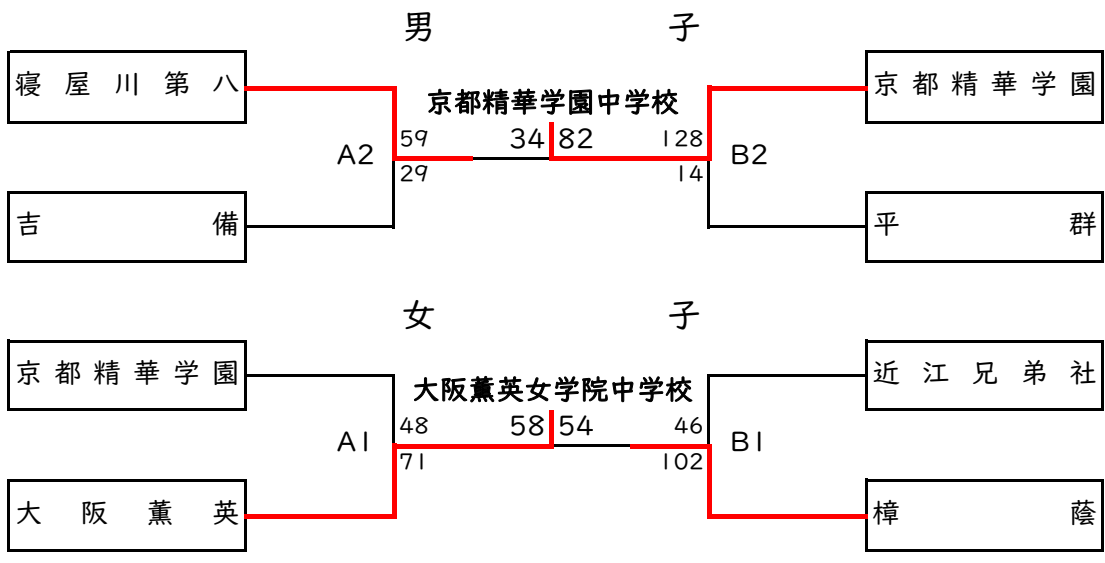

(男子Dリーグ)

	平群	岩出第二	報徳学園	勝敗	順位
平群	※	○74-69	○62-61	2-0	1
岩出第二	●69-74	※	○59-54	1-1	2
報徳学園	●61-62	●54-59	※	0-2	3

(女子Dリーグ)

	上富田	樟蔭	西宮浜義務	勝敗	順位
上富田	※	●36-114	●59-69	0-2	3
樟蔭	○114-36	※	○81-37	2-0	1
西宮浜義務	○69-59	●37-81	※	1-1	2

試合結果表

(決勝トーナメント)

【第2日目 8月6日(土)】

男子

女子

- 優勝 京都精華学園中学校 京都府 大阪薫英女学院中学校 大阪府
3年ぶり3回目 5年ぶり4回目
- 2位 寝屋川市立第八中学校 大阪府 樟蔭中学校 大阪府
- 3位 有田川町立吉備中学校 和歌山県 京都精華学園中学校 京都府
以上3校が全国大会出場 以上3校が全国大会出場
- 3位 平群町立平群中学校 奈良県 ヴォーリス学園近江兄弟社中学校 滋賀県