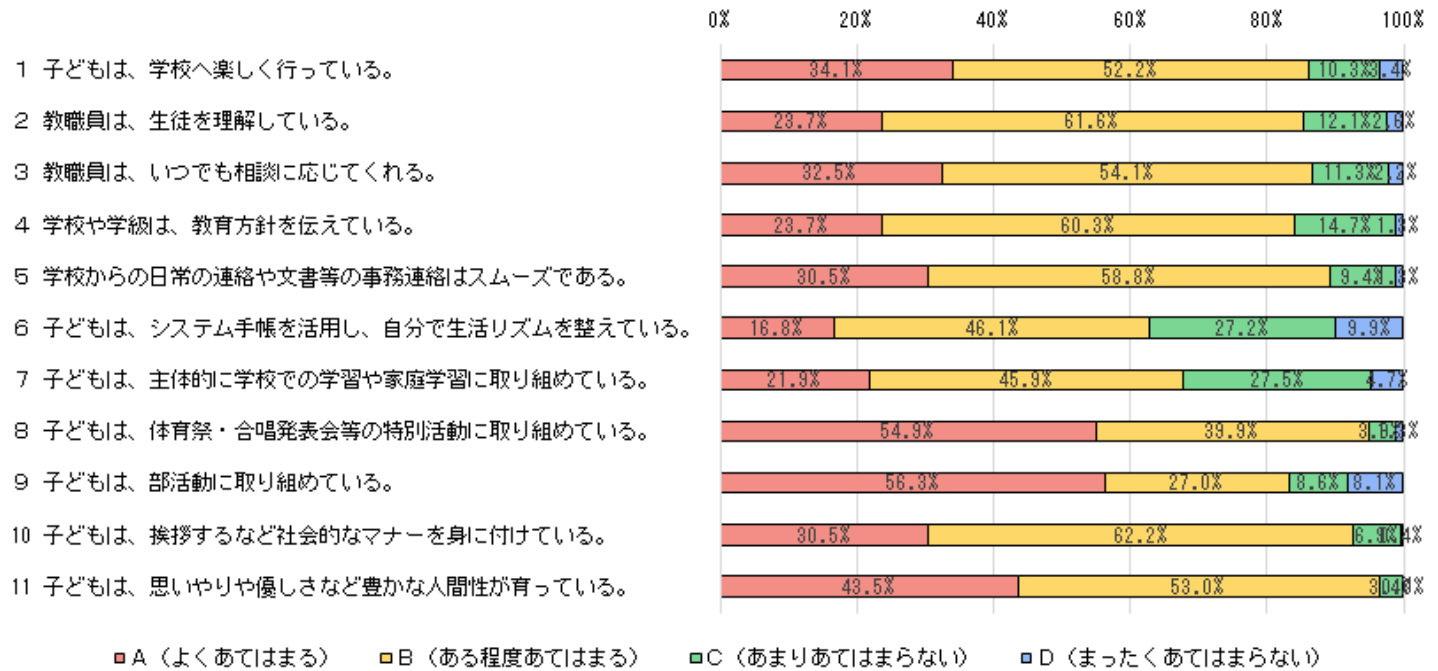

令和4年度学校評価アンケートの結果

全体としては、多くの設問で肯定的な回答が80%を超える結果となり、質問2・3・5・8・9・10では、肯定的な回答の割合が昨年度を上回りました。
しかし、質問6・7については、肯定的な回答の割合が低く、本校の大きな課題として捉えています。記述していただいたご意見も含めて教職員で共有し、課題の克服に努めてまいります。
アンケートへのご協力並びに貴重なご意見をいただき、ありがとうございました。

行事予定 2月

※ あくまでも予定ですので、下校時間等は変更する場合があります。

日	曜	行事予定	完全下校	給食	日	曜	行事予定	完全下校	給食
1	水	中央委員会・一斉専門部会	16:00	○	15	水		16:00	○
2	木	2023アートフェスタ(～5日)	17:10	○	16	木	公立高校前期選抜 テスト前学習会①(1・2年生)	16:45	1・2 ○
3	金	あいさつ運動 市長ふるさと講座(3年生)	17:10	○	17	金	テスト前学習会②(1・2年生)	16:45	○
4	土				18	土			
5	日				19	日			
6	月	綾ゼミ(1年生)	17:10	○	20	月	あいさつ運動 ※3年生下校16:10 学年末テスト①(1・2年生)	1・2年 12:10	3 ○
7	火	綾ゼミ(2年生)	17:10	○	21	火	学年末テスト②(1・2年生) ※3年生下校16:10	1・2年 12:10	3 ○
8	水		16:00	○	22	水	前期合格発表 ※3年生下校12:00 給食なし 学年末テスト③(1・2年生)	1・2年 14:55	1・2 ○
9	木	綾ゼミ(3年生)	17:10	○	23	木	天皇誕生日		
10	金	私立入試 ※3年生下校11:55 給食なし	1・2年 17:10	1・2 ○	24	金		17:10	○
11	土	建国記念の日			25	土			
12	日				26	日			
13	月	綾ゼミ(1年生)	16:45	○	27	月	綾ゼミ(1年生)	17:10	○
14	火	綾ゼミ(2年生)	16:45	○	28	火	綾ゼミ(2年生)	17:10	○

主な行事予定 3月

日	曜	行事予定	日	曜	行事予定
1	水	中央委員会・一斉専門部会	14	火	卒業式予行
8	水	公立高校中期選抜	15	水	卒業式
11	土	「絆」環境整備事業	17	金	中期合格発表
			24	金	修了・進級式