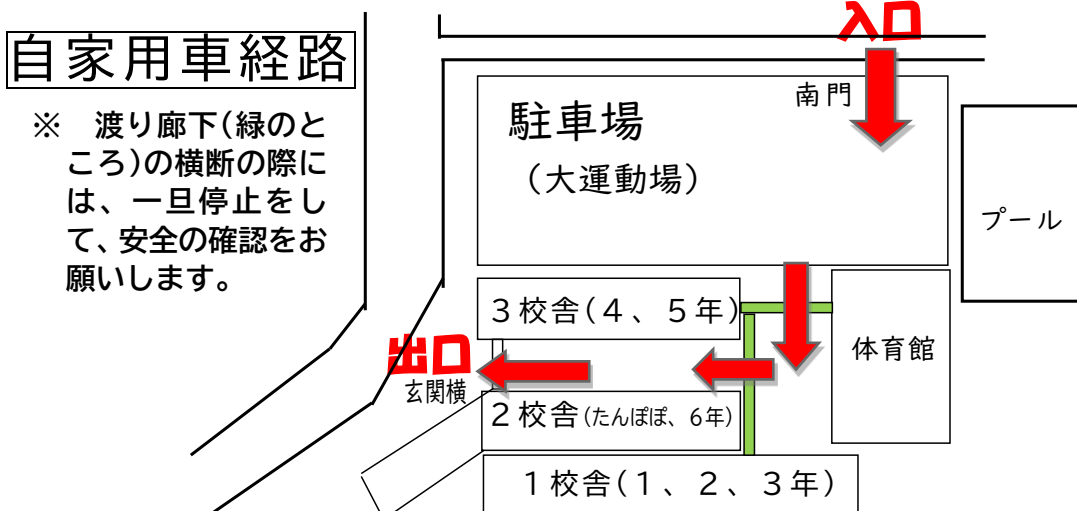

## 天候悪化に伴う臨時下校について 〔児童の迎え要領について〕

天候の悪化が著しく、子どもたちが学校にいるときに警報等が発表され、児童の集団下校が難しい場合は、**原則、以下の通り保護者による迎えをお願いします。**

### 留意点

- (1) **玄関横での駐停車はせず、必ず大運動場に駐車してください。**多数の車が入り出しますので、安全確保のためにご理解ください。
- (2) 学校待機児童が少なくなりましたら、場所を変えて1か所で待機するようにします。待機場所は、原則会議室とします（すぐーるでもお知らせします）。担当教員がいますので、必ずチェックを受けてください。

原則は保護者による迎えとしますが、風水害等の自然災害で重大な事態も想定されます。道路が寸断されて迎えに来ることができない等、特別な場合も考えられます。そのような状況の場合は、安全確保ができるまで「学校待機」となる場合もありますので、その都度、すぐーるを確認していただきますようお願いいたします。