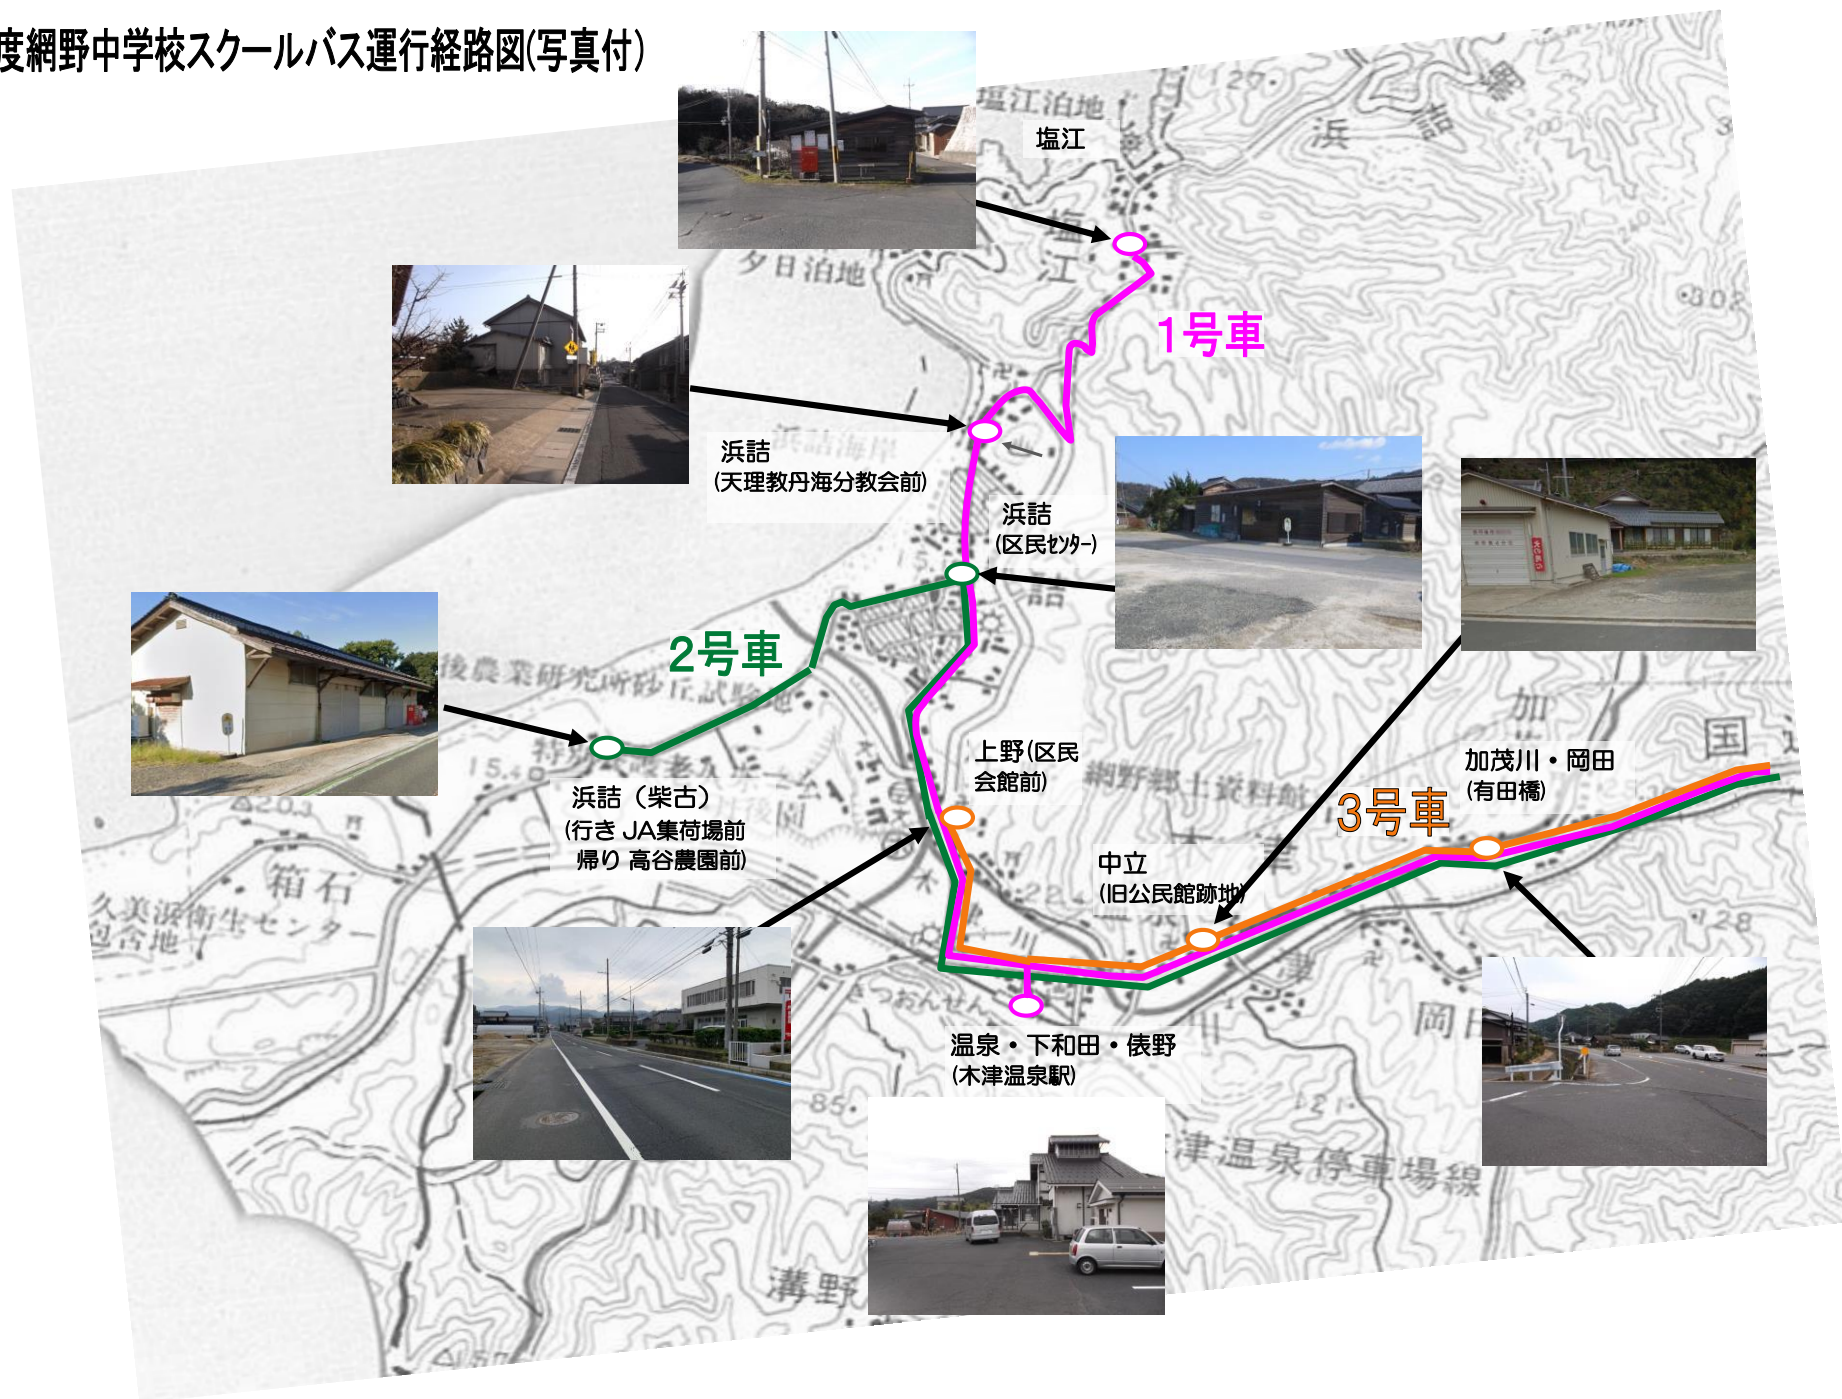

令和6年度網野中学校スクールバス運行経路図(写真付)

塩江泊地
塩江

浜詰
(天理教丹海分教会前)

浜詰
(区民センター)

加茂川・岡田
(有田橋)

浜詰 (柴古)
(行き JA集荷場前
帰り 高谷農園前)

温泉・下和田・俵野
(木津温泉駅)

中立
(旧公民館跡地)

3号車