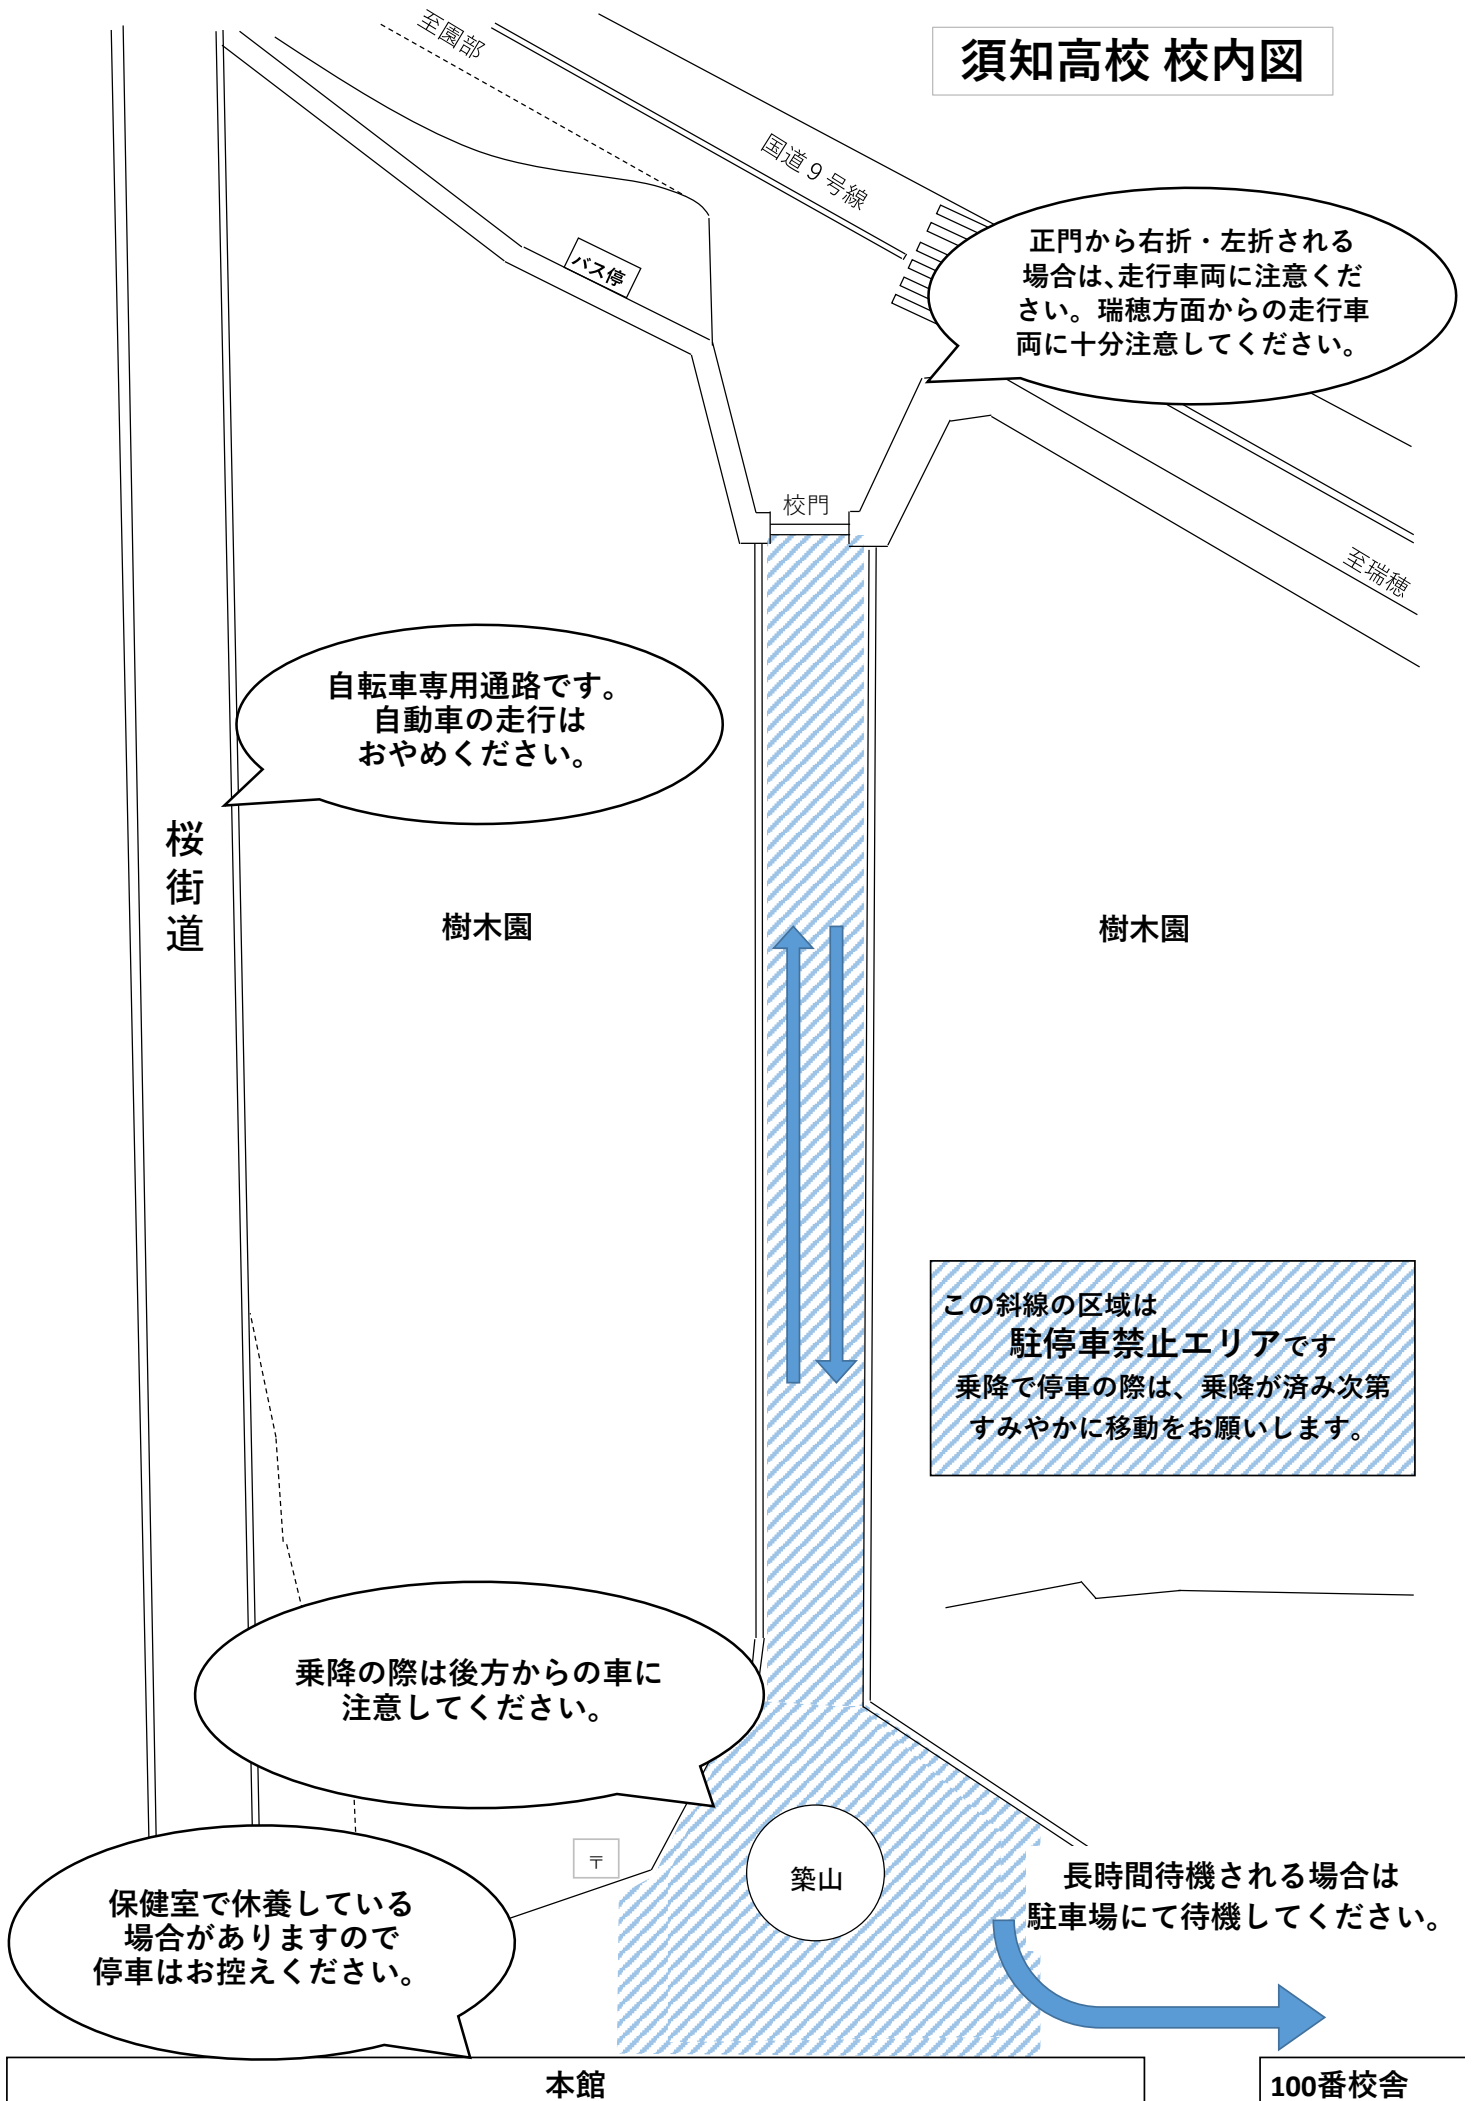

# 須知高校 校内図

正門から右折・左折される場合は、走行車両に注意ください。瑞穂方面からの走行車両に十分注意してください。

自転車専用通路です。自動車の走行はおやめください。

桜街道

樹木園

樹木園

この斜線の区域は  
駐停車禁止エリアです  
乗降で停車の際は、乗降が済み次第すみやかに移動をお願いします。

乗降の際は後方からの車に注意してください。

保健室で休養している場合がありますので停車はお控えください。

本館

築山

長時間待機される場合は  
駐車場にて待機してください。

100番校舎