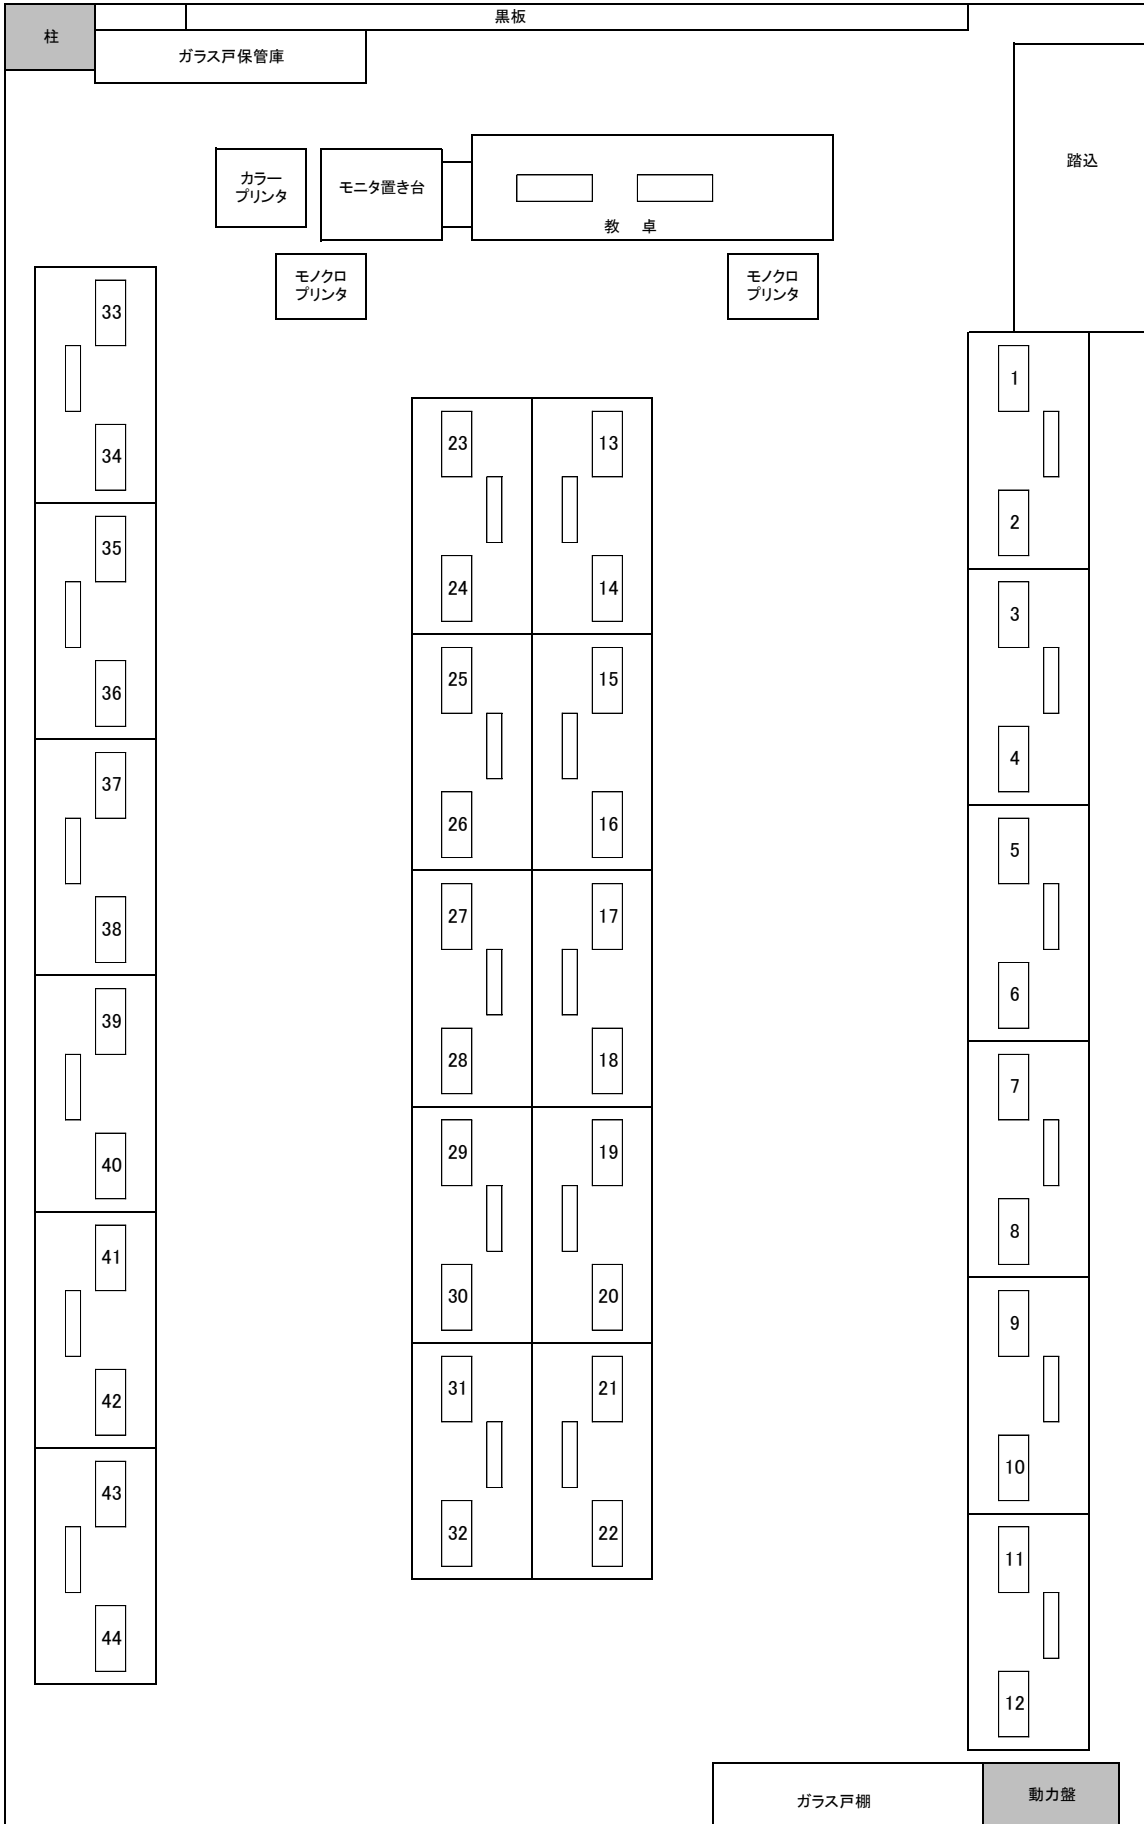

コンピュータ教室(全日制 生徒用44式・教師用1式)

通信制自習室

通信制生徒用6式 (TS01~TS06)