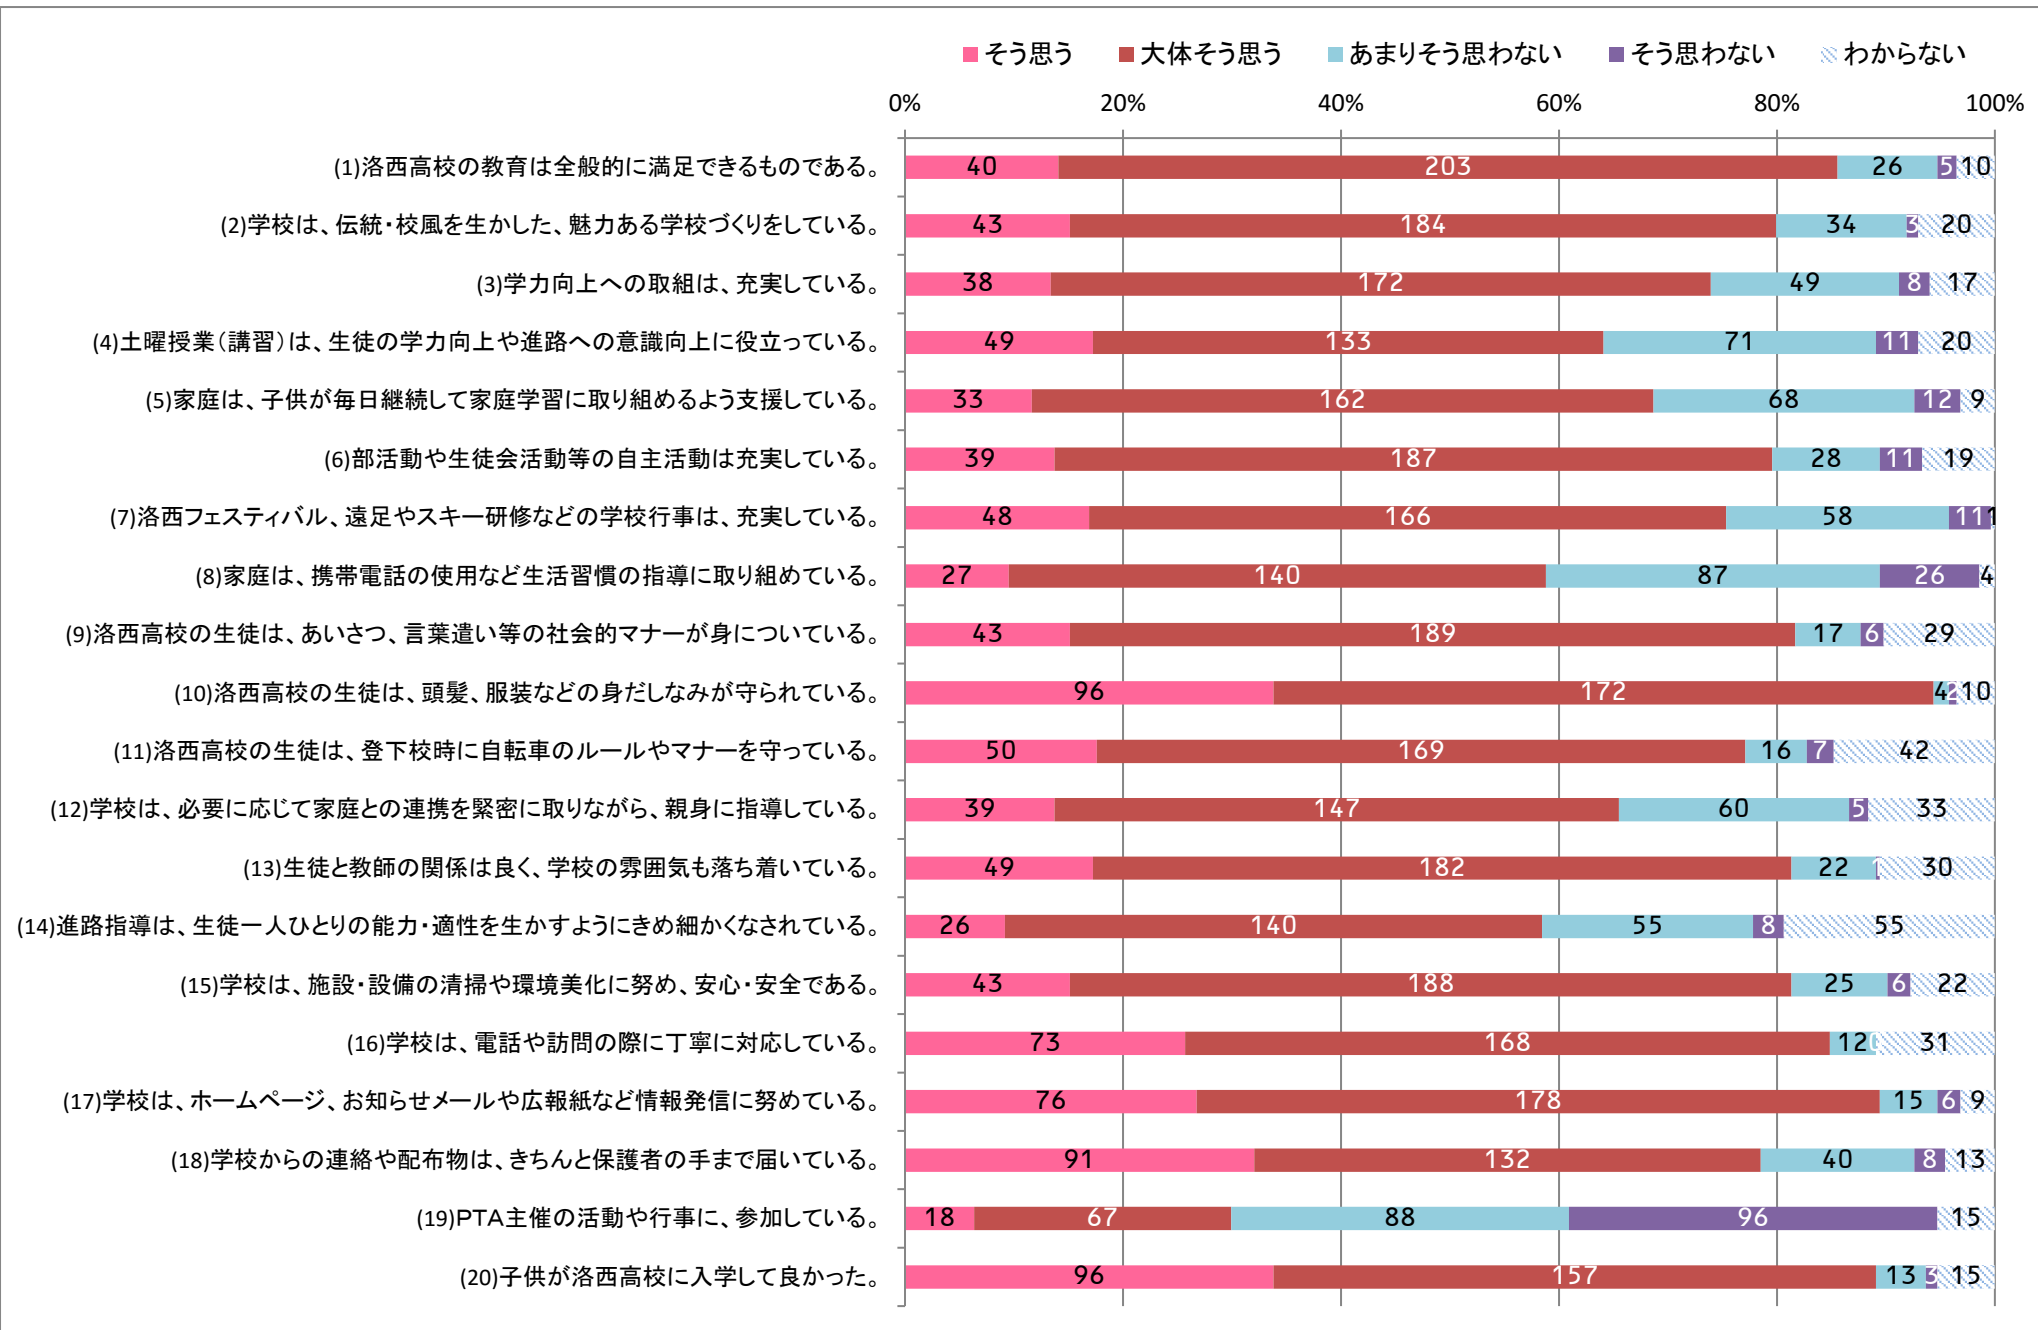

令和元年度 学校評価アンケート (生徒)

生徒全体 (回答数 869 回答率 96.1 %)

1年生徒 (回答数 265 回答率 94.6 %)

2年生徒 (回答数 309 回答率 97.4 %)

3年生徒（回答数 295 回答率 96.1 %）

令和元年度 学校評価アンケート（保護者）

保護者全体（回答数 752 回答率 83.1 %）

1年保護者（回答数 230 回答率 82.1 %）

2年保護者（回答数 284 回答率 89.5 %）

3年保護者（回答数 238 回答率 77.5 %）