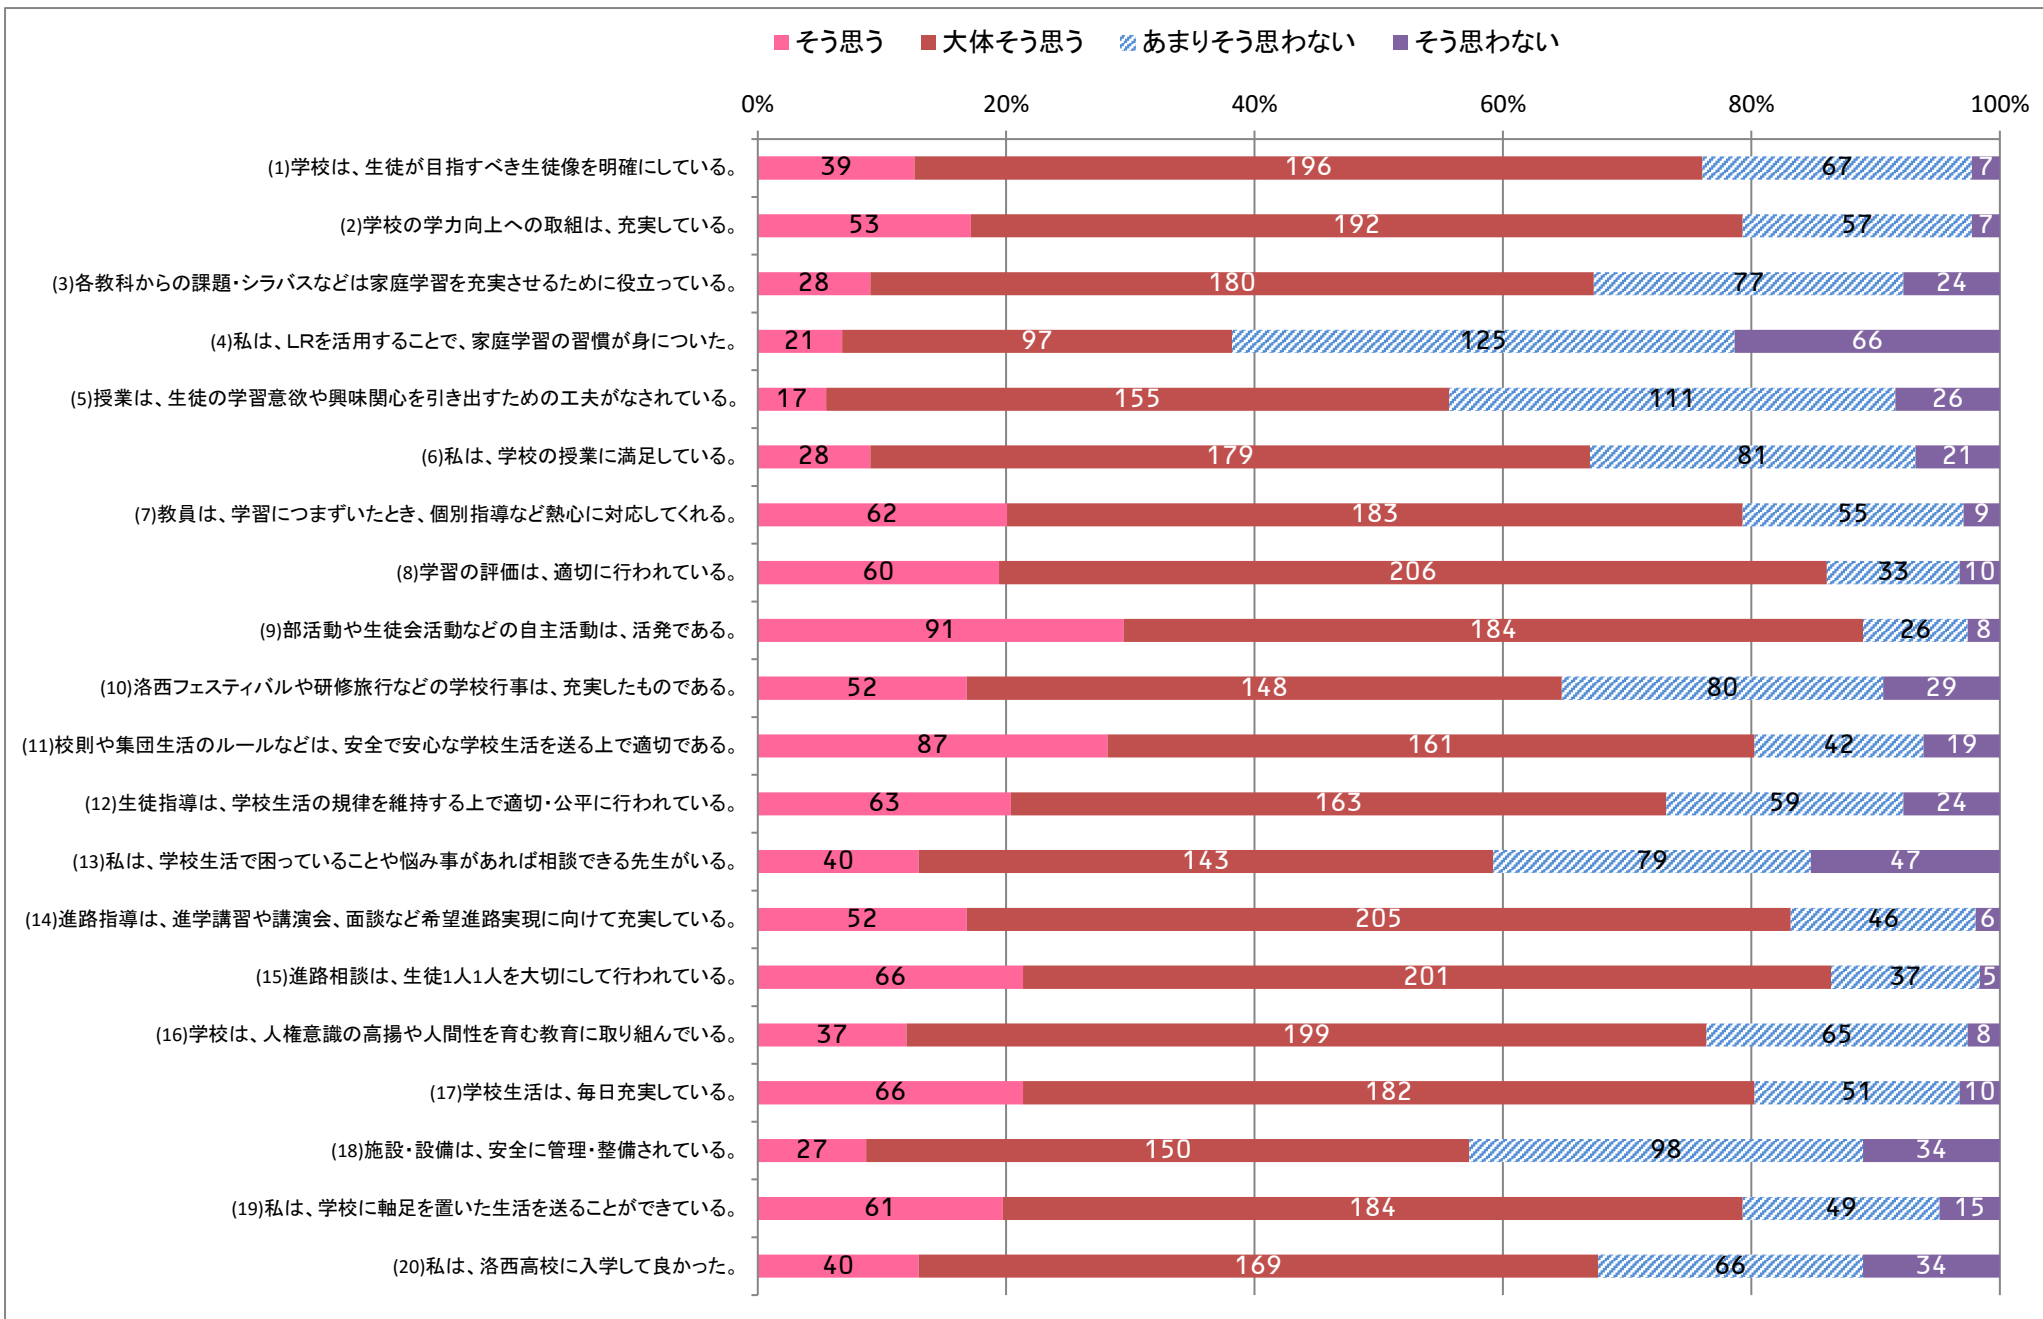

令和元年度 学校評価アンケート (生徒)

生徒全体 (回答数 869 回答率 96.1 %)

1年生徒 (回答数 265 回答率 94.6 %)

2年生徒 (回答数 309 回答率 97.4 %)

3年生徒（回答数 295 回答率 96.1 %）

令和元年度 学校評価アンケート（保護者）

保護者全体（回答数 752 回答率 83.1 %）

1年保護者（回答数 230 回答率 82.1 %）

2年保護者（回答数 284 回答率 89.5 %）

3年保護者（回答数 238 回答率 77.5 %）