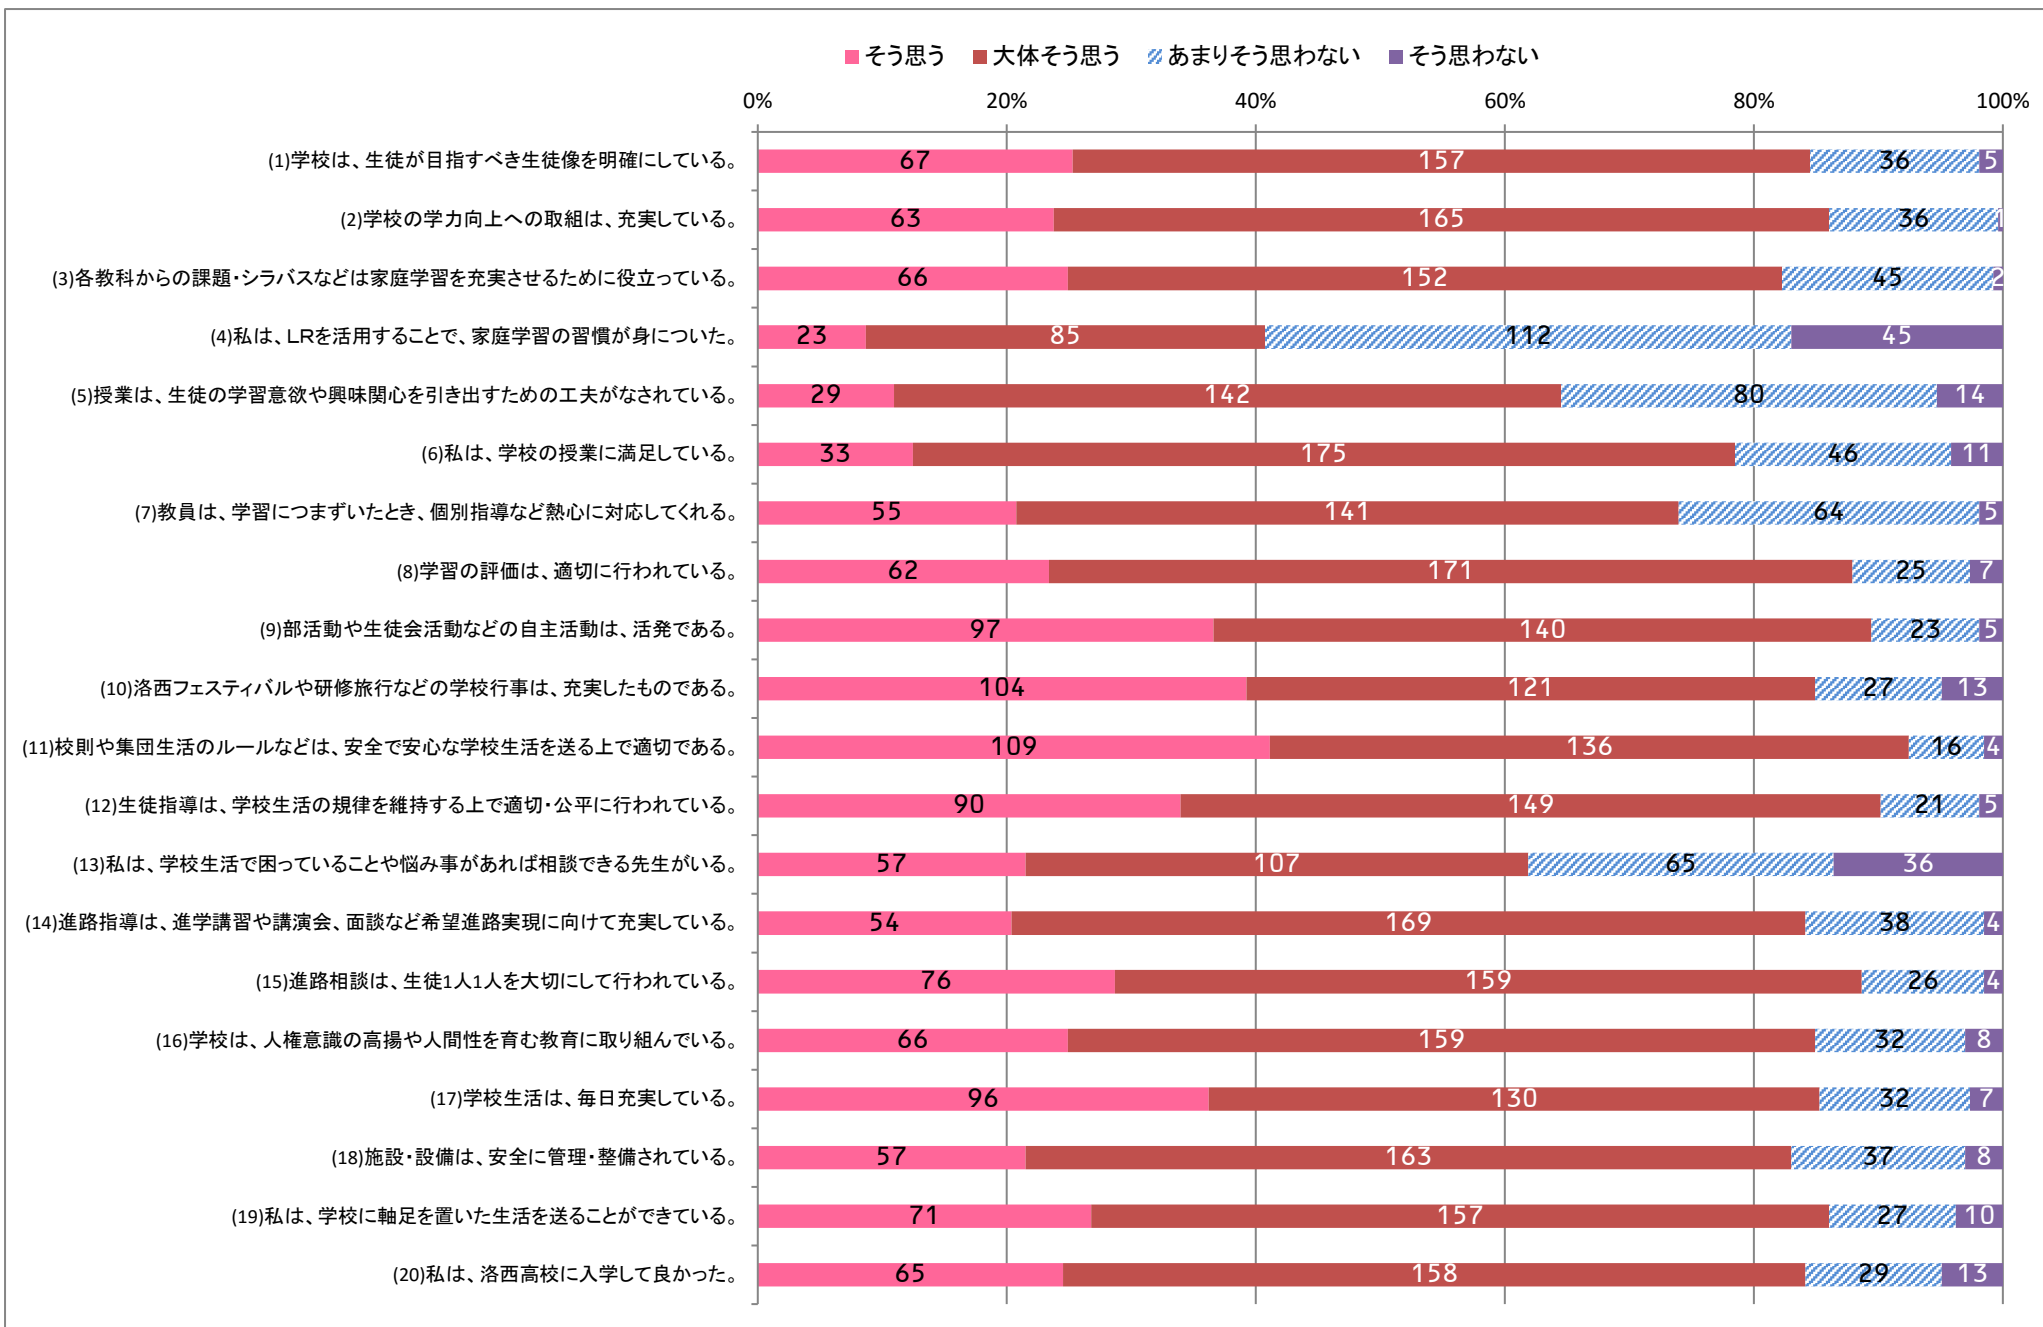

令和元年度 学校評価アンケート (生徒)

生徒全体 (回答数 869 回答率 96.1 %)

1年生徒 (回答数 265 回答率 94.6 %)

2年生徒 (回答数 309 回答率 97.4 %)

3年生徒（回答数 295 回答率 96.1 %）

令和元年度 学校評価アンケート（保護者）

保護者全体（回答数 752 回答率 83.1 %）

1年保護者（回答数 230 回答率 82.1 %）

2年保護者（回答数 284 回答率 89.5 %）

3年保護者（回答数 238 回答率 77.5 %）