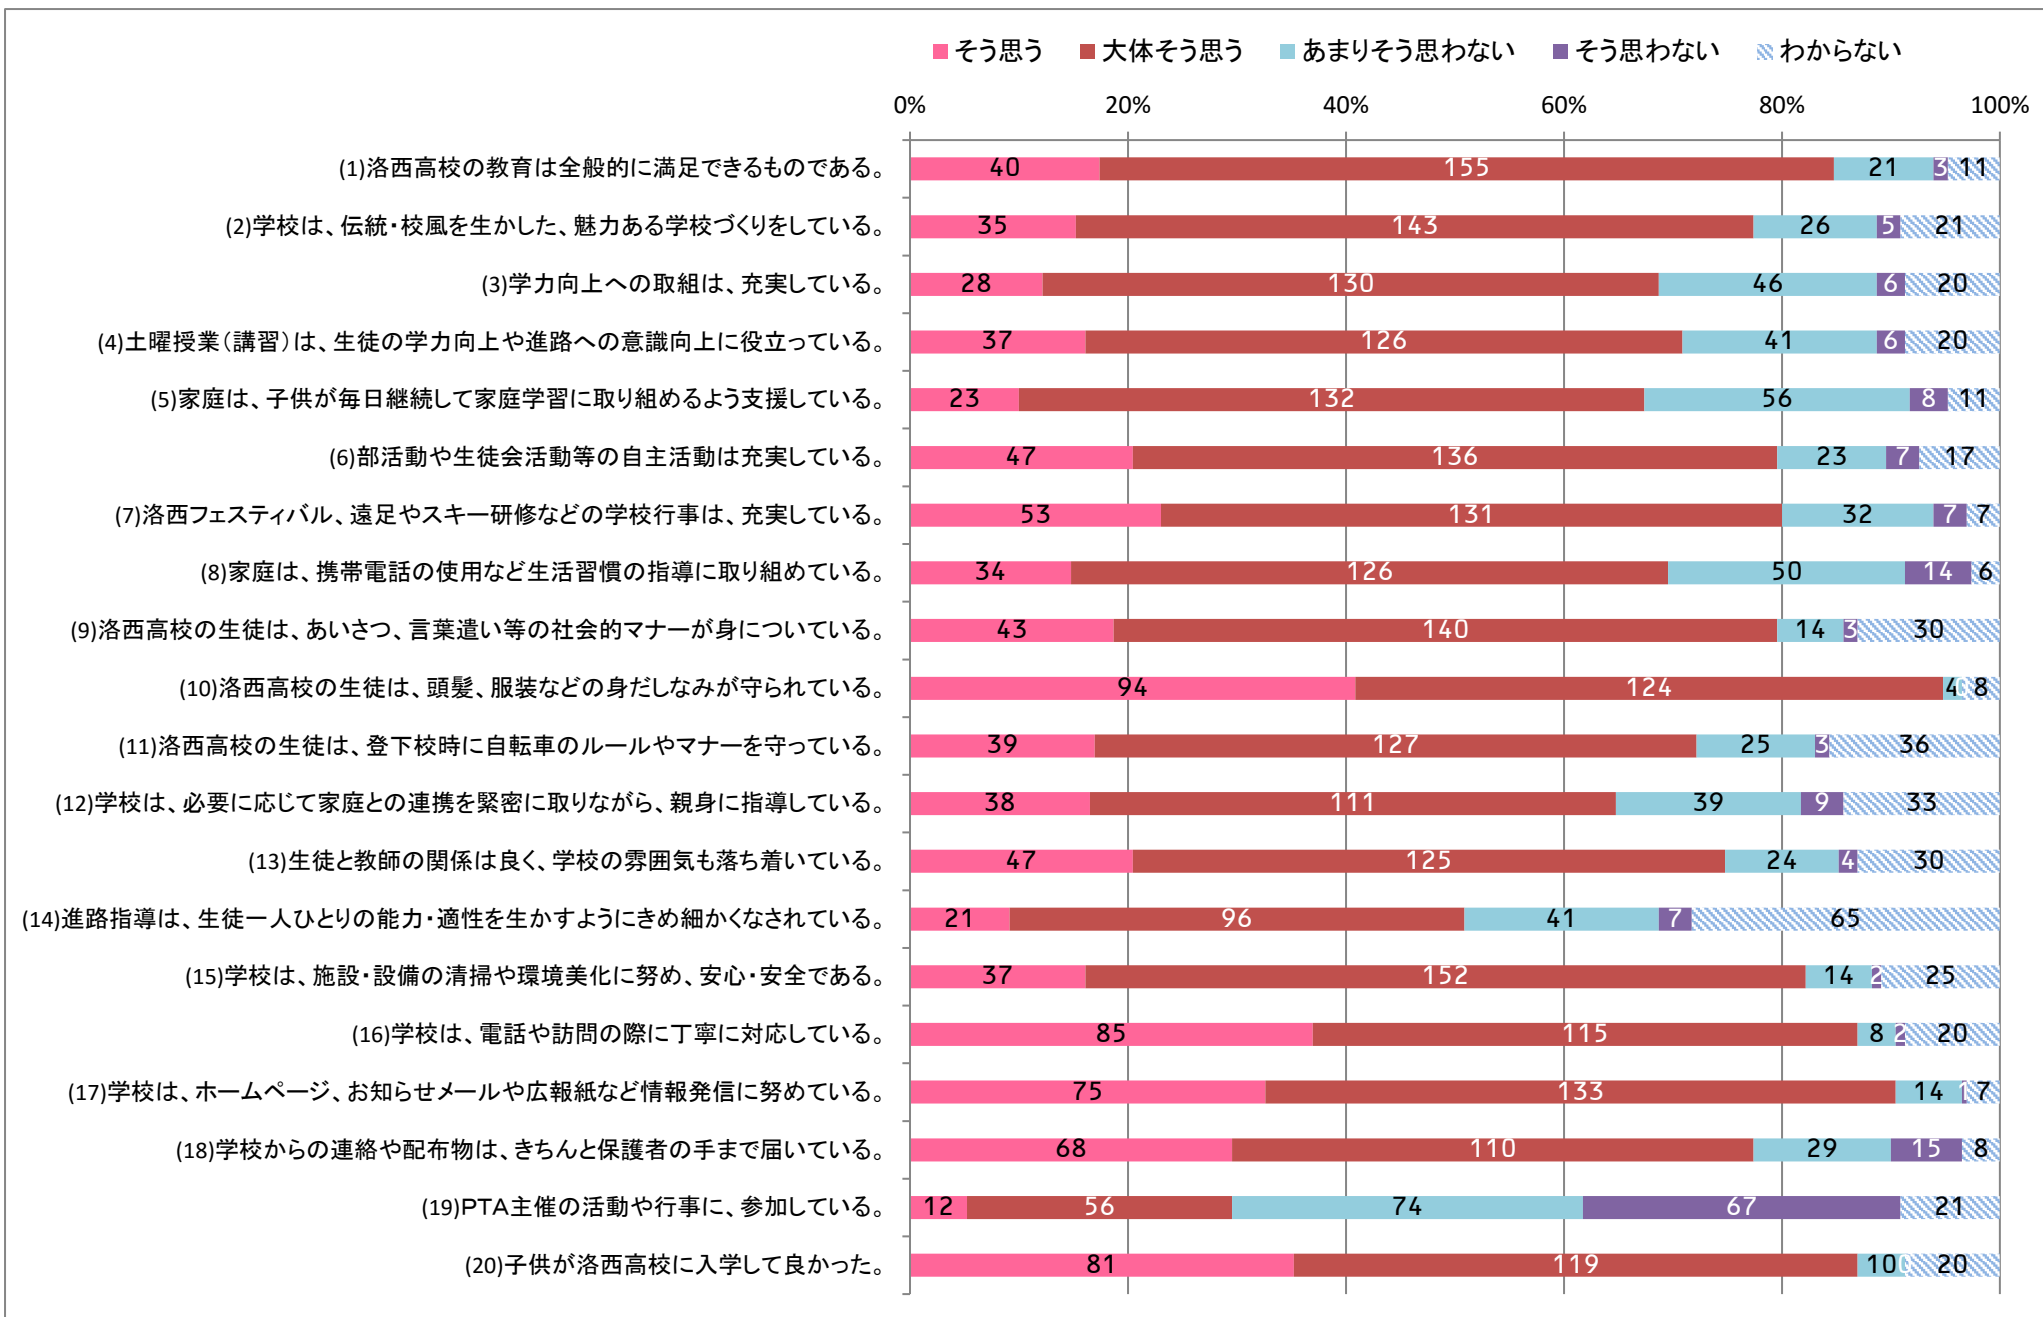

令和元年度 学校評価アンケート (生徒)

生徒全体 (回答数 869 回答率 96.1 %)

1年生徒 (回答数 265 回答率 94.6 %)

2年生徒 (回答数 309 回答率 97.4 %)

3年生徒（回答数 295 回答率 96.1 %）

令和元年度 学校評価アンケート（保護者）

保護者全体（回答数 752 回答率 83.1 %）

1年保護者（回答数 230 回答率 82.1 %）

2年保護者（回答数 284 回答率 89.5 %）

3年保護者（回答数 238 回答率 77.5 %）