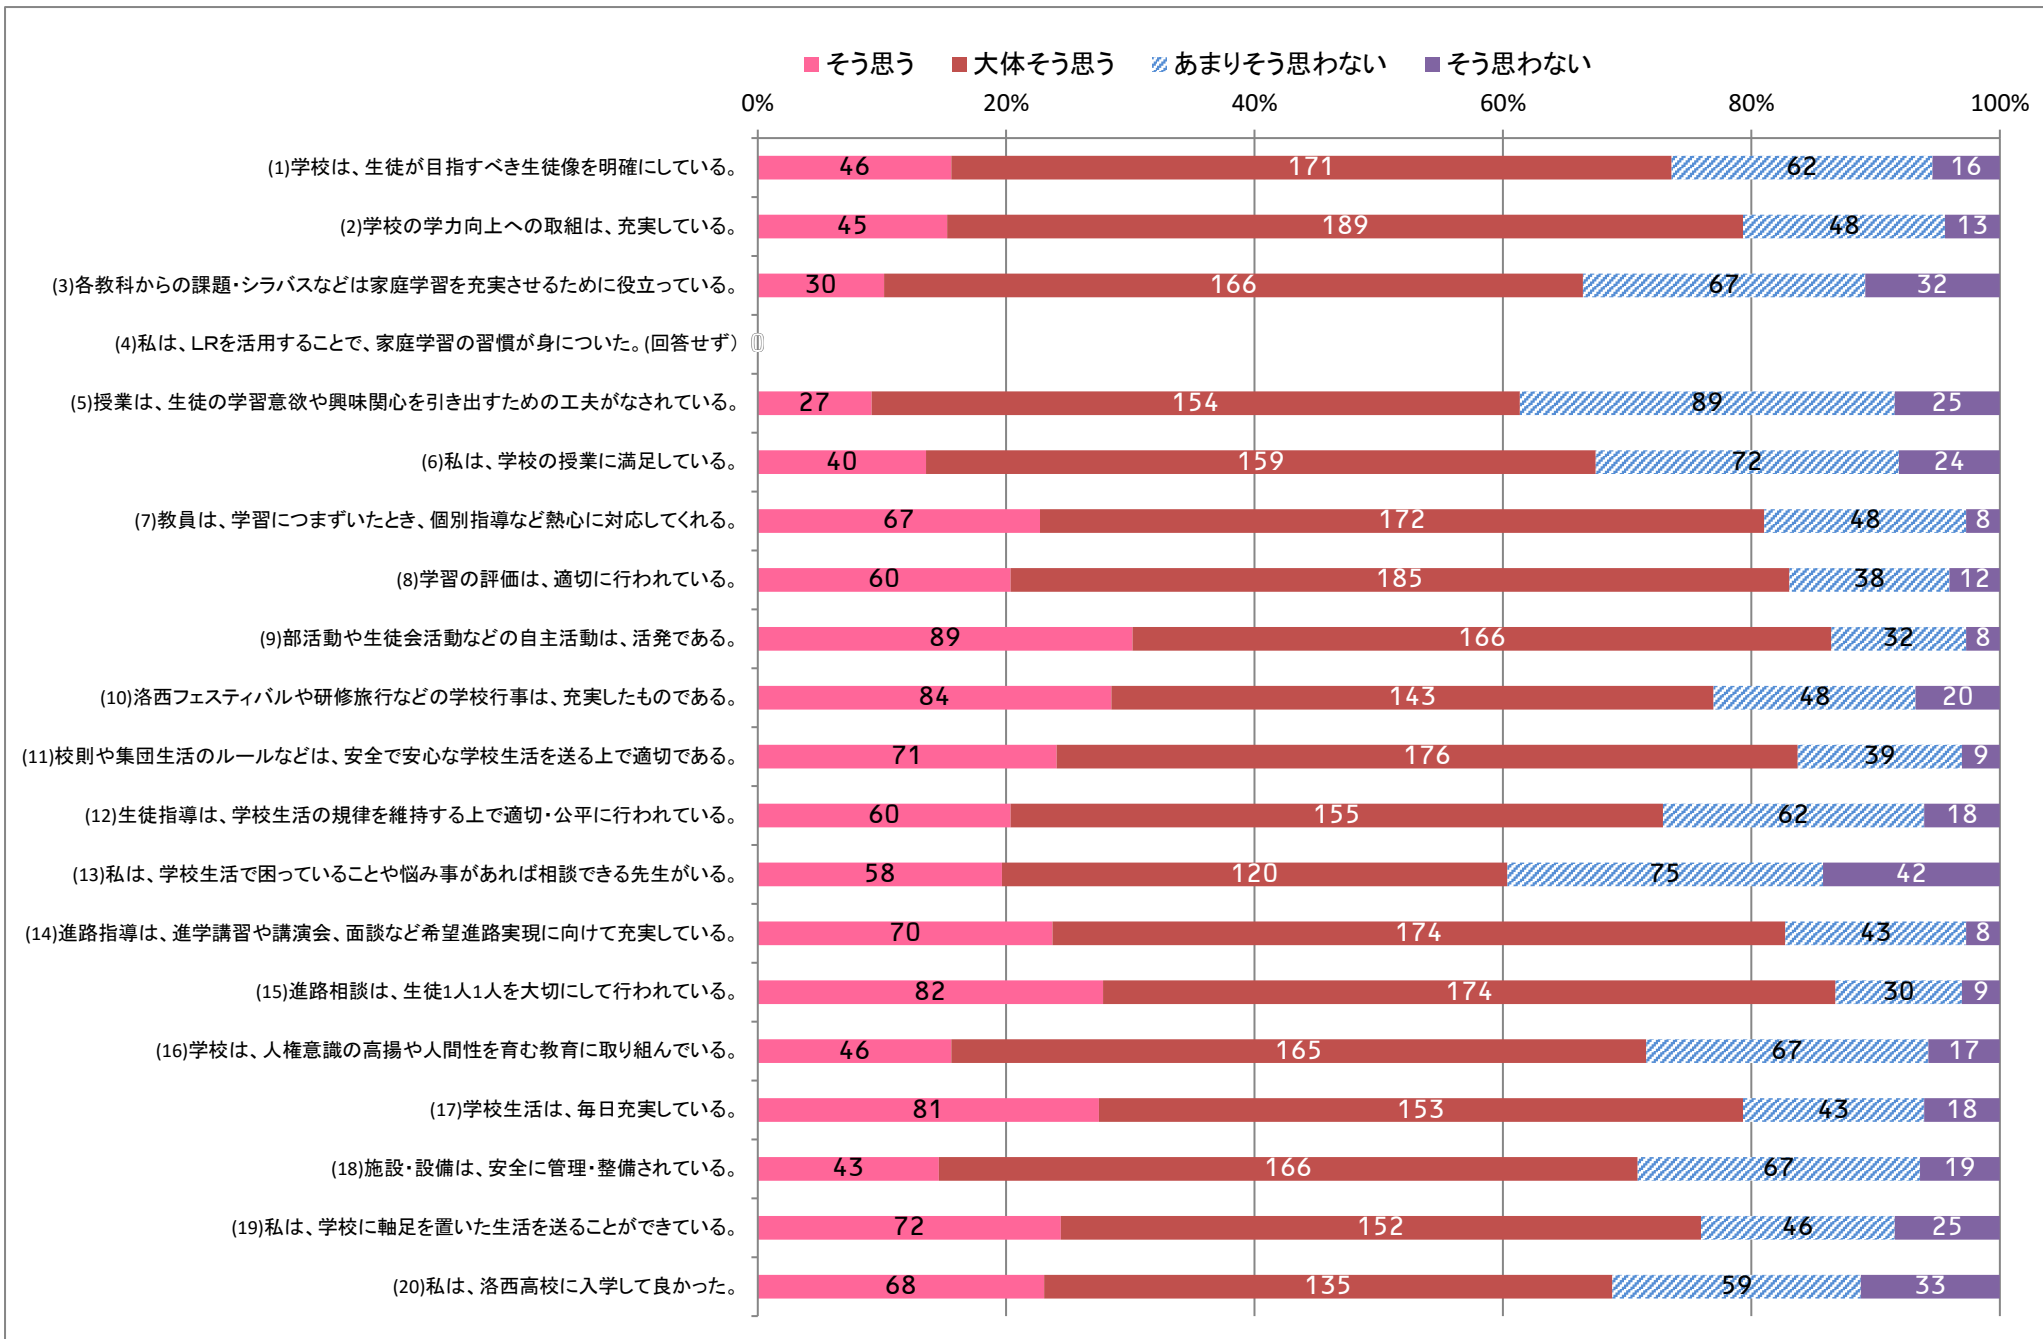

令和元年度 学校評価アンケート (生徒)

生徒全体 (回答数 869 回答率 96.1 %)

1年生徒 (回答数 265 回答率 94.6 %)

2年生徒 (回答数 309 回答率 97.4 %)

3年生徒（回答数 295 回答率 96.1 %）

令和元年度 学校評価アンケート（保護者）

保護者全体（回答数 752 回答率 83.1 %）

1年保護者（回答数 230 回答率 82.1 %）

2年保護者（回答数 284 回答率 89.5 %）

3年保護者（回答数 238 回答率 77.5 %）