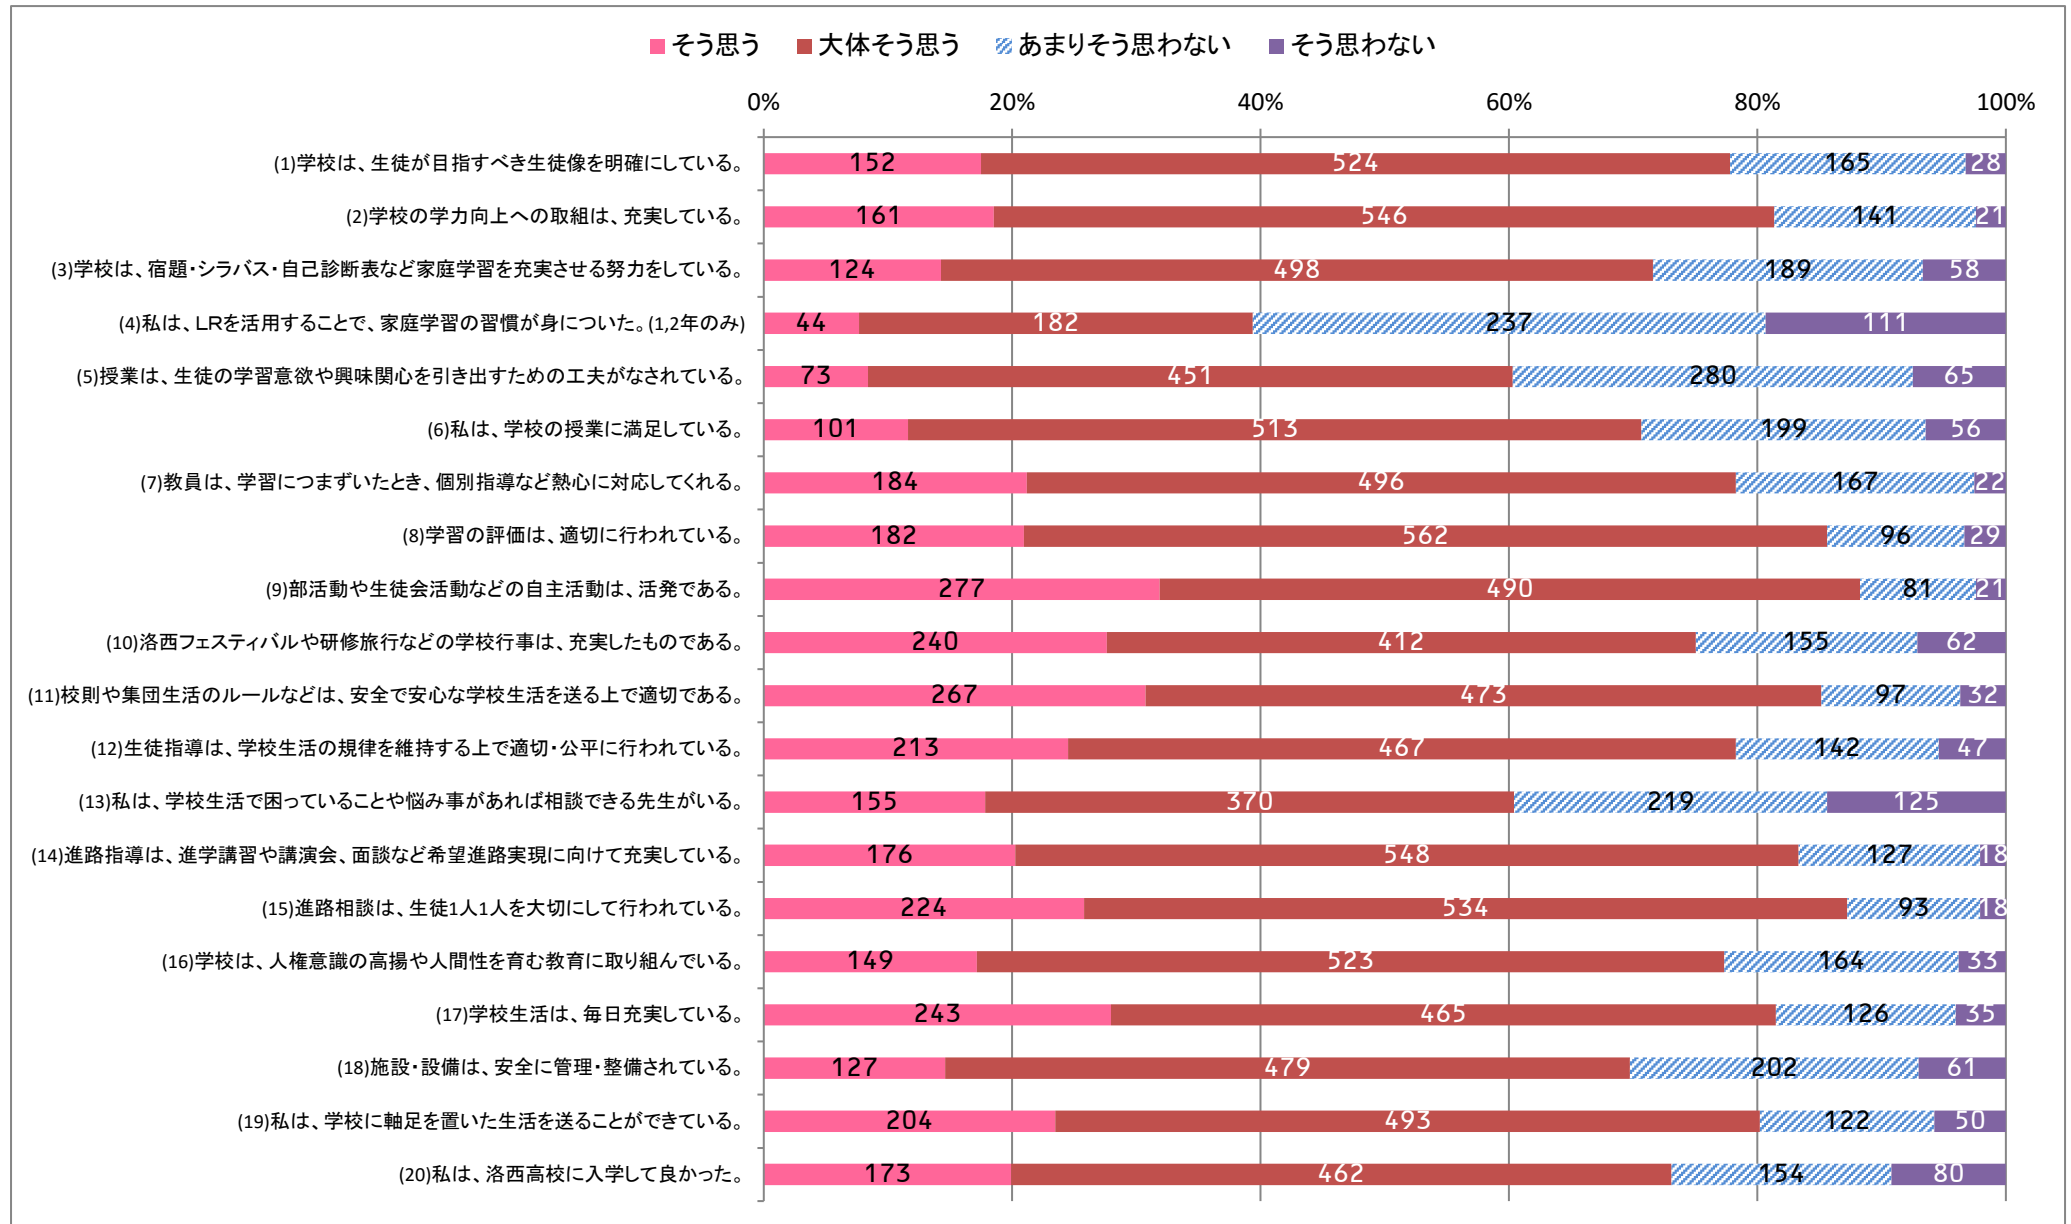

令和元年度 学校評価アンケート (生徒)

生徒全体 (回答数 869 回答率 96.1 %)

1年生徒 (回答数 265 回答率 94.6 %)

2年生徒 (回答数 309 回答率 97.4 %)

3年生徒（回答数 295 回答率 96.1 %）

令和元年度 学校評価アンケート（保護者）

保護者全体（回答数 752 回答率 83.1 %）

1年保護者（回答数 230 回答率 82.1 %）

2年保護者（回答数 284 回答率 89.5 %）

3年保護者（回答数 238 回答率 77.5 %）