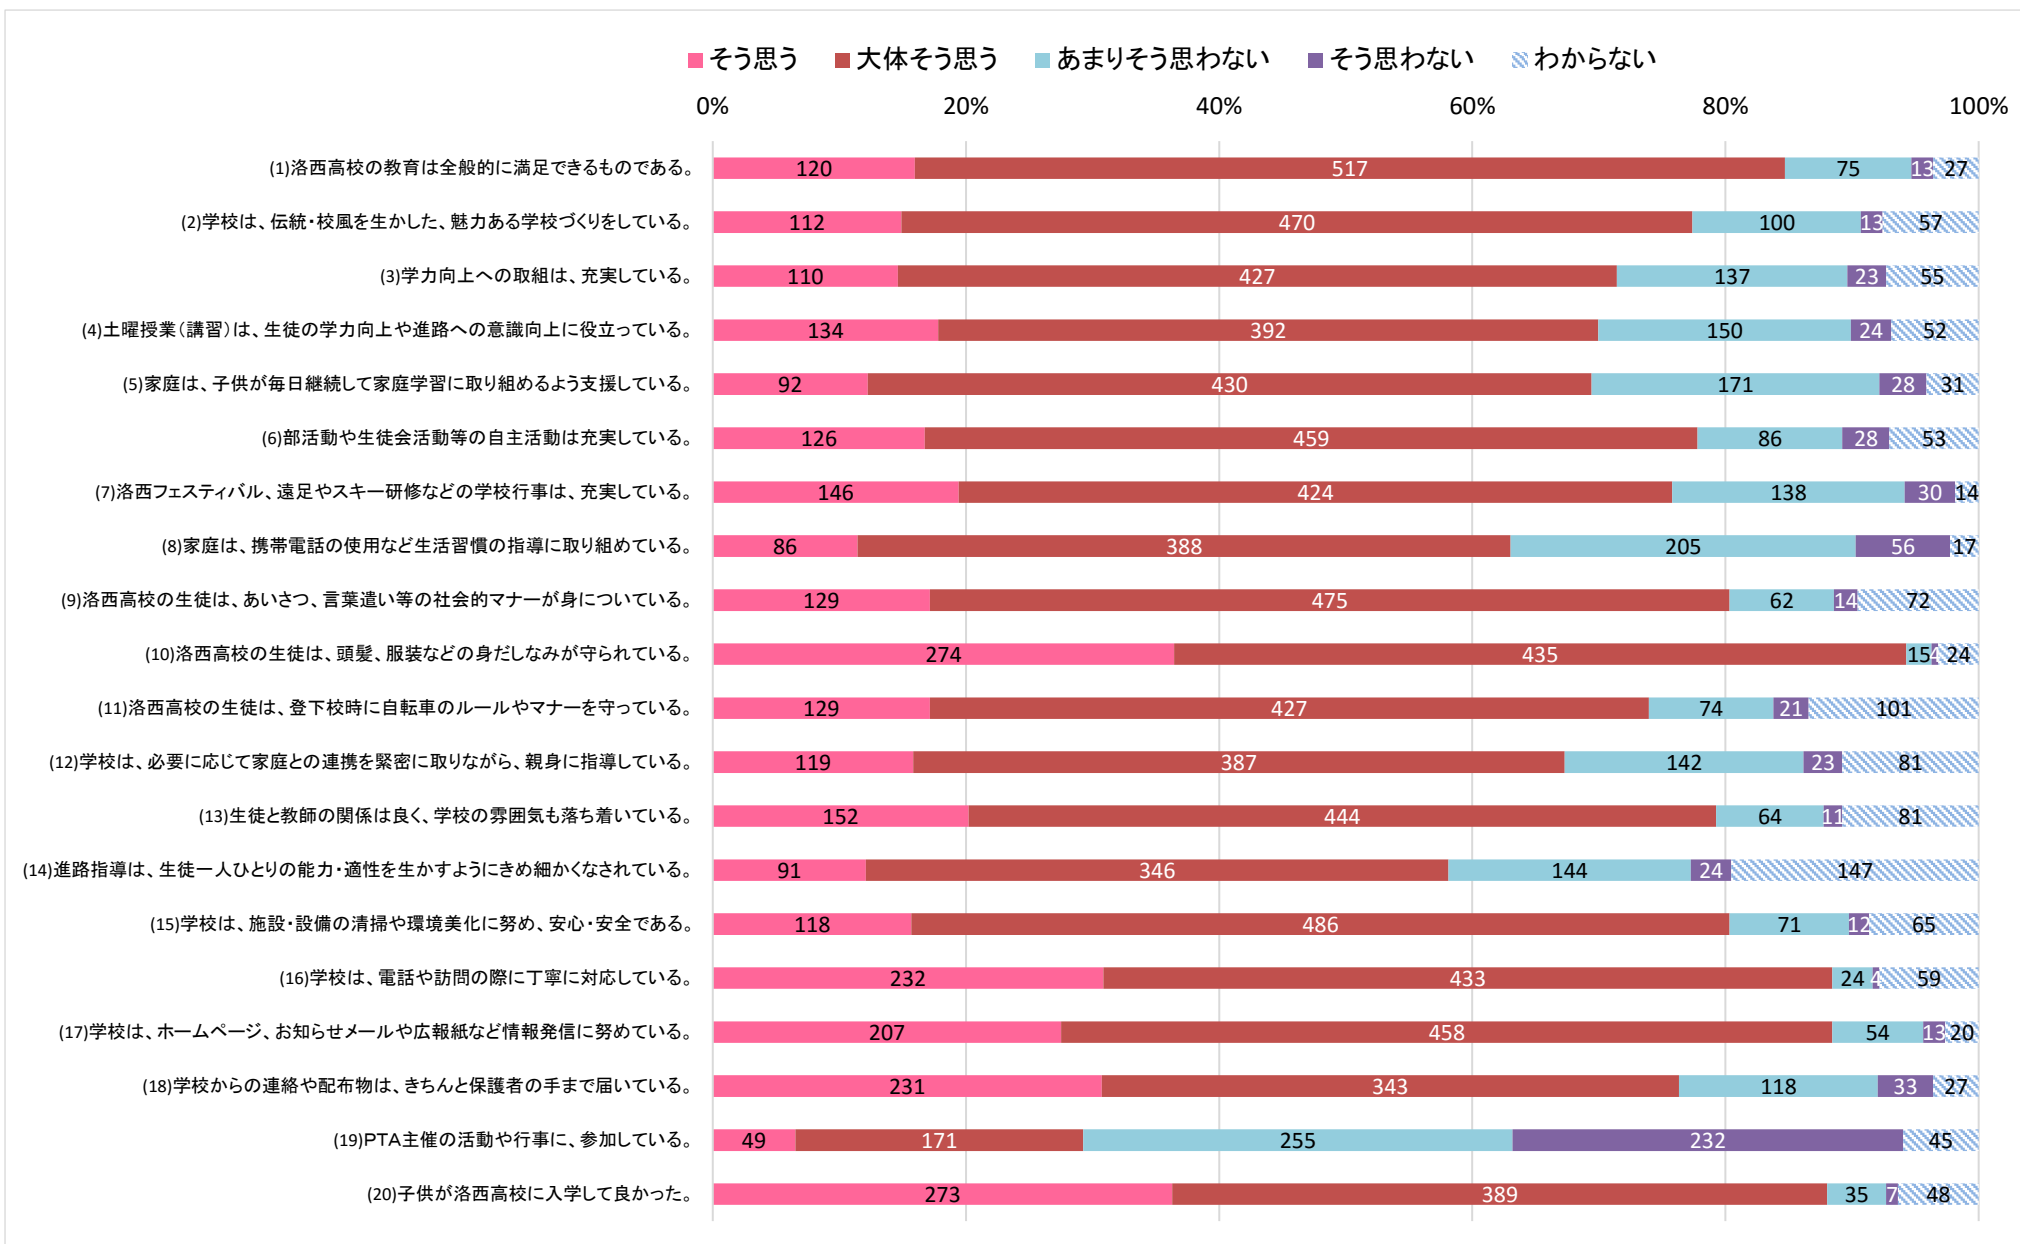

令和元年度 学校評価アンケート (生徒)

生徒全体 (回答数 869 回答率 96.1 %)

1年生徒 (回答数 265 回答率 94.6 %)

2年生徒 (回答数 309 回答率 97.4 %)

3年生徒（回答数 295 回答率 96.1 %）

令和元年度 学校評価アンケート（保護者）

保護者全体（回答数 752 回答率 83.1 %）

1年保護者（回答数 230 回答率 82.1 %）