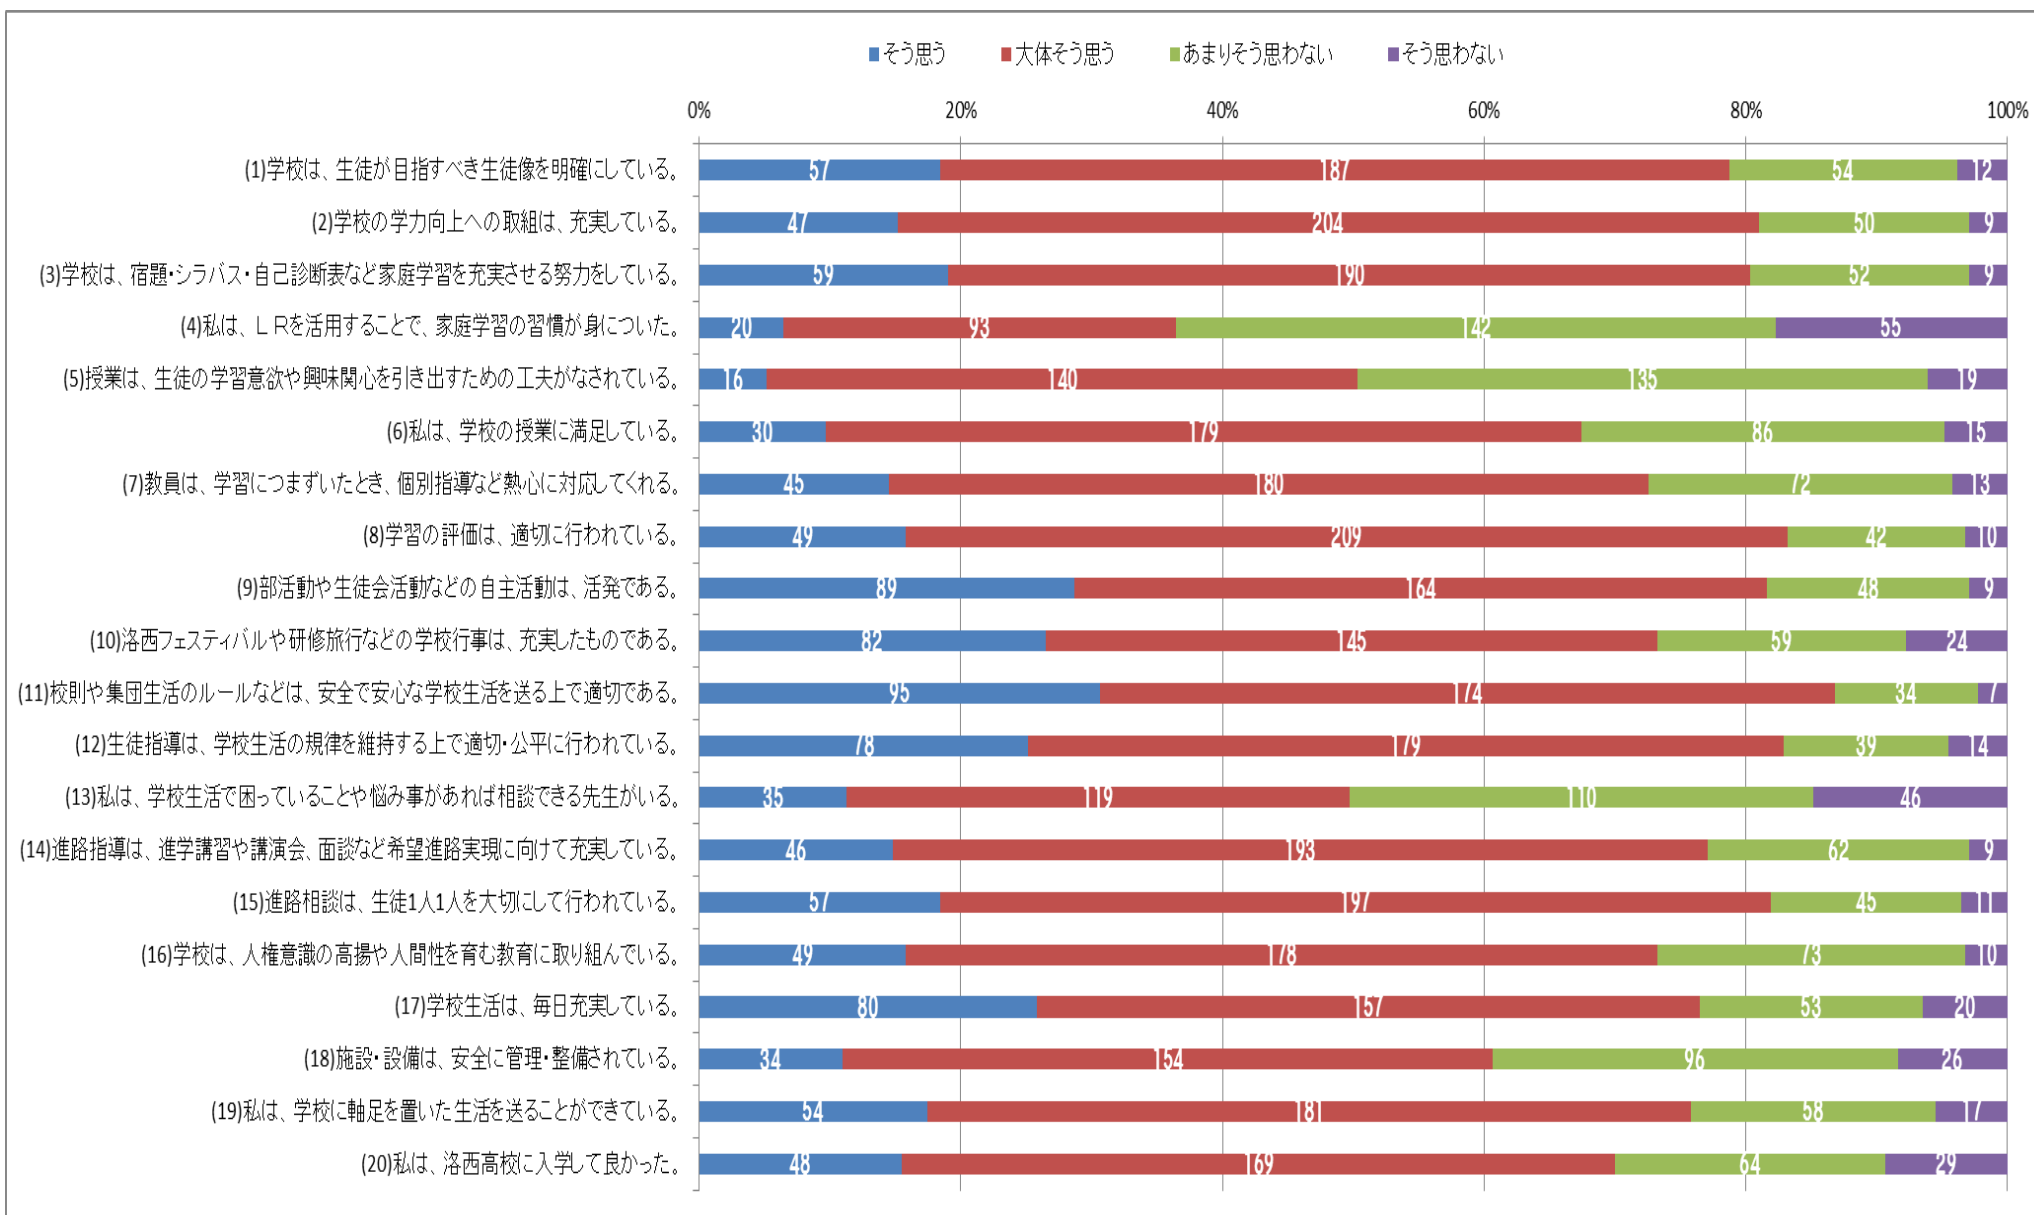

平成 30 年度 生徒 学校評価アンケート

生徒全体（回答数 909 回答率 95.6%）

1年生徒（回答数 310 回答率 96.6%）

2年生徒 (回答数 309 回答率 98.7%)

3年生徒（回答数 290 回答率 91.5%）