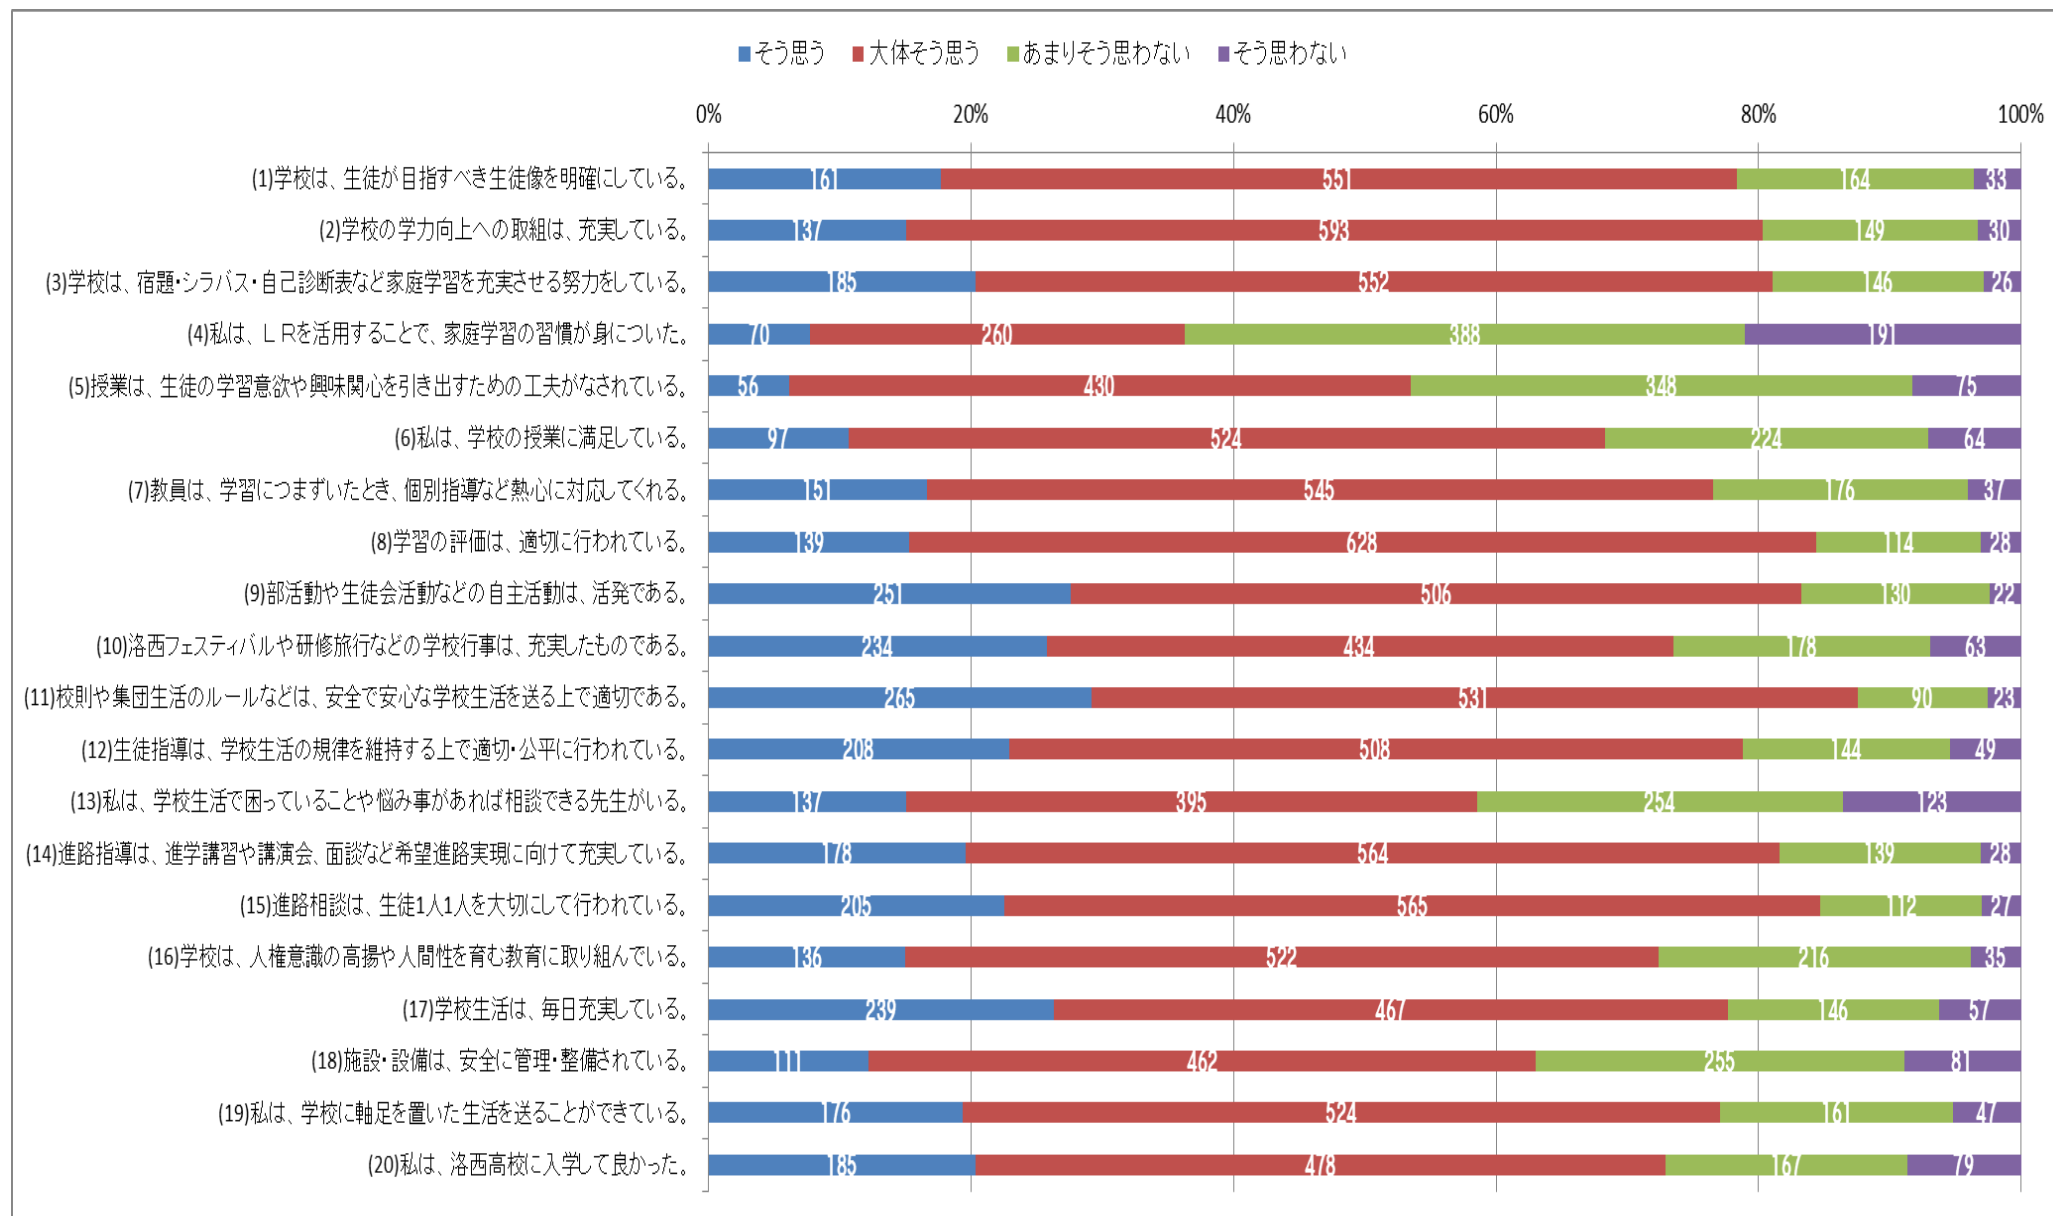

平成 30 年度 生徒 学校評価アンケート

生徒全体（回答数 909 回答率 95.6%）

1年生徒（回答数 310 回答率 96.6%）

2年生徒 (回答数 309 回答率 98.7%)

3年生徒（回答数 290 回答率 91.5%）