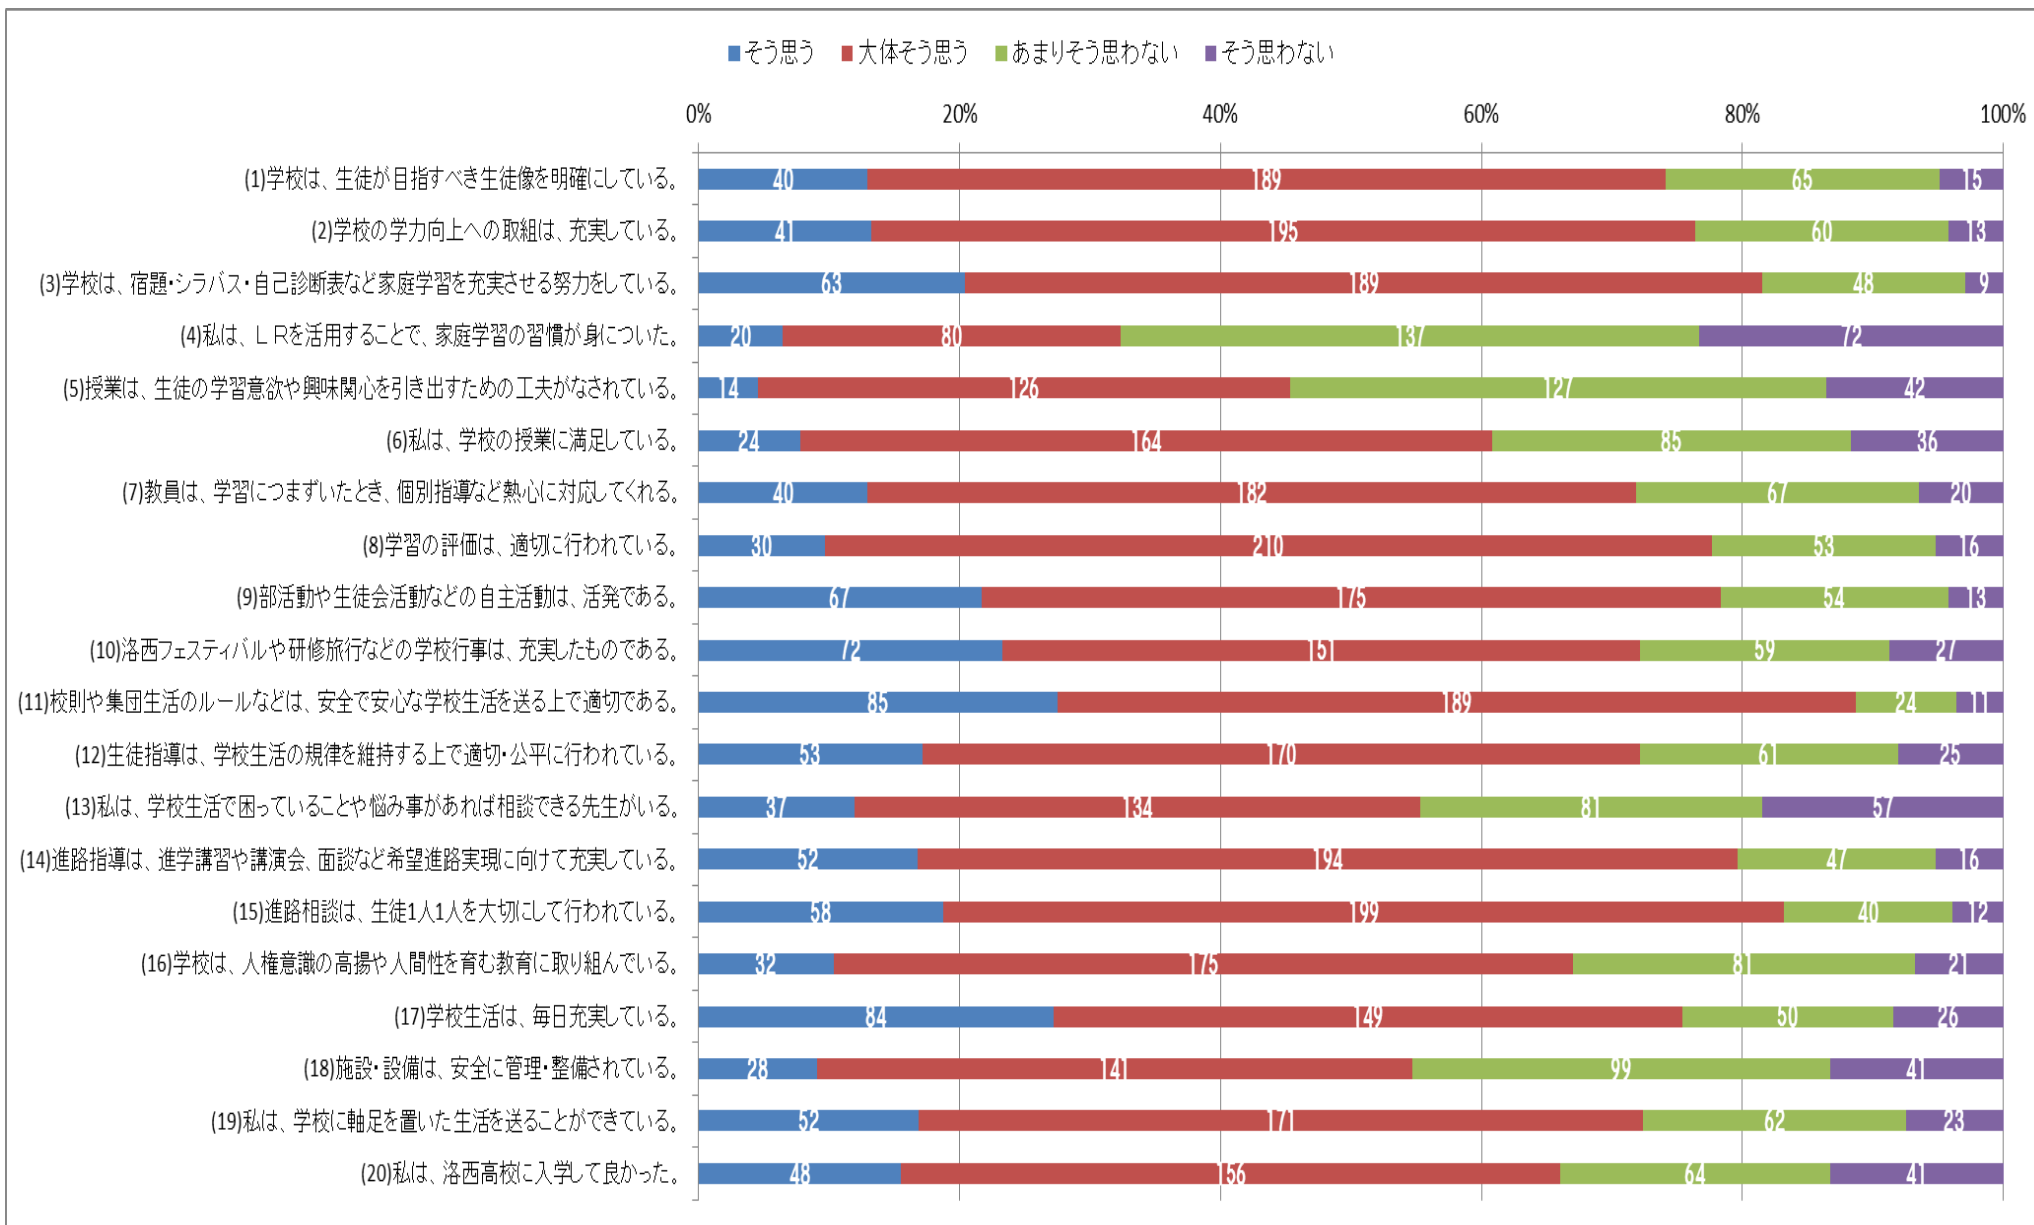

平成 30 年度 生徒 学校評価アンケート

生徒全体（回答数 909 回答率 95.6%）

1年生徒（回答数 310 回答率 96.6%）

2年生徒 (回答数 309 回答率 98.7%)

3年生徒（回答数 290 回答率 91.5%）