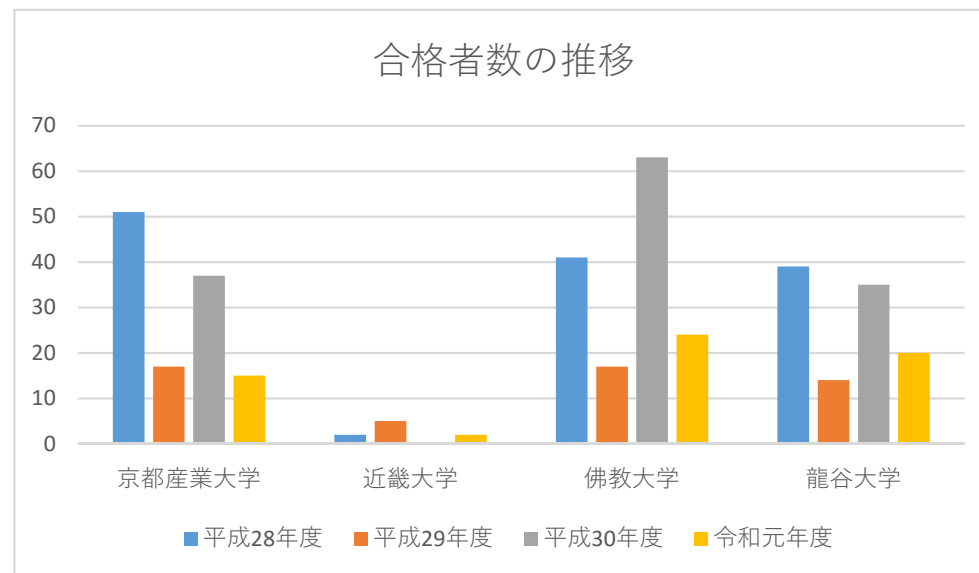

	平成28年度	平成29年度	平成30年度	令和元年度
京都産業大学	51	17	37	15
近畿大学	2	5	0	2
佛教大学	41	17	63	24
龍谷大学	39	14	35	20

	平成28年度	平成29年度	平成30年度	令和元年度
関西学院大学	4	3	8	5
関西大学	10	8	17	9
同志社大学	2	2	4	3
立命館大学	13	11	13	11