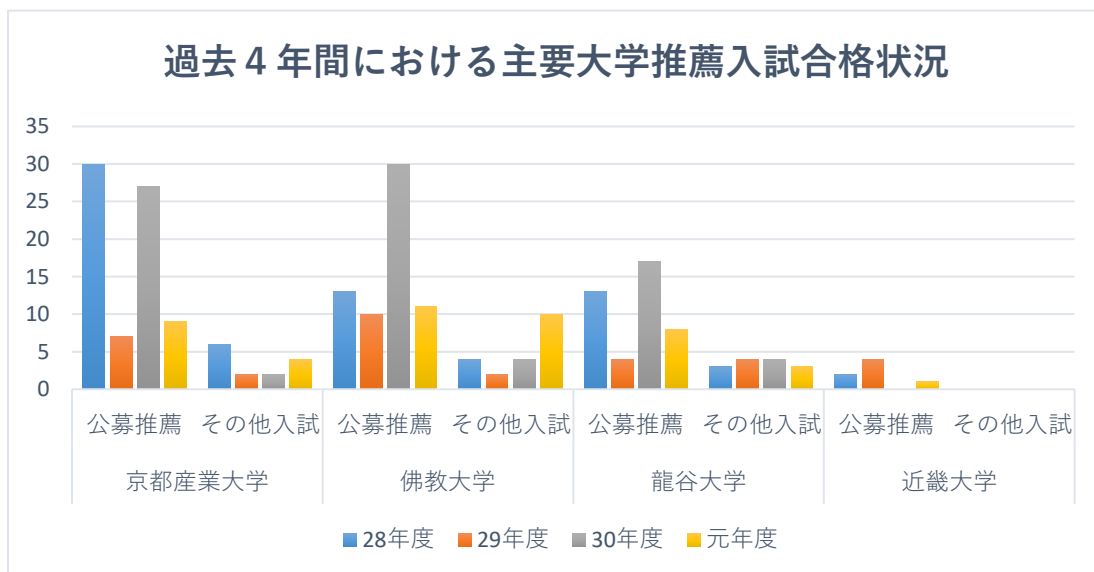

推薦入試		28年度	29年度	30年度	元年度
京都産業大学	公募推薦	30	7	27	9
	その他入試	6	2	2	4
佛教大学	公募推薦	13	10	30	11
	その他入試	4	2	4	10
龍谷大学	公募推薦	13	4	17	8
	その他入試	3	4	4	3
近畿大学	公募推薦	2	4	0	1
	その他入試	0	0	0	0

今年度、関西大学 8 名、関西学院大学 5 名  
同志社大学 3 名、立命館大学 4 名の合格者が出ています。