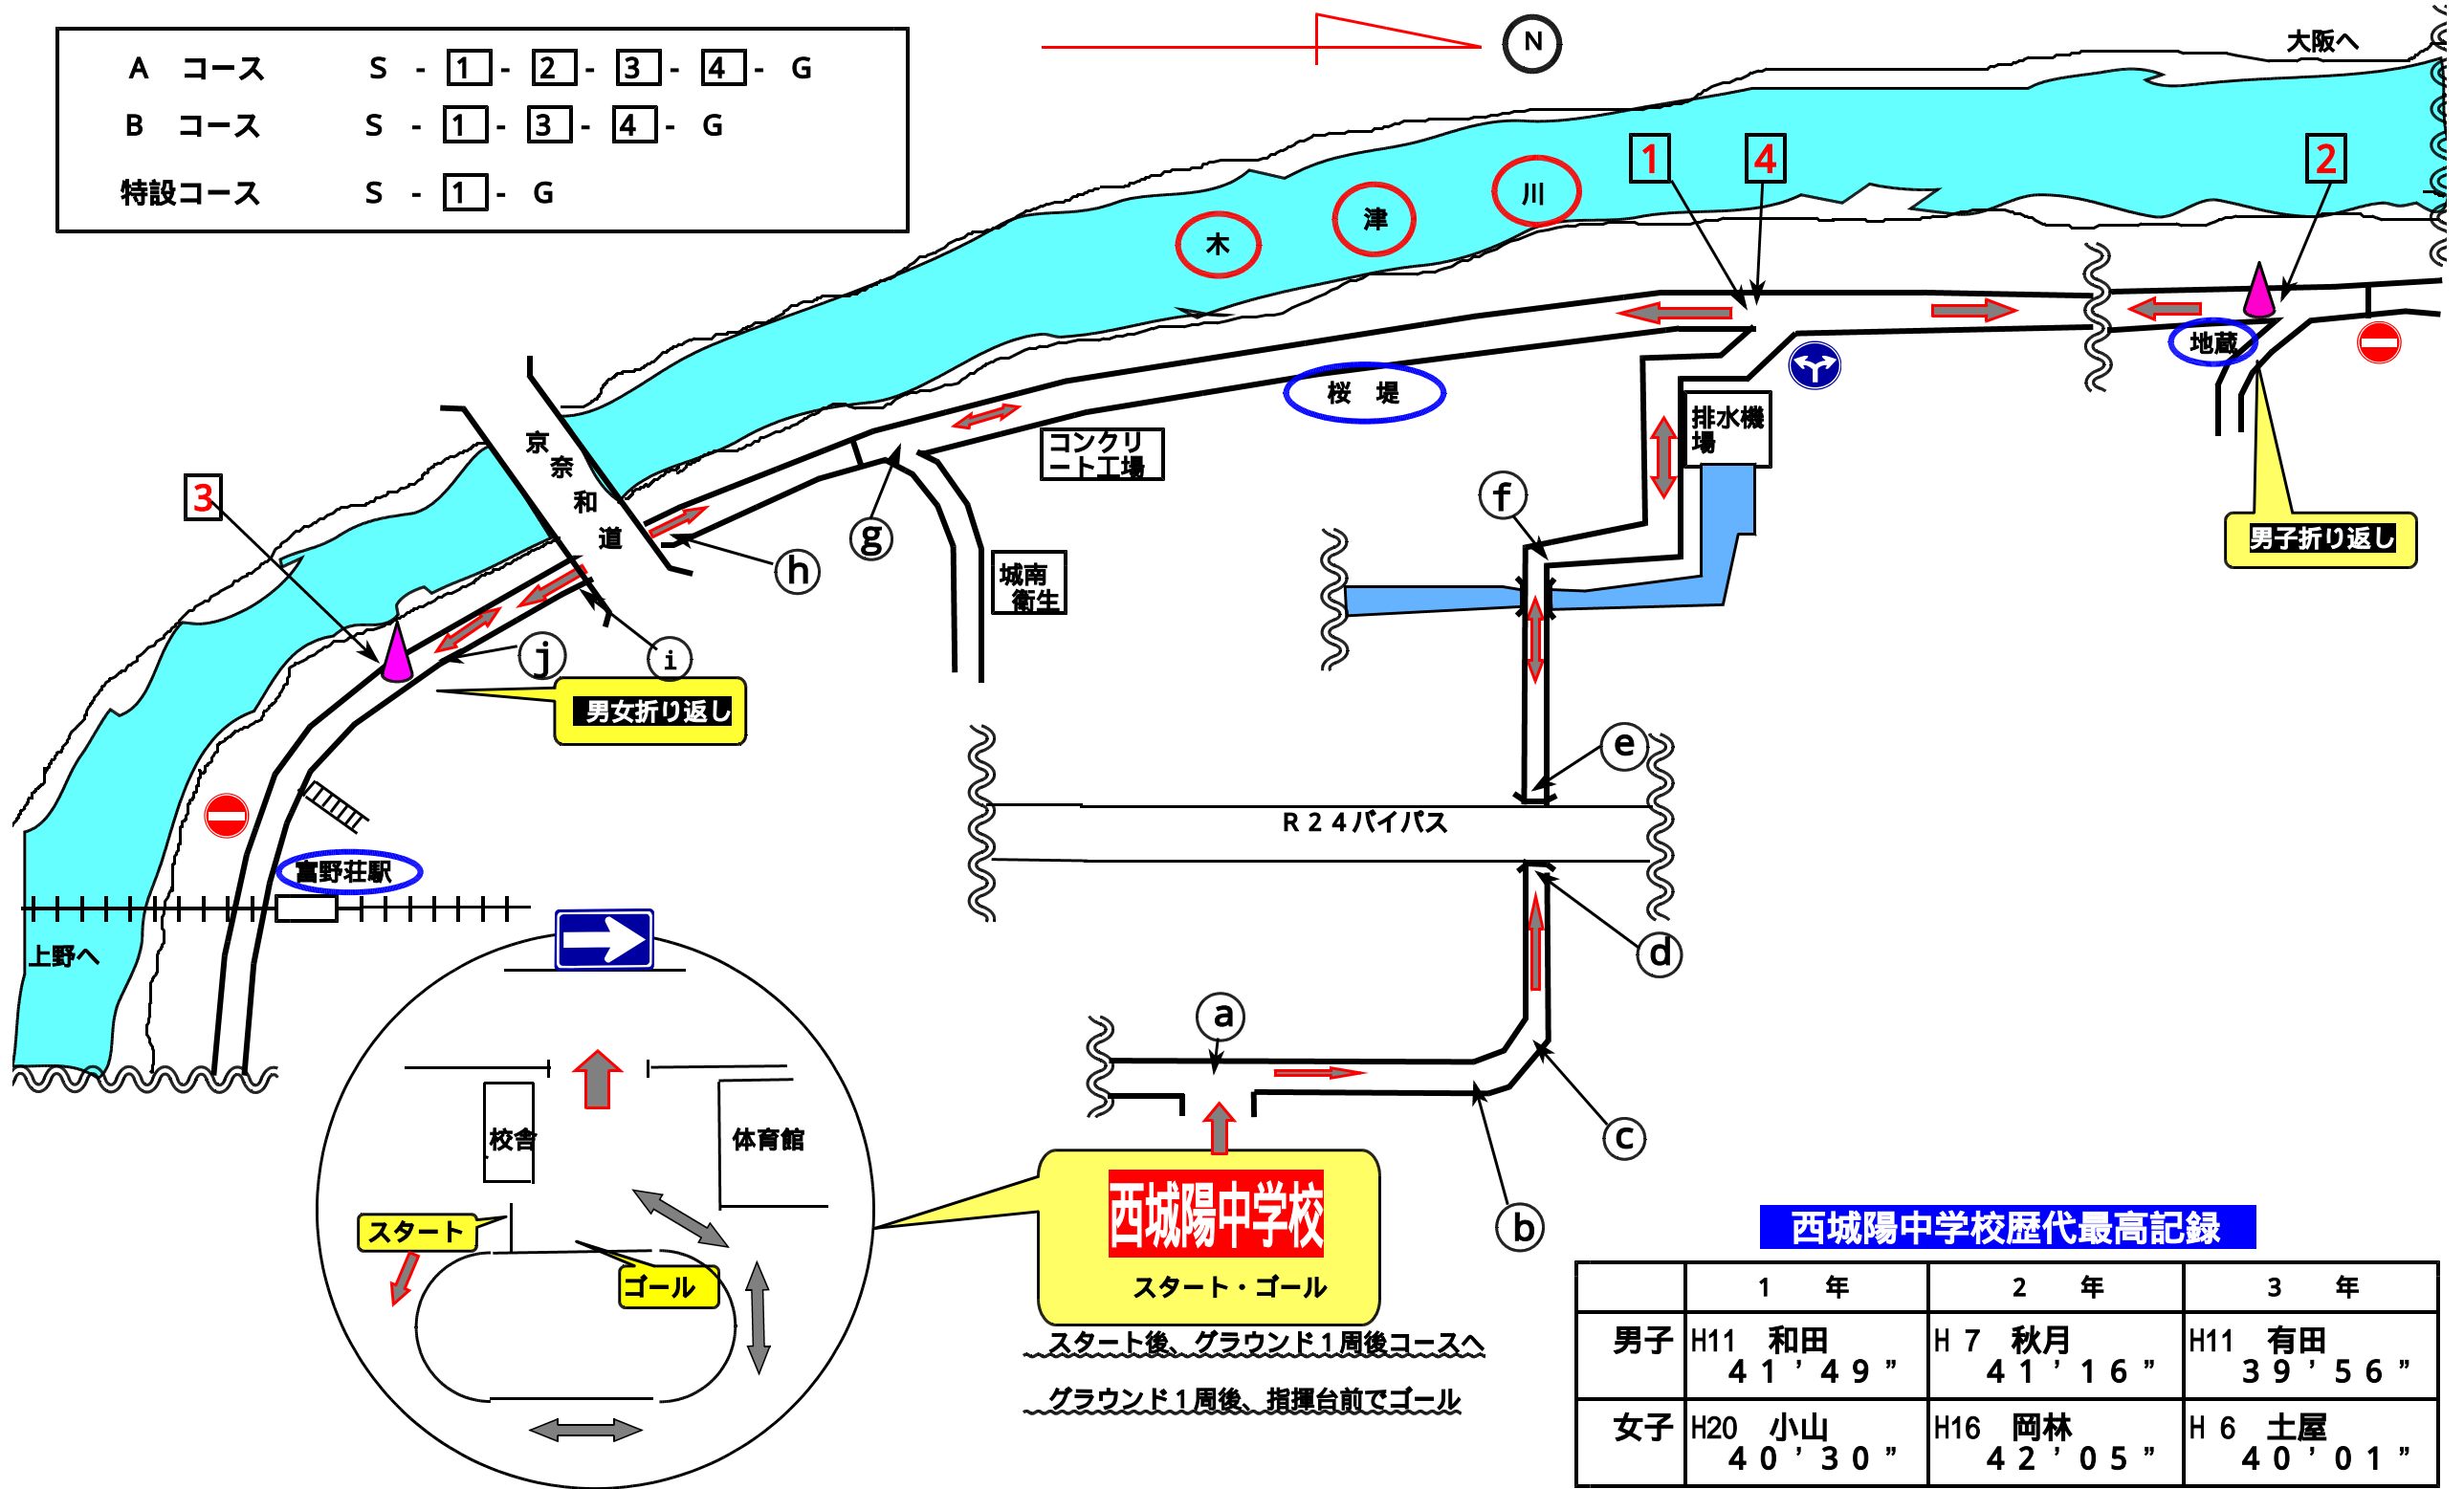

# 学級掲示

## 西城陽中学校 校内マラソンコース図

平成21年 12.18実施予定

A コース	S - 1 - 2 - 3 - 4 - G
B コース	S - 1 - 3 - 4 - G
特設コース	S - 1 - G

西城陽中学校歴代最高記録

	1 年	2 年	3 年
男子	H11 和田 41'49"	H7 秋月 41'16"	H11 有田 39'56"
女子	H20 小山 40'30"	H16 岡林 42'05"	H6 土屋 40'01"