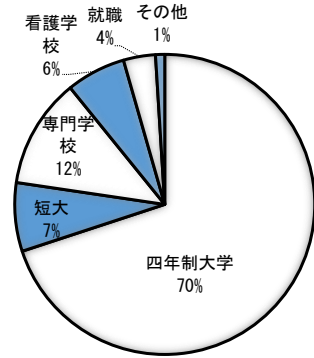

私立大学			
札幌大	5	近畿大	48
流通経済大	1	森ノ宮医療大	1
帝京平成大	1	摂南大	5
明星大	1	相愛大	1
駒澤大	3	大阪経大	1
麻布大	1	大阪芸大	1
金沢工大	3	大阪工大	5
北陸学院大	1	大阪産大	13
福井医療大	2	大阪樟蔭女子大	1
日本福祉大	1	大阪体育大	6
名城大	1	大阪物療大	1
名古屋商大	1	大阪保健医療大	1
京都医療科学大	1	大和大	2
京都華頂大	3	追手門学院大	4
京都外大	1	梅花女子大	1
京都看護大	4	藍野大	4
京都橘大	13	大阪国際大	1
京都芸術大	2	関西学院大	6
京都光華女子大	5	関西国際大	1
京都産業大	23	関西福祉大	1
京都女子大	4	甲南女子大	3
京都精華大	1	甲南大	4
京都先端科学大	1	神戸学院大	5
京都文教大	3	神戸女子大	2
大谷大	14	神戸常盤大	4
同志社女子大	2	神戸薬大	1
同志社大	5	姫路獨協大	1
明治国際医療大	3	武庫川女子大	5
立命館大	14	兵庫医療大	3
龍谷大	39	畿央大	1
佛教大	31	奈良大	1
関西医療大	3	岡山理大	3
関西外大	3	環太平洋洋大	1
関西大	6	広島文化学園大	1
関西福祉科学大	1	徳島文理大	3
合計		合計	345

京都神地域の私立大学にも多くの生徒が合格を果たし

公立短大	
三重短	1
合計	1

私立短大	
華頂短	1
京都光華女大短	1
京都文教短	2
龍谷大短大部	4
関西外大短大部	2
大阪芸術大短大	1
大手前短	1
武庫川女大短大	5
豊岡短	1
湊川短	1
産業技術短	1
合計	20

専門学校	
文化服装学院	1
豊橋歯科衛生士専門学校	1
中野ビューティ・デザイン・デンタルカレッジ	1
(専)京都建築大学校	1
京都IT会計法律専門学校	3
京都栄養医療専門学校	2
京都保健衛生専門学校	1
京都理容美容専修学校	2
ESPエンタテイメント大阪	1
H A L 大阪	1
小出美容専門学校	1
大阪ECO動物海洋専門学校	1
大阪アミューズメントメディア専門学校	1
大阪芸術大学附属大阪美術専門学校	1
辻調理師専門学校	1
(専)トヨタ神戸自動車大学校	1
神戸医療福祉専門学校三田校	1
神戸元町医療秘書専門学校	1
広島県理容美容専門学校	1
合計	23

看護学校	
(専)京都中央看護保健大学校	1
京都医療センター附属京都看護助産学校	2
京都第一赤十字看護専門学校	1
京都府医師会看護専門学校	1
近畿高等看護専門学校	1
公立南丹看護専門学校	1
舞鶴医療センター附属看護学校	1
洛和会京都厚生学校	3
関西看護専門学校	1
大阪府病院協会看護専門学校	1
鳥取市医療看護専門学校	1
合計	14

文部科学省所管外の学校	
京都職業能力開発短期大学校	3
合計	3

公務員	
京都府職員（二類）	1
舞鶴市職員（事務職・初級）	2
京都府公立学校職員（学校事務）	1
国家公務員（高卒程度）	1
合計	5

民間企業	
WILLER TRAINS(株)	1
(株)ベルテックス	1
京都北都信用金庫	1
(株)関電パワーテック	1
合計	4

その他	
合計	2

進路決定先（3月12日時点）

3月12日現在で(判明分・現役)
国公立大学39名合格!