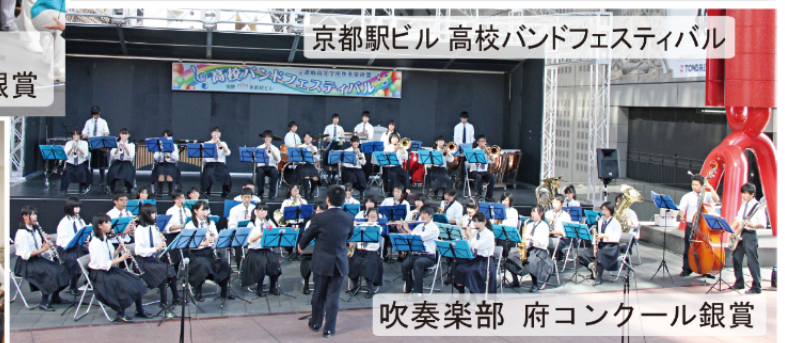

学校生活充実！

1年生 舞台発表

2年生 演劇

NJフェスティバル

3年生 模擬店

9月4・5日 NJフェスティバルを開催。演劇、舞台発表、ライブ、コント、ダンスパフォーマンスなど熱演が繰り広げられました。模擬店では3年生の各クラスが趣向を凝らしたお店を出店。たこ焼き、焼き鳥、から揚げのほかベビーカステラも登場したくさんの生徒で賑わいました。

パフォーマンスや演奏で盛り上がった中庭のステージ

学校説明会 11月30日(土)

個別相談会 12月7日(土)

会場：西城陽高校

10:00~11:30

対象：中学生および保護者の方

申込は不要です。

左記時間帯にお越しください

1年生 研修旅行 10月「自然体験」をテーマに、
島根県の隠岐諸島 西ノ島・知夫里島と鳥取県大山を訪れました。

隠岐諸島の大自然を満喫

2年生では「社会を知る」をテーマに東京への研修旅行を実施します。

文化系クラブも活発に活動しています

合唱部 関西コンクール金賞
NHK近畿コンクール銀賞

美術部 TWINKLE JOYO

城陽市のイルミネーション祭典へ今年も参加します(12月)

写真

茶道

生徒会

京都駅ビル 高校バンドフェスティバル

吹奏楽部 府コンクール銀賞

新コースで 力を伸ばす

- GSコース (Global Study) ハイレベルな学び
- CSコース (Club & Study) 文武両立
- SSコース (スポーツ総合専攻)

秋季府大会
ベスト4