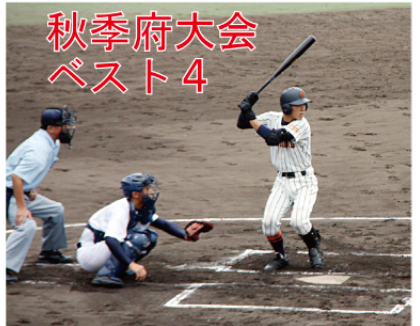

1年生 研修旅行 10月「自然体験」をテーマに、
島根県の隠岐諸島 西ノ島・知夫里島と鳥取県大山を訪れました。

隠岐諸島の大自然を満喫

2年生では「社会を知る」をテーマに東京への研修旅行を実施します。

文化系クラブも活発に活動しています

合唱部 関西コンクール金賞
NHK近畿コンクール銀賞

美術部 TWINKLE JOYO

城陽市のイルミネーション祭典へ今年も参加します(12月)

写真

茶道

生徒会

京都駅ビル 高校バンドフェスティバル

吹奏楽部 府コンクール銀賞

新コースで 力を伸ばす

- GSコース (Global Study) ハイレベルな学び
- CSコース (Club & Study) 文武両立
- SSコース (スポーツ総合専攻)

秋季府大会
ベスト4