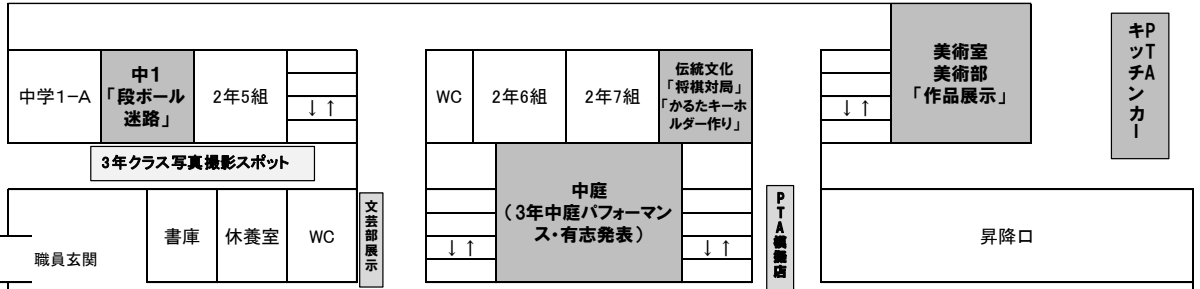

1F

A棟

B棟

1日目はマジック部置き場として使用↓

C棟

2年クラス写真撮影スポット

正門 (アーチ)