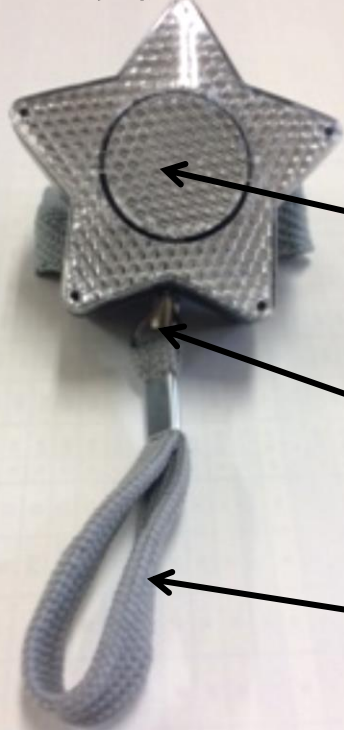

防犯ブザー

レンタル開始

防犯ブザー(実物大)

◆防犯ブザーの貸出を希望する者は、生徒指導部まで申し出てください。

○「リフレクター」
車や自転車のライトに反射します。

○この「ピンプラグ」を抜くとブザーが鳴ります。

○「ストラップ」長さ約5cm

通学時の注意

◆複数で通学すること。

やむを得ず1人で通学しなければならないときは、兜谷公園を通行しないこと。

◆人通りが多く、明るい通学路を選択すること。

◆イヤホンをつけたり、スマホ等を見ながら通学しないこと。

イヤホンや歩きスマホ等は、周囲の状況が確認できないため危険です。

◆被害にあったら、すぐに110番通報してください。