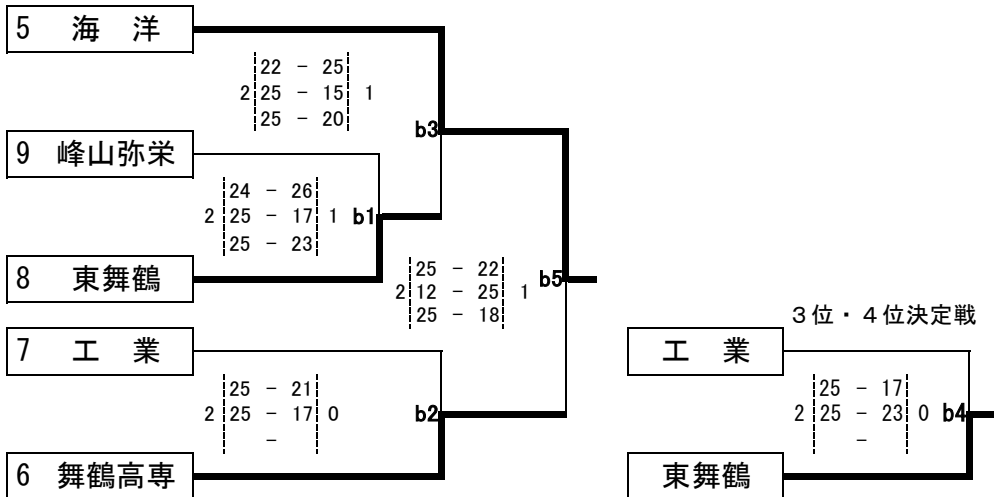

令和元年度両丹高等学校バレーボール夏季大会（男子）8月9日（金）・10日（土）三段池公園体育館

初日 部別トーナメント戦

1部

1	綾部	2	成美	3	宮津	4	西舞鶴
---	----	---	----	---	----	---	-----

2部

1	海洋	2	舞鶴高専	3	東舞鶴	4	工業	5	峰山弥栄
---	----	---	------	---	-----	---	----	---	------

2日目 入替戦

	宮津	西舞鶴	海洋	舞鶴高専	勝敗	セット率	順位
	1部3位	1部4位	2部1位	2部2位			
宮津	/	25-20, 25-22, 0	2日目 a4 25-14, 22-25, 1, 25-23	2日目 a2 25-16, 11-25, 1, 25-15	3勝 0敗	/	1
1部3位							
西舞鶴	20-25, 22-25, 2	/	2日目 a1 25-15, 17-25, 2, 16-25	2日目 a3 20-25, 13-25, 2	0勝 3敗	/	4
1部4位							
海洋	2日目 a4 14-25, 25-22, 2, 23-25	2日目 a1 15-25, 25-17, 1, 25-16	/	25-22, 12-25, 1, 25-18	2勝 1敗	/	2
2部1位							
舞鶴高専	2日目 a2 16-25, 25-11, 2, 15-25	2日目 a3 20-25, 13-25, 2	22-26, 25-12, 2, 18-25	/	1勝 2敗	/	3
2部2位							