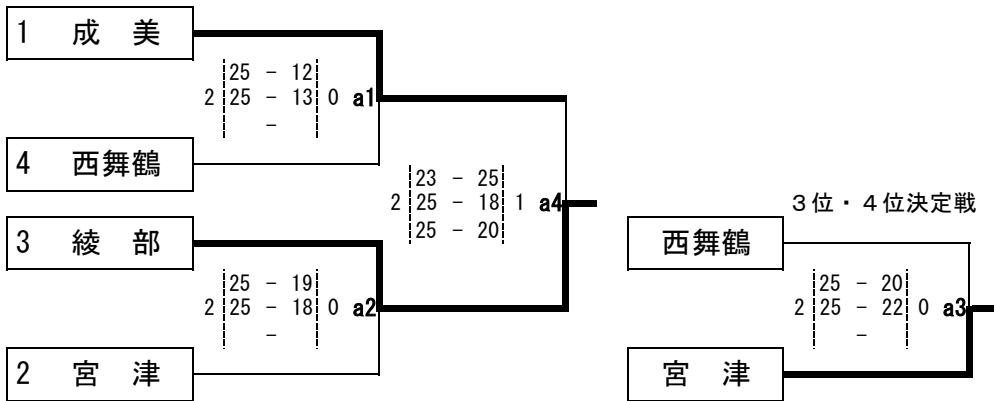

令和元年度両丹高等学校バレーボール夏季大会（男子）8月9日（金）・10日（土）三段池公園体育館

初日 部別トーナメント戦

1部

1	綾部	2	成美	3	宮津	4	西舞鶴
---	----	---	----	---	----	---	-----

2部

1	海洋	2	舞鶴高専	3	東舞鶴	4	工業	5	峰山弥栄
---	----	---	------	---	-----	---	----	---	------

2日目 入替戦

	宮津	西舞鶴	海洋	舞鶴高専	勝敗	セット率	順位
	1部3位	1部4位	2部1位	2部2位			
宮津	/	25-20, 25-22, 0	2日目 a4 25-14, 22-25, 1, 25-23	2日目 a2 25-16, 11-25, 1, 25-15	3勝 0敗	/	1
1部3位							
西舞鶴	20-25, 22-25, 2	/	2日目 a1 25-15, 17-25, 2, 16-25	2日目 a3 20-25, 13-25, 2	0勝 3敗	/	4
1部4位							
海洋	2日目 a4 14-25, 25-22, 2, 23-25	2日目 a1 15-25, 25-17, 1, 25-16	/	25-22, 12-25, 1, 25-18	2勝 1敗	/	2
2部1位							
舞鶴高専	2日目 a2 16-25, 25-11, 2, 15-25	2日目 a3 20-25, 13-25, 2	22-26, 25-12, 2, 18-25	/	1勝 2敗	/	3
2部2位							