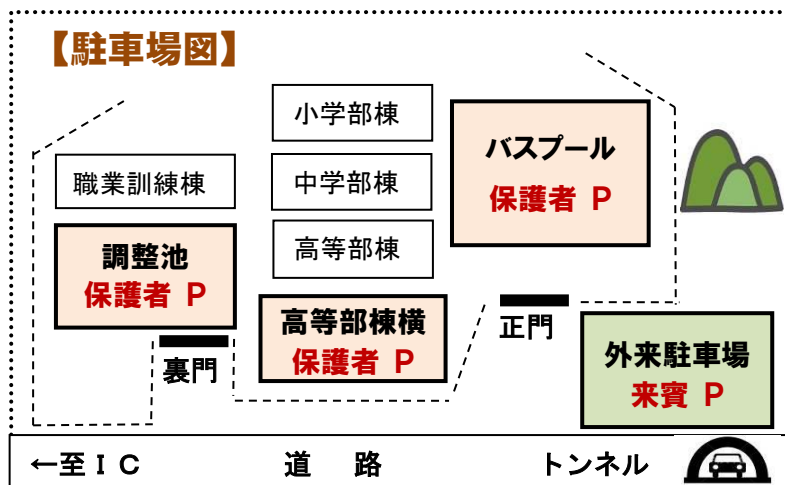

BELIEVE (ビリーブ)

たとえば君が 傷ついて
くじけそうに なった時は
かならずぼくが そばにいて
ささえてあげるよ その肩を
世界中の 希望のせて
この地球は まわってる
いま未来の 扉を開けるとき
悲しみや 苦しみが
いつの日か 喜びに変わるだろう
アイ ビリーブ イン フューチャー
信じてる

いま未来の 扉を開けるとき
アイ ビリーブ イン フューチャー
信じてる

【駐車場図】

※駐車台数に限りがございます。乗り合わせ等の御協力をお願いします。

※昼食会場はビデオルームです。御利用ください。

※下ばきを入れる袋を御用意ください。

文化祭プログラム

〈文化祭スローガン〉

令和の響き
～ このステージから ～

高等部生徒作品
「校内の葉桜」

令和元年11月16日(土)
京都府立舞鶴支援学校

<舞台発表の部>