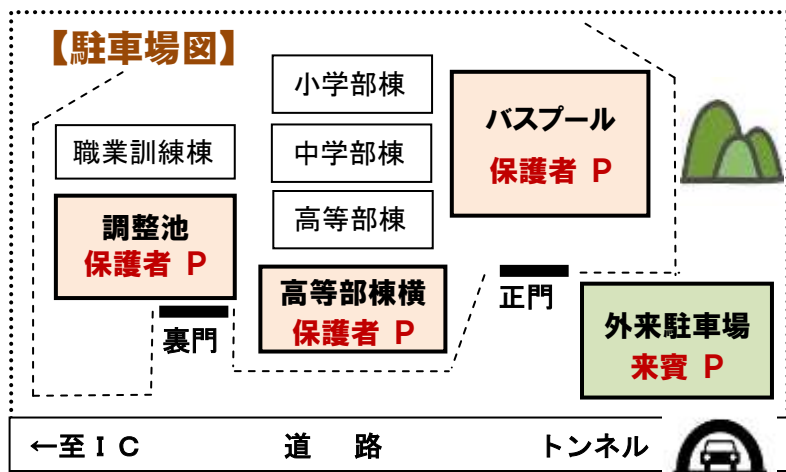

BELIEVE (ビリーブ)

たとえば君が 傷ついて
くじけそうに なった時は
かならずぼくが そばにいて
ささえてあげるよ その肩を
世界中の 希望のせて
この地球は まわってる
いま未来の 扉を開けるとき
悲しみや 苦しみが
いつの日か 喜びに変わるだろう
アイ ビリーブ イン フューチャー
信じてる

いま未来の 扉を開けるとき
アイ ビリーブ イン フューチャー
信じてる

【駐車場図】

- ※駐車台数に限りがございます。乗り合わせ等の御協力をお願いします。
- ※昼食会場はビデオルームです。御利用ください。
- ※下ばきを入れる袋を御用意ください。

平成30年度 文化祭プログラム

〈文化祭スローガン〉

笑顔あふれる文化祭！
～ひかり輝く最高のステージ～

高等部生徒作品

「雲の上にそびえ立つ五老スカイタワー」

平成30年11月17日(土)
京都府立舞鶴支援学校

<舞台発表の部>

【午前の部】 9:45～11:50 (体育館)

※ 開始時刻は多少前後する場合があります。

※ 写真撮影等(保護者)で児童生徒席へ移動される場合は、速やかをお願いします。

※ 文化祭中に撮影された画像のSNS等へのアップロードは、個人情報保護の観点からひかえてください。

<展示発表の部>

【展示会場】 (管理棟 1～2階)

展示発表	展示場所(予定)
小学部・中学部 池内小学校・城南中学校	プレイルームB(2階) ワークスペース(2階)
高等部・西舞鶴高校 グレイスヴィルまいづる・PTA	会議室(2階)