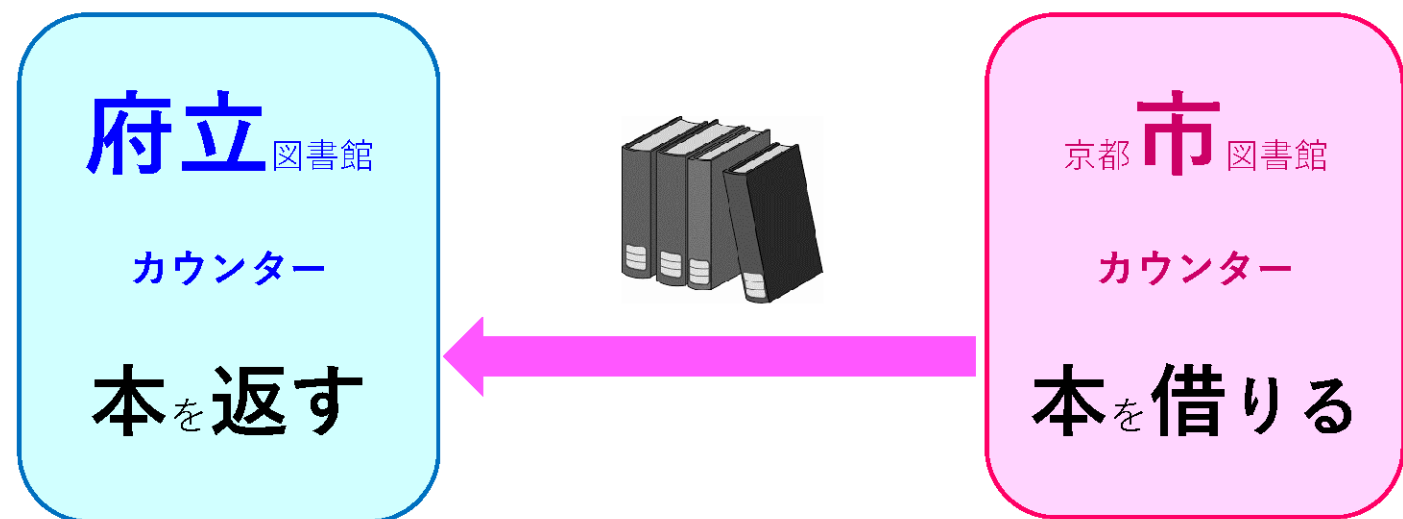

京都市図書館と本の相互返却サービス

～返却本をカウンターでお預かりします～

試行開始日 平成 29 年 11 月 10 日

下記の本は、京都市図書館への返却はできません

- ・府立図書館を通じて取寄せた他の図書館（市町村（京都市含む）や他府県、大学など）の本
- ・返却期限の過ぎた本（直接、借りた図書館へ返却してください）

京都市の返却ポストへ投函しないでください。投函された場合は、今後の利用をご遠慮頂く場合があります。