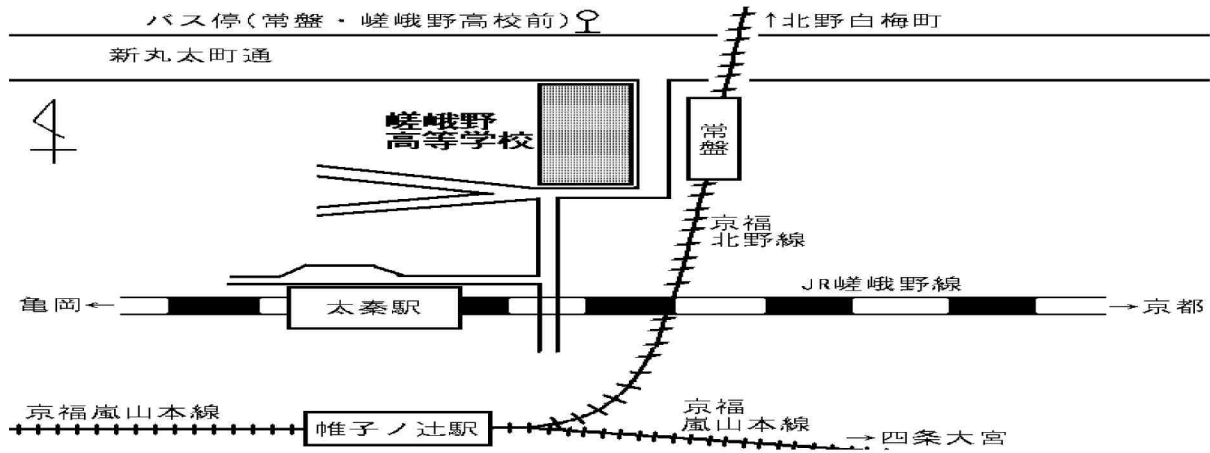

第2次試験会場案内図（実技試験会場）

※実技試験を受験される方は第1次試験結果通知書記載の以下のいずれかの会場に集合してください。集合時間までに必ず受付を済ませてください。

○京都府立嵯峨野高等学校（京都市右京区常盤段ノ上町 15）

交通：JR太秦駅から北へ徒歩約5分、京福常盤駅から西へ徒歩すぐ