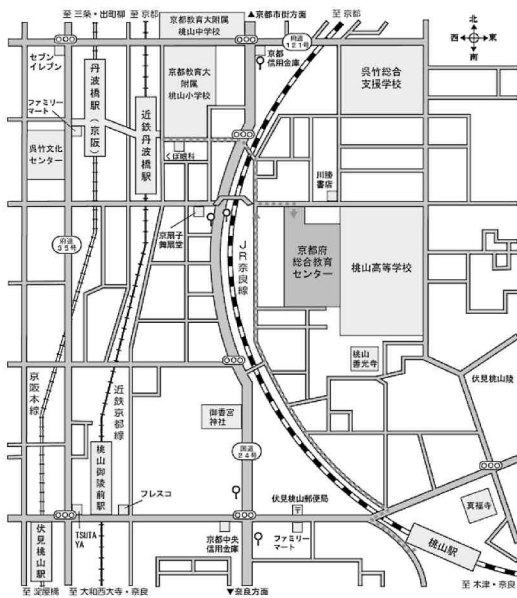

## 第2次試験会場案内図（実技試験会場）

**※実技試験を受験される方は第1次試験結果通知書記載の以下のいずれかの会場に集合してください。集合時間までに必ず受付を済ませてください。**

○京都府立嵯峨野高等学校（京都市右京区常盤段ノ上町 15）

交通：JR太秦駅から北へ徒歩約5分、京福常盤駅から西へ徒歩すぐ

○京都府立農芸高等学校（南丹市園部町南大谷）

交通：JR亀岡駅南口バス停から京阪京都交通40系統（園部駅西口行）

「農芸高校前」下車（所要：約35分）

JR園部駅西口バス停から京阪京都交通40系統（亀岡駅前行）

「農芸高校前」下車（所要：約30分）

○京都府立工業高等学校（京都府福知山市石原上野 45）

交通：JR石原駅から徒歩約7分

○京都府立海洋高等学校（京都府宮津市字上司 1567-1）  
 交通：京都丹後鉄道栗田駅から徒歩約 10 分

○京都府総合教育センター（京都市伏見区桃山毛利長門西町）

- ・京阪・近鉄「丹波橋駅」東口より、東へ徒歩約 6 分。
- ・JR「桃山駅」より、北へ徒歩約 10 分

○京都府総合教育センター北部研修所（京都府綾部市川糸町堀ノ内）  
 交通：JR 綾部駅から徒歩約 15 分

## 第2次試験会場案内図（筆記会場）

○京都女子大学 C校舎（京都市東山区今熊野北日吉町 35）

・京都駅から市バス 206 系統、208 系統または 100 系統で「東山七条」で下車、東へ徒歩 5 分

・阪急「京都河原町」駅から、市バス 207 系統で約 15 分、「東山七条」で下車し、東へ徒歩約 5 分。