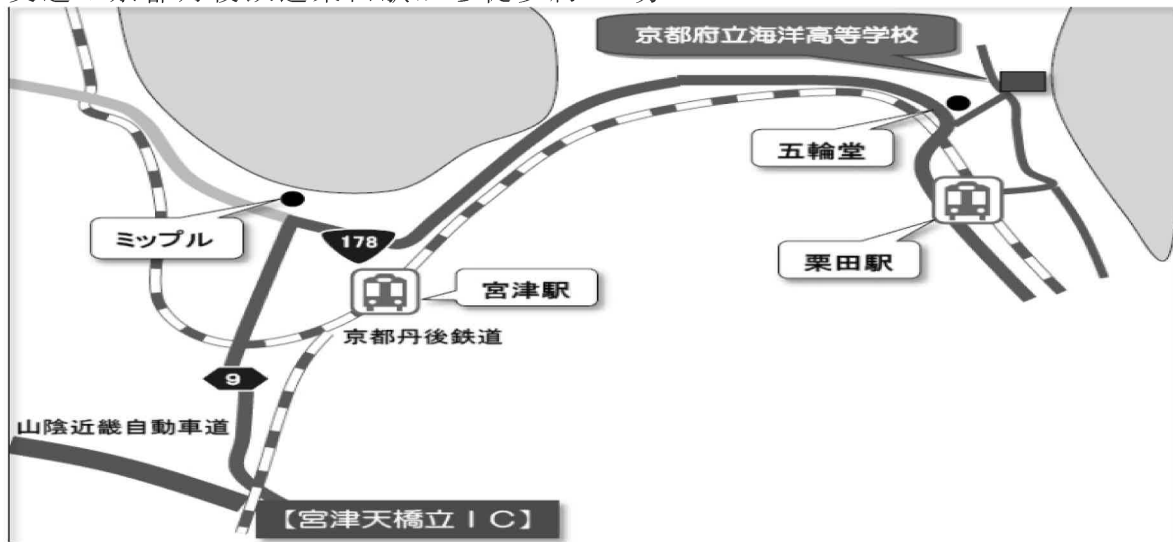

## 第2次試験会場案内図（実技試験会場）

**※実技試験を受験される方は第1次試験結果通知書記載の以下のいずれかの会場に集合してください。集合時間までに必ず受付を済ませてください。**

○京都府立嵯峨野高等学校（京都市右京区常盤段ノ上町 15）

交通：JR太秦駅から北へ徒歩約5分、京福常盤駅から西へ徒歩すぐ

○京都府立農芸高等学校（南丹市園部町南大谷）

交通：JR亀岡駅南口バス停から京阪京都交通40系統（園部駅西口行）

「農芸高校前」下車（所要：約35分）

JR園部駅西口バス停から京阪京都交通40系統（亀岡駅前行）

「農芸高校前」下車（所要：約30分）

○京都府立工業高等学校（京都府福知山市石原上野 45）

交通：JR石原駅から徒歩約7分

○京都府立海洋高等学校（京都府宮津市字上司 1567-1）  
 交通：京都丹後鉄道栗田駅から徒歩約 10 分

○京都府総合教育センター（京都市伏見区桃山毛利長門西町）

- ・京阪・近鉄「丹波橋駅」東口より、東へ徒歩約 6 分。
- ・JR「桃山駅」より、北へ徒歩約 10 分

○京都府総合教育センター北部研修所（京都府綾部市川糸町堀ノ内）  
 交通：JR 綾部駅から徒歩約 15 分