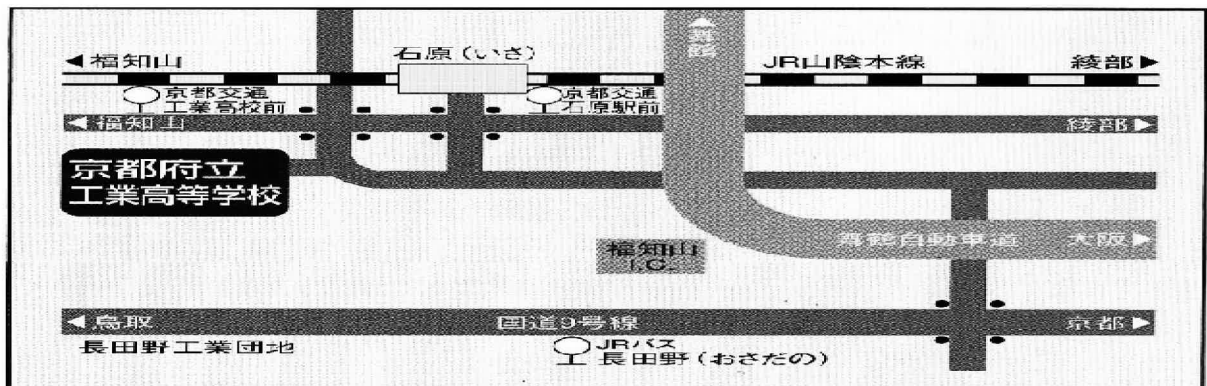

## 第2次試験会場案内図（実技試験会場）

**※実技試験を受験される方は第1次試験結果通知書記載の以下のいずれかの会場に集合してください。集合時間までに必ず受付を済ませてください。**

○京都府立嵯峨野高等学校（京都市右京区常盤段ノ上町 15）

交通：JR太秦駅から北へ徒歩約5分、京福常盤駅から西へ徒歩すぐ

○京都府立農芸高等学校（南丹市園部町南大谷）

交通：JR亀岡駅南口バス停から京阪京都交通40系統（園部駅西口行）

「農芸高校前」下車（所要：約35分）

JR園部駅西口バス停から京阪京都交通40系統（亀岡駅前行）

「農芸高校前」下車（所要：約30分）

○京都府立工業高等学校（京都府福知山市石原上野 45）

交通：JR石原駅から徒歩約7分

○京都府立海洋高等学校（京都府宮津市字上司 1567-1）  
 交通：京都丹後鉄道栗田駅から徒歩約 10 分

○京都府総合教育センター（京都市伏見区桃山毛利長門西町）

- ・京阪・近鉄「丹波橋駅」東口より、東へ徒歩約 6 分。
- ・JR「桃山駅」より、北へ徒歩約 10 分