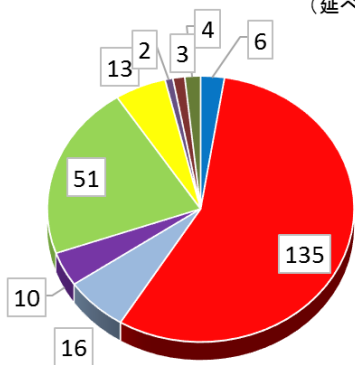

向陽高校は元気な学校です！

わかる授業！伸びる授業！
土曜授業・学習合宿
電子黒板の活用

盛んな部活動！
体育系・文化系ともに充実

もりだくさんの行事！
向陽祭(3日間)、体育祭
研修旅行(2年次・台湾旅行)

充実した 学校生活

地域と連携！
小学生の「見守り隊」、
「学習支援」、出前コンサート

進路も安心！

平成27年度卒業生の進路状況

(延べ数)

- 国立4年制大学
- 私立4年制大学
- 私立短期大学
- 専修・各種学校(看護・医療系)
- 専修・各種学校(その他)
- 就職
- 公務員
- 進学準備
- その他

関西大学パイロット校による特別推薦枠 (例年12名)

四年制大学

鳥取大学1名、九州工業大学1名、京都府立大学1名、兵庫県立大学1名、公立鳥取環境大学1名、尾道市立大学1名、関西大学7名、関西学院大学3名、立命館大学2名、京都産業大学5名、近畿大学2名、龍谷大学16名、佛教大学17名等 のべ141名合格