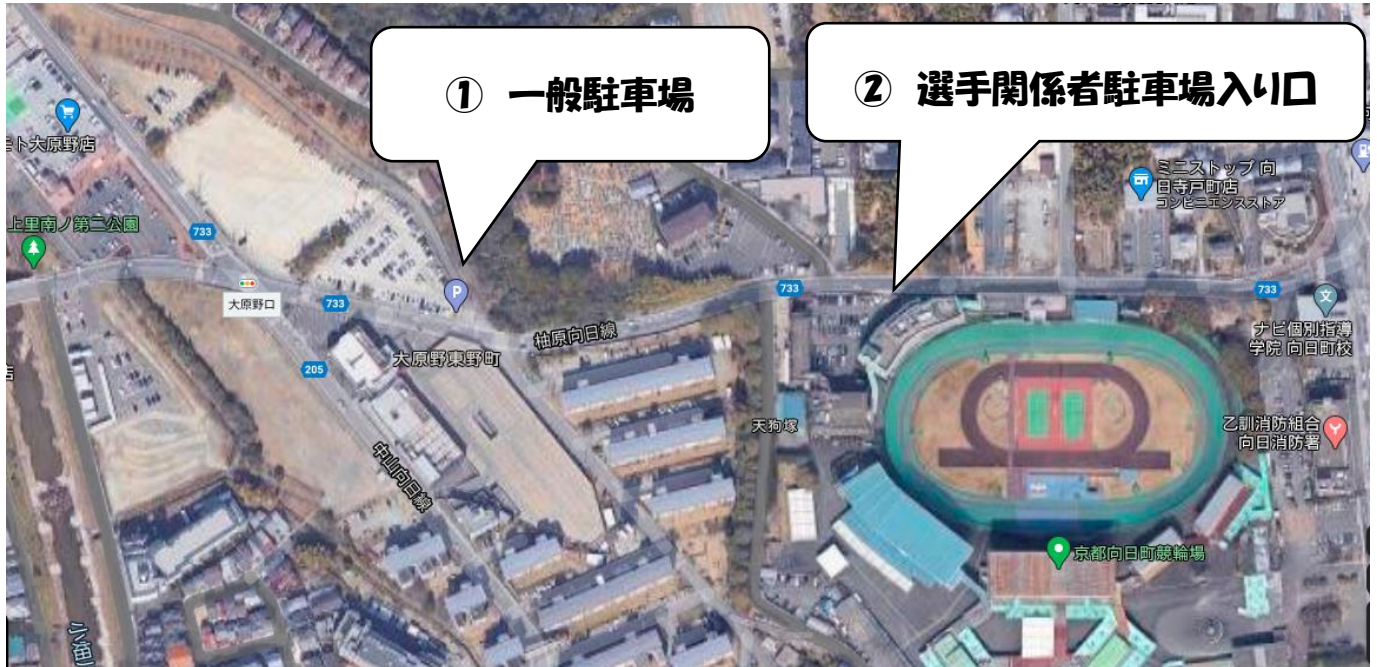

競輪場見学希望の皆様へ

- ① お車でお越しの場合は、一般駐車場へお止めください
- ② 選手・関係者駐車場入り口より、競輪場にお入りください。

- ③ 通路より、敢闘門付近までお越しください。
- ④ 敢闘門付近で、スタッフにお声かけください。

※ 必ず、事前に向陽高校までお問い合わせください。