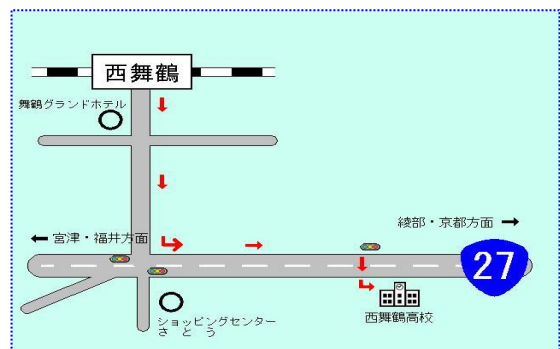

○文化系

イラスト同好会

○体育系

陸上競技部

卓球部

バドミントン部

進路状況

| | H26年度 | H27年度 | H28年度 |
|------------|-------|-------|-------|
| 大学進学(短大含む) | 3 | 0 | 4 |
| 専修・各種学校進学 | 2 | 1 | 1 |
| 就職(公務員含む) | 2 | 1 | 5 |
| その他 | 6 | 13 | 13 |

主な進路先(平成28年度)

[大学(短大を含む)]

京都橘大学(1名)、京都造形芸術大学(1名)、滋賀文教短期大学(1名)、豊岡短期大学(1名)

[専門学校等]

福知山高等技術専門校(1名)

[就職等]

丸玉産業舞鶴工場(1名)、京都府漁協(1名)、英里奈(株)(1名)、丹後テキスタイル(株)(1名)、京都クラウンヒルズゴルフクラブ(1名)

地図

◆JR西舞鶴駅から徒歩5分