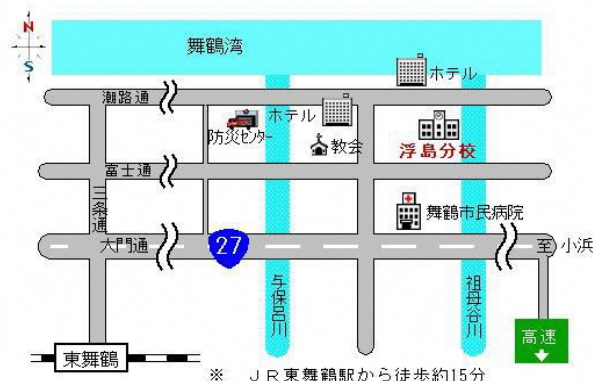

○体育系

バドミントン
・平成29年度近畿高等学校
定時制通信制体育大会
男子団体・シングルス出場
バスケットボール
・平成27年度から活動

○文化系

華道、美術
・華道部は式典等で作品を披露
しています

ペットボトルによる浮島スカイツリー

進路状況

	H27年度	H28年度	H29年度
四年制大学・短期大学	0	1	1
専修・各種学校	2	0	1
就職(公務員含む)	3	3	3
その他(在学からの継続就業等)	4	5	3

卒業生からのメッセージ

自分の人生は自分で決めるもの、失敗を恐れてはだめです。挑戦することが大切です。テストの答えは一つしかないけれど、人生の答えには、間違いは一つもありません。目標を忘れないでください。

(浮島分校文集「うずしお」より)

地図

浮島分校位置図

※ JR東舞鶴駅から徒歩約15分