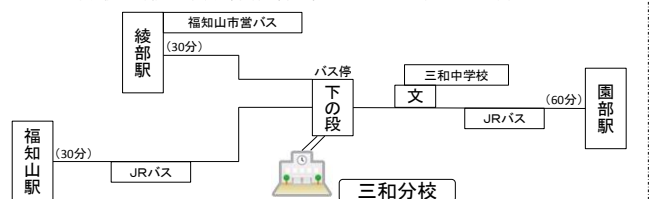

- ◆JR園部駅からJRバス60分、下の段下車徒歩3分
- ◆JR綾部駅から福知山市営バス30分、下の段下車徒歩3分
- ◆JR福知山駅からJRバス30分、下の段下車徒歩3分